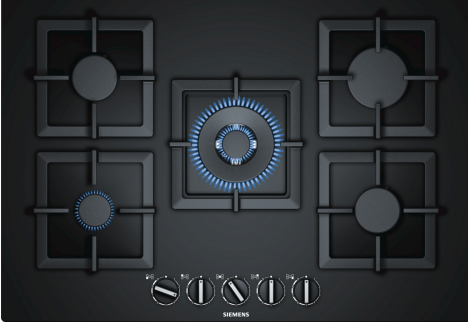

## iQ500, Gazlı Ocak, 75 cm, Sert cam EP7A6QB20

HZ211310	Simmer cap
HZ298105	Simmer plate
HZ298107	WOK halkası
HZ298114	Küçük tencere halkası

stepFlame teknolojisi ile 9 ayrı seviyede hassas alev kontrolü sağlayan gazlı ocak.

- ✓ stepFlame Teknolojisi: 9 ayrı alev seviyesi ile hassas alev kontrolü
- ✓ 4.0 kW güce sahip wok ocak gözü, birkaç çeşit yemeği pişirebilmeniz için idealdir.
- ✓ Tezgaha sıfır ya da hafif yüksek montaj imkanı
- ✓ Yüksek kaliteli malzeme ve işçilik içeren döküm ızgaralar.
- ✓ Son derece kullanışlı kılıç düğmesi, seçilen güç seviyesini tanımayı kolaylaştırır.

Ürün ismi/aile: ..... kendinden kumandalı ocak  
Kurulum tipi: ..... Ankastré  
Isıtma tipi: ..... Gazlı  
Ocak Gözü Sayısı: .....5  
kullanma: ..... Düğme ile kontrol  
Kurulum için gerekli yuva ölçüleri: ..... 45 x 560-562 x 480-492 mm  
Genişlik: ..... 752 mm  
Ürün Ölçüleri (Yükseklik x Genişlik x Derinlik): ..... 58x752x520 mm  
Ambalajlı ürün boyutları: ..... 168 x 798 x 596 mm  
Net Ağırlık: ..... 18.0 kg  
Brüt ağırlık: ..... 19.5 kg  
Isı göstergesi: ..... Atıl ısı göstergesi  
kullanma deposu: ..... Önden kontrol  
Ocak yüzeyi: ..... Sert cam  
üst yüzey rengi: ..... Siyah  
çerçeve rengi: ..... Siyah  
Elektrik kablosu uzunluğu: ..... 100.0 cm  
EAN numarası: ..... 4242003742525  
Gaz bağlantı değeri: ..... 11500 W  
Akım: ..... 3 A  
Nominal gerilim: ..... 220-240 V  
Frekans: ..... 60; 50 Hz