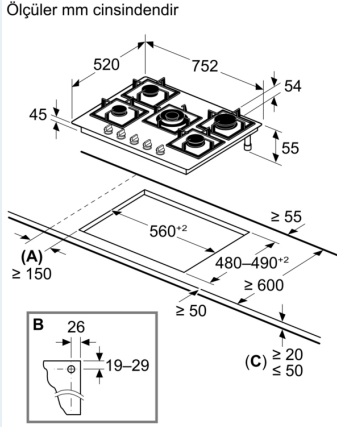

iQ500, Gazlı Ocak, 75 cm, Sert cam, Beyaz EP7A2QI40

teknik çizimler

A: Ocak kesidinden duvara min. mesafe

B: Kesitteki gaz bağlantısının konumu

C: Altında sabitlenmiş fırın ile muhtemelen daha fazla; fırın için boşluk gereksinimlerine bakınız

12 mm ile 20 mm arası çalışma tezgahı kalınlıkları için ilave bir ara parça gerekir, detaylar için müşteri hizmetleri ile iletişime geçiniz