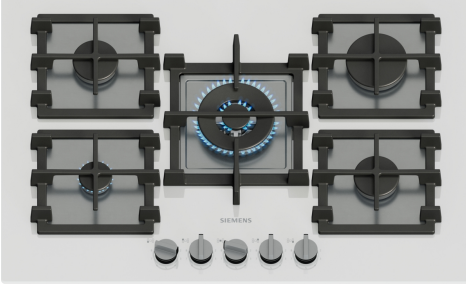

### Tercihe bağı aksesorlar

HZ9SE040 :  
HZ9SE060 :

- ✓ stepFlame Teknolojisi: Dokuz kademeli hassas alev kontrolü
- ✓ Çıkarılabilir Metalik Kontrol Düğmeleri: Kolay temizlik ve hassas pişirme kontrolü için çıkarılabilir metalik düğmeler
- ✓ Hafif tasarımıyla kolay kullanım ve temizlik, dayanıklı yapısıyla tam destek
- ✓ 4.0 kW Wok Ocak Brülörü: Hızlı pişirme ve eşit ısı dağılımı sağlar.
- ✓ Gaz Güvenlik Kilidi: Alev sönerse gaz akışını anında keserek güvenliğini sağlar.

#### Teknik bilgiler

Ürün ismi/aile: ..... kendinden kumandalı ocak  
Kurulum tipi: ..... Ankastr  
Isıtma tipi: ..... Gazlı  
Ocak Gözü Sayısı: .....5  
Kurulum için gerekli yuva ölçüleri: ..... 45 x 560-560 x 480-490 mm  
Genişlik: ..... 752 mm  
Ürün Ölçüleri (Yükseklik x Genişlik x Derinlik): ..... 45x752x520 mm  
Ambalajlı ürün boyutları: ..... 145x793x597 mm  
Net Ağırlık: ..... 18.9 kg  
Brüt ağırlık: ..... 21.4 kg  
Isı göstergesi: ..... Olmadan  
kullanma deposu: ..... Önden kontrol  
Ocak yüzeyi: ..... Sert cam  
üst yüzey rengi: ..... Beyaz  
çerçeve rengi: ..... Beyaz  
Elektrik kablosu uzunluğu: ..... 100 cm  
EAN numarası: ..... 4242003966754  
Gaz bağlantı değeri: ..... 11500 W  
Akım: ..... 3 A  
Nominal gerilim: ..... 220-240 V  
Frekans: ..... 50; 60 Hz