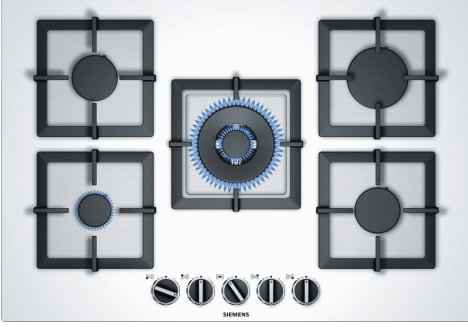

iQ500, Gazlı Ocak, 75 cm, Sert cam, Beyaz EP7A2QB20

stepFlame teknolojisi ile 9 ayrı seviyede hassas alev kontrolü sağlayan gazlı ocak.

- ✓ Yüksek kaliteli malzeme ve işçiliğe sahip özel döküm ızgaralar ile kaplarınız pişirme süresi boyunca sarsılmaz.
- ✓ Gazlı pişirme sayesinde hassas ısı kontrolü ve tam ısıtma gücü anında kullanıma hazır olur.

Donanım

Teknik bilgiler

Ürün ismi/aile: kendinden kumandalı ocak
Kurulum tipi: Ankastr
Isıtma tipi: Gazlı
Ocak Gözü Sayısı:5
kullanma: Düğme ile kontrol
Kurulum için gerekli yuva ölçüleri: 45 x 560-562 x 480-492 mm
Genişlik: 752 mm
Ürün Ölçüleri (Yükseklik x Genişlik x Derinlik): 45x752x520 mm
Ambalajlı ürün boyutları: 145x793x597 mm
Net Ağırlık: 18.0 kg
Brüt ağırlık: 19.5 kg
Isı göstergesi: Olmadan
kullanma deposu: Önden kontrol
Ocak yüzeyi: Sert cam
üst yüzey rengi: Beyaz
çerçeve rengi: Beyaz
Elektrik kablosu uzunluğu: 100 cm
EAN numarası: 4242003751787
Gaz bağlantı değeri: 11500 W
Akım: 3 A
Nominal gerilim: 220-240 V
Frekans: 60; 50 Hz

iQ500, Gazlı Ocak, 75 cm, Sert cam, Beyaz EP7A2QB20

Donanım

Tasarım

- Sert cam ,beyaz
- Dökme demir ocak ızgarası
- Tezgaha sıfır ankastre tasarım

Konfor:

- stepFlame teknolojisi
- Kılıç düğme
- Kolay temizlenen Sert cam yüzey.
- Tek elle ateşleme
- 5 gözü gazlı ocak
- Wok ocak gözü
- 5 gözü gazlı (2 normal, 1 ekonomik, 1 güçlü, 1 wok)
- Sol arka: normal ocak gözü 1.75 kW'a kadar (gaz türüne bağlı)
- Sağ arka: Güçlü ocak gözü 3 kW'a kadar (gaz türüne bağlı)
- Orta: Wok ocak gözü 4 kW'a kadar (gaz türüne bağlı)
- Sol ön: Ekonomik ocak gözü 1 kW'a kadar (gaz türüne bağlı)
- Sağ ön: Normal ocak gözü 1.75 kW'a kadar (gaz türüne bağlı)

Güvenlik:

- Fabrika çıkışı doğalgaza ayarlı (20 mbar)
- Gaz emniyet sistemi

Aksesuarlar:

- LPG dönüşüm seti bulunmaktadır (28-30/37mbar)

Ölçüler:

- Minimum tezgah kalınlığı: 30 mm, Cihaz ölçüsü: 58 mm x 752 mm x 520 mm, Dolap ölçüsü: 58 x 850 x 490 - 500