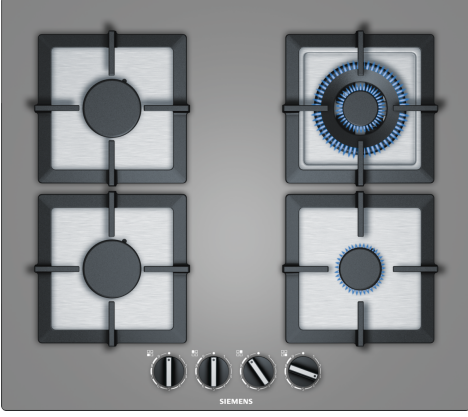

iQ500, Gazlı Ocak, 60 cm, Sert cam, Titanium gri EP6A8HB20

Tercihe bağı aksesuarlar

HZ211310	Simmer cap
HZ298105	Simmer plate
HZ298108	WOK halkası
HZ298114	Küçük tencere halkası

stepFlame teknolojisi ile 9 seviyede alev kontrolü sağlayan gazlı ocak.

- ✓ stepFlame Teknolojisi – Dokuz farklı kademedeki hassas alev ayarı.
- ✓ 3,5 kW'a kadar güce sahip wok ocak gözü yemeklerinizin hızlı ve lezzetli bir şekilde pişirilmesini sağlar.
- ✓ Tezgaha sıfır ya da hafif yüksek montaj imkanı
- ✓ Yüksek kaliteli malzeme ve işçiliğe sahip özel döküm ızgaralar ile kaplarınızın pişirme süresi boyunca sarsılmaz.
- ✓ Son derece kullanışlı kılıç düğmesi, seçilen güç seviyesini tanımayı kolaylaştırır.

Donanım

Teknik bilgiler

Ürün ismi/aile: kendinden kumandalı ocak
Kurulum tipi: Ankastr
Isıtma tipi: Gazlı
kullanıcı tarafından aynı anda kullanılabilir ocak gözü: 4
kullanma: Düğme ile kontrol
Kurulum için gerekli yuva ölçüleri: 45 x 560-562 x 480-492 mm
Genişlik: 590 mm
İç Ünite Ölçüleri (Yükseklik x Genişlik x Derinlik): 58 x 590 x 520 mm
Ambalajlı ürün boyutları: 141 x 651 x 578 mm
Net Ağırlık: 14.6 kg
Brüt ağırlık: 15.5 kg
Isı göstergesi: Atıl ısı göstergesi
kullanma deposu: Önden kontrol
Ocak yüzeyi: Sert cam
Elektrik kablosu uzunluğu: 100.0 cm
EAN numarası: 4242003742471
Gaz bağlantı değeri: 8000 W
Akım: 3 A
Nominal gerilim: 220-240 V
Frekans: 60; 50 Hz

iQ500, Gazlı Ocak, 60 cm, Sert cam, Titanium gri EP6A8HB20

Donanım

Tasarım

- Dökme demir ocak ızgarası
- Tezgaha sıfır ankastre tasarım

Konfor:

- stepFlame teknolojisi
- Kılıç düğme
- Kolay temizlenen Sert cam yüzey.
- Tek elle ateşleme
- 4 gözü gazlı
- Wok ocak gözü
- 4 gözü gazlı ocak (2 normal, 1 wok, 1 ekonomik)
- Sol arka: normal ocak gözü 1.75 kW'a kadar (gaz türüne bağlı)
- Sağ arka: Wok ocak gözü 3.5 kW'a kadar (gaz türüne bağlı)
- Sol ön: Normal ocak gözü 1.75 kW'a kadar (gaz türüne bağlı)
- Sağ ön: Ekonomik ocak gözü 1.75 kW'a kadar (gaz türüne bağlı)