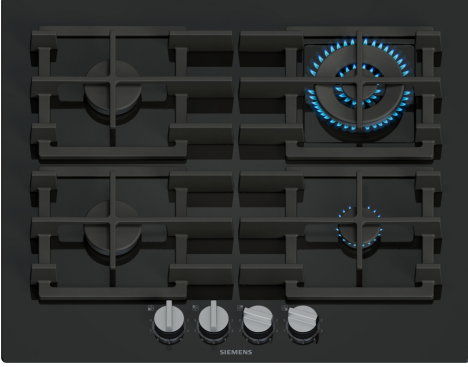

## iQ500, Gazlı Ocak, 60 cm, Sert cam, Siyah EP6A6HI400

### Tercihe bağı aksesorular

HZ9SE040 :  
HZ9SE060 :

- ✓ stepFlame Teknolojisi: Dokuz kademeli hassas alev kontrolü
- ✓ Çıkarılabilir Metalik Kontrol Düğmeleri: Kolay temizlik ve hassas pişirme kontrolü için çıkarılabilir metalik düğmeler
- ✓ Hafif tasarımıyla kolay kullanım ve temizlik, dayanıklı yapısıyla tam destek
- ✓ 3,5 kW gücüyle tek ocakta hassas kaynatma ve yoğun soteleme deneyimi
- ✓ Yüksek ısıya dayanıklı Siyah Temperli Cam

#### Tasarım

- Sert cam yüzey, Siyah
- Tezgaha sıfır ankastre tasarım
- Dökme demir ocak ızgarası