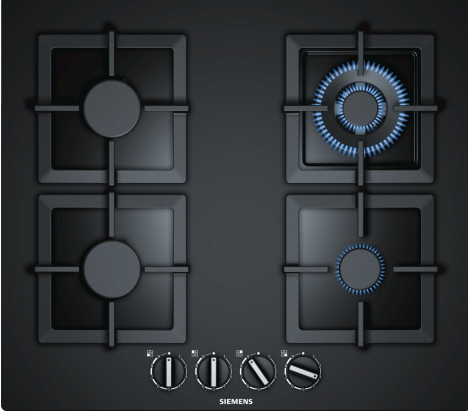

**iQ500, Gazlı Ocak, 60 cm, Sert
cam, Siyah
EP6A6HB20**

stepFlame teknolojisi ile 9 seviyede alev kontrolü sağlayan gazlı ocak.

- ✓ 3,5 kW'a kadar güce sahip wok ocak gözü yemeklerinizin hızlı ve lezzetli bir şekilde pişirilmesini sağlar.
- ✓ Yüksek kaliteli malzeme ve işçiliğe sahip özel döküm ızgaralar ile kaplarınız pişirme süresi boyunca sarsılmaz.

Donanım

Teknik bilgiler

Ürün ismi/aile: kendinden kumandalı ocak
Kurulum tipi: Ankastr
Isıtma tipi: Gazlı Ocak
Ocak Gözü Sayısı:4 kullanma: Düğme ile kontrol
Kurulum için gerekli yuva ölçüleri: 45 x 560-562 x 480-492 mm
Genişlik: 590 mm
Ürün Ölçüleri (Yükseklik x Genişlik x Derinlik): 45x590x520 mm
Ambalajlı Ürün Boyutları: 141x651x578 mm
Net Ağırlık: 14.6 kg
Brüt ağırlık: 15.5 kg
Isı göstergesi: Olmadan kullanma deposu: Önden kontrol
Ocak yüzeyi: Sert cam üst yüzey rengi: Siyah çerçeve rengi: Siyah
Elektrik Kablosu Uzunluğu: 100 cm
EAN numarası: 4242003742389
Gaz bağlantı değeri: 8000 W
Akım: 3 A
Nominal Gerilim: 220-240 V
Frekans: 60; 50 Hz

iQ500, Gazlı Ocak, 60 cm, Sert cam, Siyah EP6A6HB20

Donanım

Tasarım

- Sert cam yüzey, Siyah
- Tezgaha sıfır ankastre tasarım
- Dökme demir ocak ızgarası

Fonksiyonellik - Kolay Kullanım

- stepFlame teknolojisi
- Kılıç düğme
- Tek elle ateşleme

Güç

- 4 gözü gazlı
- Sol ön: Normal ocak gözü 1.75 kW'a kadar (gaz türüne bağlı)
- Sol arka: Normal ocak gözü gözü 1.75 kW 'a kadar (gaz türüne bağlı)
- Sağ arka: Wok ocak gözü 3.5 kW'a kadar (gaz türüne bağlı)
- Sağ ön: Ekonomik ocak gözü 1 kW'a kadar (gaz türüne bağlı)