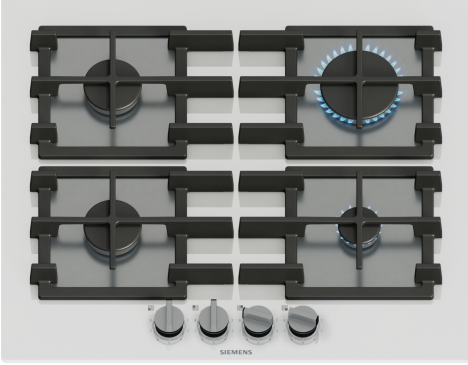

**iQ500, Gazlı Ocak, 60 cm, Sert  
cam, Beyaz  
EP6A2PI400**

**Tercihe bağı aksesorular**

HZ9SE040 :  
HZ9SE060 :

- ✓ stepFlame Teknolojisi: Dokuz kademeli hassas alev kontrolü
- ✓ Çıkarılabilir Metalik Kontrol Düğmeleri: Kolay temizlik ve hassas pişirme kontrolü için çıkarılabilir metalik düğmeler
- ✓ Hafif tasarımıyla kolay kullanım ve temizlik, dayanıklı yapısıyla tam destek
- ✓ Gaz Güvenlik Kilidi: Alev sönerse gaz akışını anında keserek güvenliğini sağlar.

**Donanım**

**Teknik bilgiler**

Ürün ismi/aile: ..... kendinden kumandalı ocak  
Kurulum tipi: ..... Ankastre  
Isıtma tipi: ..... Gazlı  
Ocak Gözü Sayısı: .....4  
Kurulum için gerekli yuva ölçüleri: .....45 x 560-560 x 480-490 mm  
Genişlik: ..... 590 mm  
Ürün Ölçüleri (Yükseklik x Genişlik x Derinlik): ..... 45x590x520 mm  
Ambalajlı ürün boyutları: ..... 141x651x578 mm  
Net Ağırlık: ..... 16.9 kg  
Brüt ağırlık: ..... 18.1 kg  
Isı göstergesi: .....Olmadan  
kullanma deposu: ..... Önden kontrol  
Ocak yüzeyi: ..... Sert cam  
üst yüzey rengi: ..... Beyaz  
çerçeve rengi: ..... Beyaz  
Elektrik kablosu uzunluğu: ..... 100 cm  
EAN numarası: .....4242003966662  
Gaz bağlantı değeri: ..... 7500 W  
Akım: .....3 A  
Nominal gerilim: .....220-240 V  
Frekans: .....50; 60 Hz

## iQ500, Gazlı Ocak, 60 cm, Sert cam, Beyaz EP6A2PI400

#### Güç

- 4 gözü gazlı
- Sol ön: Normal ocak gözü 1.75 kW'a kadar (gaz türüne bağlı)
- Sol arka: Normal ocak gözü gözü 1.75 kW 'a kadar (gaz türüne bağlı)
- Sağ arka: Güçlü ocak gözü 3 kW'a kadar (gaz türüne bağlı)
- Sağ ön: Ekonomik ocak gözü 1 kW'a kadar (gaz türüne bağlı)