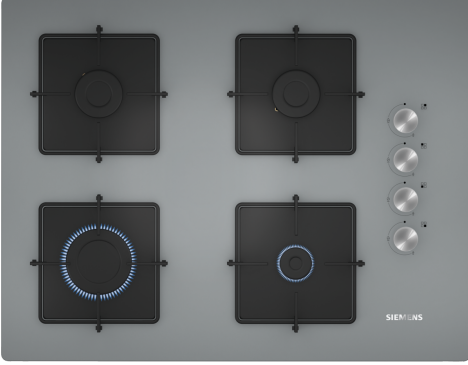

## iQ100, Gazlı Ocak, 67 cm, Sert cam, Titanyum gri EO7C8PO120

### Yandan kontrollü gazlı ocak

- ✓ Gazlı pişirme sayesinde hassas ısı kontrolü ve tam ısıtma gücü anında kullanıma hazır olur.

Ürün ismi/aile: ..... kendinden kumandalı ocak  
Kurulum tipi: ..... Ankastr  
Isıtma tipi: ..... Gazlı Ocak  
Ocak Gözü Sayısı: ..... 4  
kullanma: ..... Silindir düşme  
Kurulum için gerekli yuva ölçüleri: ..... 45 x 560-560 x 480-490 mm  
Genişlik: ..... 670 mm  
Ürün Ölçüleri (Yükseklik x Genişlik x Derinlik): ..... 56x670x520 mm  
Ambalajlı ürün boyutları: ..... 158 x 568 x 698 mm  
Net Ağırlık: ..... 11.6 kg  
Brüt ağırlık: ..... 12.5 kg  
Isı göstergesi: ..... Atıl ısı göstergesi  
kullanma deposu: ..... Sağdan kontrol  
Ocak yüzeyi: ..... Sert cam  
üst yüzey rengi: ..... Titanyum gri  
Elektrik kablosu uzunluğu: ..... 100.0 cm  
EAN numarası: ..... 4242003906262  
Gaz bağlantı değeri: ..... 7500 W  
Akım: ..... 3 A  
Nominal gerilim: ..... 220-240 V  
Frekans: ..... 50; 60 Hz

### Tasarım

- Sert cam yüzey, city silver
- Tekli çelik ocak ızgarası