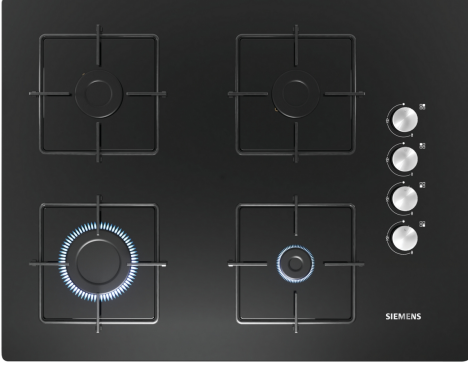

iQ300, Gazlı Ocak, 67 cm, Sert cam, Siyah EO7C6PO120

Yandan kontrollü gazlı ocak

- ✓ Gazlı pişirme sayesinde hassas ısı kontrolü ve tam ısıtma gücü anında kullanıma hazır olur.

Ürün ismi/aile: kendinden kumandalı ocak
Kurulum tipi: Ankastr
Isıtma tipi: Gazlı Ocak
Ocak Gözü Sayısı:4
kullanma: Silindir düşme
Kurulum için gerekli yuva ölçüleri: 45 x 560-560 x 480-490 mm
Genişlik: 670 mm
Ürün Ölçüleri (Yükseklik x Genişlik x Derinlik): 56x670x520 mm
Ambalajlı ürün boyutları: 155 x 570 x 700 mm
Net Ağırlık: 11.6 kg
Brüt ağırlık: 12.5 kg
Isı göstergesi: Atıl ısı göstergesi
kullanma deposu: Sağdan kontrol
Ocak yüzeyi: Sert cam
üst yüzey rengi: Siyah
Elektrik kablosu uzunluğu: 100.0 cm
EAN numarası: 4242003906248
Gaz bağlantı değeri: 7500 W
Akım: 3 A
Nominal gerilim: 220-240 V
Frekans: 50; 60 Hz

iQ300, Gazlı Ocak, 67 cm, Sert cam, Siyah EO7C6PO120

Tasarım

- Sert cam yüzey, Siyah
- Tekli çelik ocak ızgarası

Fonksiyonellik - Kolay Kullanım

- Tek elle ateşleme

Güç

- 4 gözü gazlı
- Sol ön: Güçlü ocak gözü 3 kW'a kadar (gaz türüne bağlı)
- Sol arka: Normal ocak gözü 1.75 kW 'a kadar (gaz türüne bağlı)
- Sağ arka: Normal ocak gözü 1.75 kW'a kadar (gaz türüne bağlı)
- Sağ ön: Ekonomik ocak gözü 1 kW'a kadar (gaz türüne bağlı)

Güvenlik

- Gaz emniyet sistemi

Ölçüler

- Cihaz ölçüsü (YxGxD mm): 56 x 670 x 520
- Kurulum için gereken niş boyutu (HxWxD mm) : 45 x 560 x (480 - 490)
- Minimum Tezgah Kalınlığı: 30 mm

iQ300, Gazlı Ocak, 67 cm, Sert
cam, Siyah
EO7C6PO120