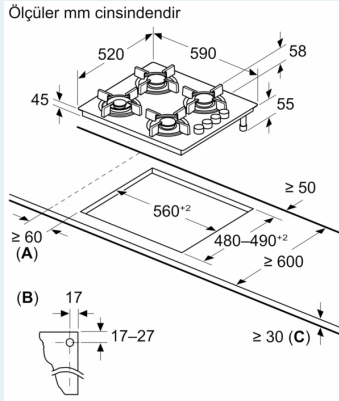

**iQ100, Gazlı Ocak, 60 cm, Sert
cam, Titanyum gri
EO6C8PO000**

A: Ocak kesidinden duvara min. mesafe

B: Kesitteki gaz bağlantısının konumu

C: Altında sabitlenmiş fırın ile muhtemelen daha fazla; fırın için boşluk gereksinimlerine bakınız