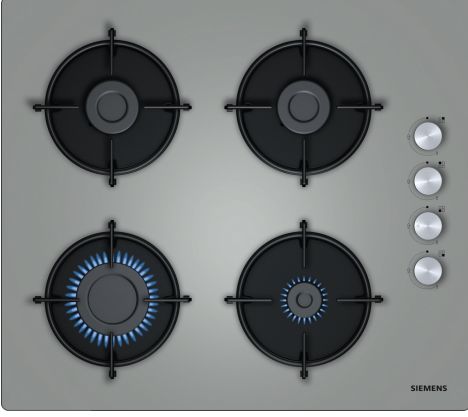

## iQ100, Gazlı Ocak, 60 cm, Sert cam, Titanyum gri EO6C8PO000

### Yandan kontrollü gazlı ocak

- ✓ Gazlı pişirme sayesinde hassas ısı kontrolü ve tam ısıtma gücü altında kullanıma hazır olur.

Ürün ismi/aile: ..... kendinden kumandalı ocak  
Kurulum tipi: ..... Ankastr  
Isıtma tipi: ..... Gazlı Ocak  
Ocak Gözü Sayısı: .....4  
kullanma: ..... Silindir düşme  
Kurulum için gerekli yuva ölçüleri: ..... 45 x 560-560 x 480-490 mm  
Genişlik: ..... 590 mm  
Ürün Ölçüleri (Yükseklik x Genişlik x Derinlik): ..... 56x590x520 mm  
Ambalajlı ürün boyutları: ..... 151 x 620 x 575 mm  
Net Ağırlık: ..... 10.4 kg  
Brüt ağırlık: ..... 11.2 kg  
Isı göstergesi: ..... Atıl ısı göstergesi  
kullanma deposu: ..... Sağdan kontrol  
Ocak yüzeyi: ..... Sert cam  
üst yüzey rengi: ..... Titanyum gri  
Elektrik kablosu uzunluğu: ..... 100.0 cm  
EAN numarası: ..... 4242003863411  
Gaz bağlantı değeri: ..... 7400 W  
Akım: ..... 3 A  
Nominal gerilim: ..... 220-240 V  
Frekans: ..... 50-60 Hz

**iQ100, Gazlı Ocak, 60 cm, Sert  
cam, Titanyum gri  
EO6C8PO000**

**A:** Ocak kesidinden duvara min. mesafe

**B:** Kesitteki gaz bağlantısının konumu

**C:** Altında sabitlenmiş fırın ile muhtemelen daha fazla; fırın için boşluk gereksinimlerine bakınız