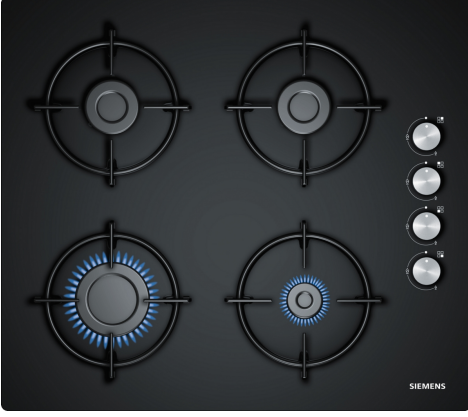

iQ300, Gazlı Ocak, 60 cm, Sert cam, Siyah EO6C6PB11O

Yandan kontrollü gazlı ocak

- ✓ Gazlı pişirme sayesinde hassas ısı kontrolü ve tam ısıtma gücü anında kullanıma hazır olur.

Ürün ismi/aile: kendinden kumandalı ocak
Kurulum tipi: Ankastr
Isıtma tipi: Gazlı
Ocak Gözü Sayısı:4
kullanma: Silindir düşme
Kurulum için gerekli yuva ölçüleri: 45 x 560-560 x 480-490 mm
Genişlik: 590 mm
Ürün Ölçüleri (Yükseklik x Genişlik x Derinlik): 56x590x520 mm
Ambalajlı ürün boyutları: 145 x 615 x 565 mm
Net Ağırlık: 10.2 kg
Brüt ağırlık: 11.0 kg
Isı göstergesi: Atıl ısı göstergesi
kullanma deposu: Sağdan kontrol
Ocak yüzeyi: Sert cam
üst yüzey rengi: Siyah
Elektrik kablosu uzunluğu: 100.0 cm
EAN numarası: 4242003754870
Gaz bağlantı değeri: 7400 W
Akım: 3 A
Nominal gerilim: 220-240 V
Frekans: 50; 60 Hz

**iQ300, Gazlı Ocak, 60 cm, Sert
cam, Siyah
EO6C6PB110**

A: Ocak kesidinden duvara min. mesafe

B: Kesitteki gaz bağlantısının konumu

C: Altında sabitlenmiş fırın ile muhtemelen daha fazla; fırın için boşluk gereksinimlerine bakınız