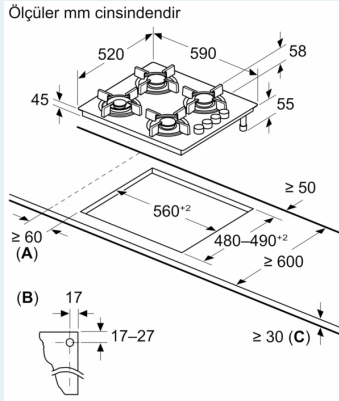

iQ300, Gazlı Ocak, 60 cm, Sert cam, Siyah EO6C6PB11O

Yandan kontrollü gazlı ocak

- ✓ Gazlı pişirme sayesinde hassas ısı kontrolü ve tam ısıtma gücü anında kullanıma hazır olur.

Ürün ismi/aile: kendinden kumandalı ocak
Kurulum tipi: Ankastr
Isıtma tipi: Gazlı
Ocak Gözü Sayısı:4
kullanma: Silindir düşme
Kurulum için gerekli yuva ölçüleri: 45 x 560-560 x 480-490 mm
Genişlik: 590 mm
Ürün Ölçüleri (Yükseklik x Genişlik x Derinlik): 56x590x520 mm
Ambalajlı ürün boyutları: 145 x 615 x 565 mm
Net Ağırlık: 10.2 kg
Brüt ağırlık: 11.0 kg
Isı göstergesi: Atıl ısı göstergesi
kullanma deposu: Sağdan kontrol
Ocak yüzeyi: Sert cam
üst yüzey rengi: Siyah
Elektrik kablosu uzunluğu: 100.0 cm
EAN numarası: 4242003754870
Gaz bağlantı değeri: 7400 W
Akım: 3 A
Nominal gerilim: 220-240 V
Frekans: 50; 60 Hz

**iQ300, Gazlı Ocak, 60 cm, Sert
cam, Siyah
EO6C6PB110**

A: Ocak kesidinden duvara min. mesafe

B: Kesitteki gaz bağlantısının konumu

C: Altında sabitlenmiş fırın ile muhtemelen daha fazla; fırın için boşluk gereksinimlerine bakınız