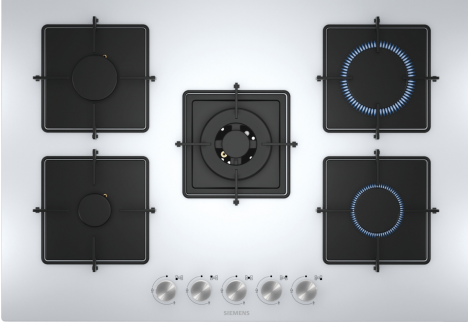

iQ300, Gazlı Ocak, 75 cm, Sert cam, Beyaz EN7B2QO120

HEZ211310	Simmer cap
HEZ298105	Simmer plate
HEZ298114	Küçük tencere halkası
HEZ298127	WOK halkası

Önden kontrollü gazlı ocak.

- ✓ Gazlı pişirme sayesinde hassas ısı kontrolü ve tam ısıtma gücü anında kullanıma hazır olur.
- ✓ 3,5 kW'a kadar güce sahip wok ocak gözü yemeklerinizin hızlı ve lezzetli bir şekilde pişirilmesini sağlar.

Ürün ismi/aile: kendinden kumandalı ocak
Kurulum tipi: Ankastr
Isıtma tipi: Gazlı
Ocak Gözü Sayısı:5
kullanma: Silindir düğme
Kurulum için gerekli yuva ölçüleri: 45 x 560-562 x 480-492 mm
Genişlik: 752 mm
Ürün Ölçüleri (Yükseklik x Genişlik x Derinlik): 58x752x520 mm
Ambalajlı ürün boyutları: 145 x 793 x 597 mm
Net Ağırlık: 14.8 kg
Brüt ağırlık: 16.3 kg
Isı göstergesi: Atıl ısı göstergesi
kullanma deposu: Önden kontrol
Ocak yüzeyi: Sert cam
üst yüzey rengi: Beyaz
çerçeve rengi: Beyaz
Elektrik kablosu uzunluğu: 100.0 cm
EAN numarası: 4242003909164
Gaz bağlantı değeri: 11000 W
Akım: 3 A
Nominal gerilim: 220-240 V
Frekans: 50; 60 Hz

iQ300, Gazlı Ocak, 75 cm, Sert cam, Beyaz EN7B2QO120

Tasarım

- Sert cam yüzey, Beyaz
- Tezgaha sıfır ankastre tasarım
- Tekli çelik ocak ızgarası

Fonksiyonellik - Kolay Kullanım

- Tek elle ateşleme

Güç

- 5 gözü gazlı ocak
- Sol ön: Ekonomik ocak gözü 1 kW'a kadar (gaz türüne bağlı)
- Sol arka: Normal ocak gözü 1.75 kW 'a kadar (gaz türüne bağlı)
- Sağ arka: Güçlü ocak gözü 3 kW'a kadar (gaz türüne bağlı)
- Sağ ön: Normal ocak gözü 1.75 kW'a kadar (gaz türüne bağlı)

Güvenlik

- Gaz emniyet sistemi

Ölçüler

- Cihaz ölçüsü (YxGxD mm): 58 x 752 x 520
- Kurulum için gereken niş boyutu (HxWxD mm) : 45 x 560 x (480 - 492)
- Minimum Tezgah Kalınlığı: 30 mm