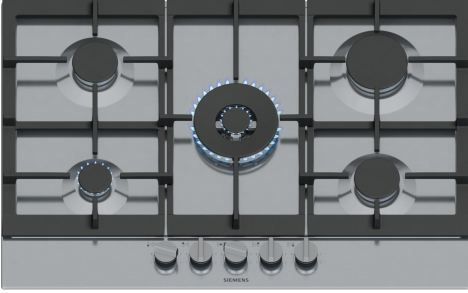

## iQ500, Gazlı Ocak, 75 cm, Paslanmaz çelik EC7A5RI90

### Tercihe bağı aksesuarlar

HZ298105	Simmer plate
HZ298107	WOK halkası
HZ298114	Küçük tencere halkası
HZ32WA00 :	
HZ9SE040 :	
HZ9SE060 :	

- ✓ stepFlame Teknolojisi: Dokuz kademeli hassas alev kontrolü
- ✓ Çıkarılabilir Metalik Kontrol Düğmeleri: Kolay temizlik ve hassas pişirme kontrolü için çıkarılabilir metalik düğmeler
- ✓ Maksimum Stabilité, Üstün Dayanıklılık
- ✓ 5 kW gücüyle tek ocakta düşük ısıdan yüksek ateşe geçiş
- ✓ Zamansız Şıklık: Paslanmaz Çelik Yüzey.