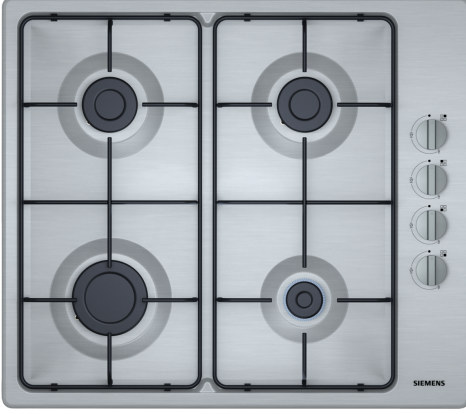

**iQ100, Gazlı Ocak, 60 cm,
Paslanmaz çelik
EB6C5PB82O**

Yandan kontrollü gazlı ocak

- ✓ Gazlı pişirme sayesinde hassas ısı kontrolü ve tam ısıtma gücü
anında kullanıma hazır olur.

Ürün ismi/aile: kendinden
kumandalı ocak
Kurulum tipi: Ankastr
Isıtma tipi: Gazlı
Ocak Gözü Sayısı:4
kullanma: Düğme ile kontrol
Kurulum için gerekli yuva ölçüleri: 43 x 560-560 x 480-490 mm
Genişlik: 580 mm
Ürün Ölçüleri (Yükseklik x Genişlik x Derinlik): 54x580x510 mm
Ambalajlı ürün boyutları: 150 x 615 x 570 mm
Net Ağırlık: 6.3 kg
Brüt ağırlık: 7.1 kg
Isı göstergesi: Atıl ısı göstergesi
kullanma deposu: Sağdan kontrol
Ocak yüzeyi: Paslanmaz çelik
üst yüzey rengi: Paslanmaz çelik
Elektrik kablosu uzunluğu: 100.0 cm
EAN numarası: 4242003906132
Gaz bağlantı değeri: 7500 W
Akım: 3 A
Nominal gerilim: 220-240 V
Frekans: 50; 60 Hz

iQ100, Gazlı Ocak, 60 cm, Paslanmaz çelik EB6C5PB82O

Tasarım

- Paslanmaz çelik
- Çelik ocak ızgarası

Fonksiyonellik - Kolay Kullanım

- Tek elle ateşleme

Güç

- 4 gözü gazlı
- Sol ön: Güçlü ocak gözü 3 kW'a kadar (gaz türüne bağlı)
- Sol arka: Normal ocak gözü 1.75 kW 'a kadar (gaz türüne bağlı)
- Sağ arka: Normal ocak gözü 1.75 kW'a kadar (gaz türüne bağlı)
- Sağ ön: Ekonomik ocak gözü 1 kW'a kadar (gaz türüne bağlı)