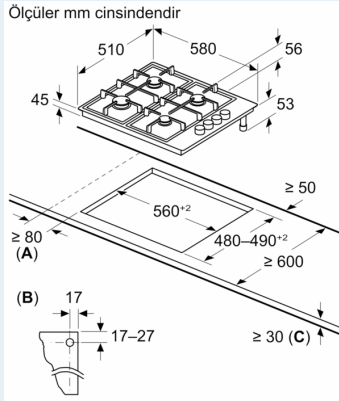

**iQ100, Gazlı Ocak, 60 cm,
Paslanmaz çelik
EB6C5PB82O**

Yandan kontrollü gazlı ocak

- ✓ Gazlı pişirme sayesinde hassas ısı kontrolü ve tam ısıtma gücü
anında kullanıma hazır olur.

Ürün ismi/aile: kendinden
kumandalı ocak
Kurulum tipi: Ankastr
Isıtma tipi: Gazlı
Ocak Gözü Sayısı:4
kullanma: Düğme ile kontrol
Kurulum için gerekli yuva ölçüleri: 43 x 560-560 x 480-490 mm
Genişlik: 580 mm
Ürün Ölçüleri (Yükseklik x Genişlik x Derinlik): 54x580x510 mm
Ambalajlı ürün boyutları: 150 x 615 x 570 mm
Net Ağırlık: 6.3 kg
Brüt ağırlık: 7.1 kg
Isı göstergesi: Atıl ısı göstergesi
kullanma deposu: Sağdan kontrol
Ocak yüzeyi: Paslanmaz çelik
üst yüzey rengi: Paslanmaz çelik
Elektrik kablosu uzunluğu: 100.0 cm
EAN numarası: 4242003906132
Gaz bağlantı değeri: 7500 W
Akım: 3 A
Nominal gerilim: 220-240 V
Frekans: 50; 60 Hz

iQ100, Gazlı Ocak, 60 cm, Paslanmaz çelik EB6C5PB82O

Tasarım

- Paslanmaz çelik
- Çelik ocak ızgarası

Fonksiyonellik - Kolay Kullanım

- Tek elle ateşleme

Güç

- 4 gözü gazlı
- Sol ön: Güçlü ocak gözü 3 kW'a kadar (gaz türüne bağlı)
- Sol arka: Normal ocak gözü 1.75 kW 'a kadar (gaz türüne bağlı)
- Sağ arka: Normal ocak gözü 1.75 kW'a kadar (gaz türüne bağlı)
- Sağ ön: Ekonomik ocak gözü 1 kW'a kadar (gaz türüne bağlı)

Güvenlik

- Gaz emniyet sistemi

Ölçüler

- Cihaz ölçüsü (YxGxD mm): 54 x 580 x 510
- Kurulum için gereken niş boyutu (HxWxD mm) : 43 x 560 x (480 - 490)
- Minimum Tezgah Kalınlığı: 30 mm

iQ100, Gazlı Ocak, 60 cm, Paslanmaz çelik EB6C5PB82O