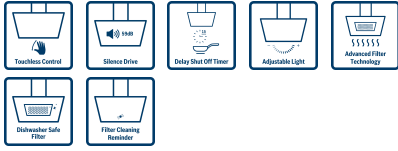

Serie 6, Duvar Tipi Davlumbaz, 90 cm, Beyaz Cam Yüzey, Beyaz DWK97PJ20T

Tercihe bağlı aksesuarlar

DWZ1GK5K2	Havalandırma kanalı
DWZ6HK1E2	Kömür vatka tabakası filtresi
DWZ6HK1H3	Kömür vatka tabakası filtresi
DWZ6HK1H4	Aktif kömür filtresi

Mutfağınızı planlamanız için size özgürlük veren duvar tipi davlumbaz

- El hareketlerini algılayabilen sensörü sayesinde zahmetsiz kullanım
- Maksimum hızda bile sadece 59 dB ile minimum sessizlikte çalışır.
- Otomatik Kapanma Zamanlayıcısı özelliği sayesinde davlumbaz, yemek pişirdikten sonra 15 dakika daha mutfağınızdaki havayı temizlemeye devam eder ve otomatik olarak kapanır.
- Ayarlanabilir Parlaklık özelliği ile pişirme alanınızı istediğiniz gibi aydınlatın.
- Yüksek yağ yakalama kapasitesine sahip ve bulaşık makinesinde yıkanabilir filtreler. Üstelik temizlik göstergesi ile zahmetsiz kullanım.

Teknik bilgiler

baca rengi:	paslanmaz çelik
tipi:	Wall-mounted
Elektrik kablosu uzunluğu:	180 cm
Yükseklik (mm):	400 mm
Elektrikli ocak üzerindeki minimum mesafe:	550 mm
Gazlı ocak üzerindeki minimum mesafe:	650 mm
Net Ağırlık:	9.6 kg
Kontrol Tipi:	Elektronik
Kademe Seviyesi:	2 kademe + yoğun kademe
Emiş Gücü:	510 m³/h
hava dolaşımında , boost kademede çalışırken hava çekme:	307.0 m³/h
Emiş Gücü:	296 m³/h
hava çıkışlarında ,yoğun kademede çalışırken hava çekme:	700 m³/h
Maximum Air flow:	510 m³/h
Aydınlatma sayısı:	2
Ses seviyesi:	59 dB(A) re 1pW
Boru çapı:	120 / 150 mm
Yağ filtresi malzemesi:	Yıkanabilir alüminyum
EAN numarası:	4242005463213
Güç:	234 W
Nominal gerilim:	220-240 V
Frekans:	50-60 Hz
Elektrik Bağlantı Tipi:	Topraklı standart fiş
Montaj tipi:	Duvara-monte