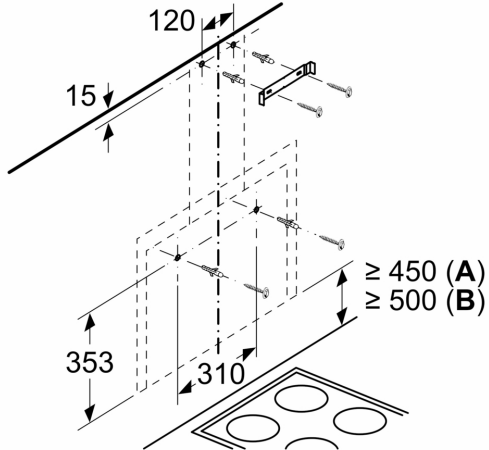

Teknik bilgiler

baca rengi:	paslanmaz çelik
tipi:	Wall-mounted
Elektrik Kablosu Uzunluğu:	118 cm
Yükseklik (mm):	420 mm
Elektrikli ocak üzerindeki minimum mesafe:	450 mm
Gazlı ocak üzerindeki minimum mesafe:	500 mm
Net Ağırlık:	13.4 kg
Kontrol Tipi:	Elektronik
Kademe Seviyesi:	3 kademe
Emiş Gücü:	649 m ³ /h
Emiş Gücü:	350 m ³ /h
Maximum Air flow:	649 m ³ /h
Aydınlatma sayısı:	2
Ses seviyesi:	68 dB(A) re 1pW
Boru çapı:	120 / 150 mm
Yağ filtresi malzemesi:	Yıkanebilir alüminyum
EAN numarası:	4242005284313
Güç:	252 W
Akım:	10 A
Nominal Gerilim:	220-240 V
Frekans:	50 Hz
Elektrik Bağlantı Tipi:	Topraklı standart fiş
Montaj tipi:	Duvara-monte

Konfor:

- Max. ses seviyesi: 68 dB* (normal kullanımda)
- Işık Yoğunluğu: 100 lux
- Renk Sıcaklığı: 4000 K

Ölçüler:

- 59 cm genişlik
- Hava çıkışlı (YxGxD): 850-1190 x 590 x 308 mm
- Hava dolaşimli (YxGxD): 965-1190 x 590 x 308 mm
- 120 mm, 150 mm çapında baca borusu ile kullanıma uygundur

**Serie 4, Duvar Tipi Davlumbaz, 60
cm, Beyaz Cam Yüzey, Beyaz
DWF65AJ20T**

Ölçüler mm cinsindedir

A: Atık hava
B: Hava sirkülasyonu

Ölçüler mm cinsindedir

Ölçüler mm cinsindedir

Ocak ızgarasının üst kenarından itibaren