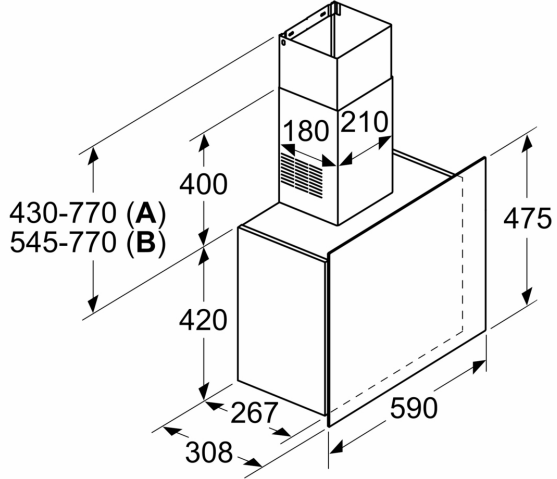

Teknik bilgiler

baca rengi:	paslanmaz çelik
tipi:	Wall-mounted
Elektrik Kablosu Uzunluğu:	118 cm
Yükseklik (mm):	420 mm
Elektrikli ocak üzerindeki minimum mesafe:	450 mm
Gazlı ocak üzerindeki minimum mesafe:	500 mm
Net Ağırlık:	13.4 kg
Kontrol Tipi:	Elektronik
Kademe Seviyesi:	3 kademe
Emiş Gücü:	649 m ³ /h
Emiş Gücü:	350 m ³ /h
Maximum Air flow:	649 m ³ /h
Aydınlatma sayısı:	2
Ses seviyesi:	68 dB(A) re 1pW
Boru çapı:	120 / 150 mm
Yağ filtresi malzemesi:	Yıkanebilir alüminyum
EAN numarası:	4242005284313
Güç:	252 W
Akım:	10 A
Nominal Gerilim:	220-240 V
Frekans:	50 Hz
Elektrik Bağlantı Tipi:	Topraklı standart fiş
Montaj tipi:	Duvara-monte

- 3 güç kademesi
- Emiş gücü (DIN/EN 61591 normu ölçümlerine göre) max. 649 m³/h
- 2 adet 1W LED aydınlatma
- Hava çıkışlı (bacalı) ve hava dolaşimli (bacasız) kullanıma uygun
- Hava dolaşimli kullanım (bacasız) için hava dolaşım kiti (aksesuar) gereklidir

Konfor:

- Max. ses seviyesi: 68 dB* (normal kullanımda)
- Işık Yoğunluğu: 100 lux
- Renk Sıcaklığı: 4000 K

Ölçüler:

- 59 cm genişlik
- Hava çıkışlı (YxGxD): 850-1190 x 590 x 308 mm
- Hava dolaşimli (YxGxD): 965-1190 x 590 x 308 mm
- 120 mm, 150 mm çapında baca borusu ile kullanıma uygundur

**Serie 4, Duvar Tipi Davlumbaz, 60
cm, Beyaz Cam Yüzey, Beyaz
DWF65AJ20T**

Ölçüler mm cinsindedir

A: Atık hava
B: Hava sirkülasyonu

Ölçüler mm cinsindedir

Ölçüler mm cinsindedir

Ocak ızgarasının üst kenarından itibaren