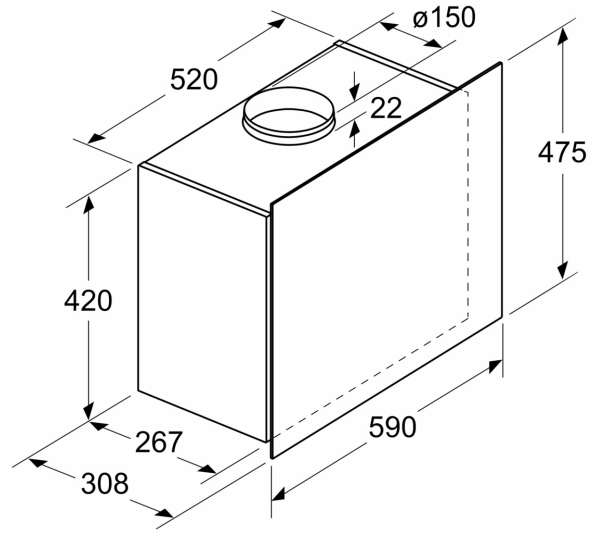

Teknik bilgiler

baca rengi:	paslanmaz çelik
tipi:	Wall-mounted
Elektrik Kablosu Uzunluğu:	118 cm
Yükseklik (mm):	420 mm
Elektrikli ocak üzerindeki minimum mesafe:	450 mm
Gazlı ocak üzerindeki minimum mesafe:	500 mm
Net Ağırlık:	13.4 kg
Kontrol Tipi:	Elektronik
Kademe Seviyesi:	3 kademe
Emiş Gücü:	649 m ³ /h
Emiş Gücü:	350 m ³ /h
Maximum Air flow:	649 m ³ /h
Aydınlatma sayısı:	2
Ses seviyesi:	68 dB(A) re 1pW
Boru çapı:	120 / 150 mm
Yağ filtresi malzemesi:	Yıkanebilir alüminyum
EAN numarası:	4242005284313
Güç:	252 W
Akım:	10 A
Nominal Gerilim:	220-240 V
Frekans:	50 Hz
Elektrik Bağlantı Tipi:	Topraklı standart fiş
Montaj tipi:	Duvara-monte

Konfor:

- Max. ses seviyesi: 68 dB* (normal kullanımda)
- Işık Yoğunluğu: 100 lux
- Renk Sıcaklığı: 4000 K

Ölçüler:

- 59 cm genişlik
- Hava çıkışlı (YxGxD): 850-1190 x 590 x 308 mm
- Hava dolaşimli (YxGxD): 965-1190 x 590 x 308 mm
- 120 mm, 150 mm çapında baca borusu ile kullanıma uygundur

**Serie 4, Duvar Tipi Davlumbaz, 60
cm, Beyaz Cam Yüzey, Beyaz
DWF65AJ20T**

Ölçüler mm cinsindedir

A: Atık hava
B: Hava sirkülasyonu

Ölçüler mm cinsindedir

Ölçüler mm cinsindedir

Ocak ızgarasının üst kenarından itibaren