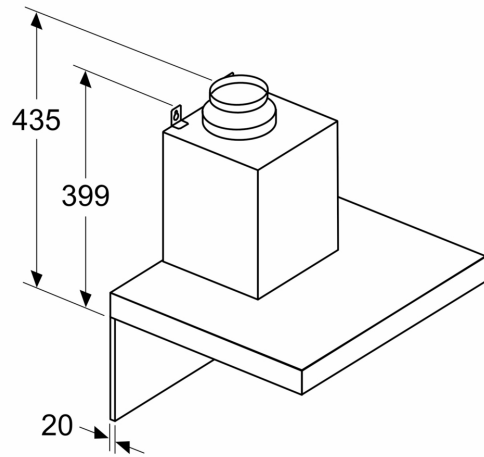

Teknik bilgiler

baca rengi:	paslanmaz çelik
tipi:	Wall-mounted
Elektrik Kablosu Uzunluđu:	200 cm
baca yüksekliđi:	550-725/550-830 mm
Yükseklik (mm):	53
Elektrikli ocak üzerindeki minimum mesafe:	550 mm
Gazlı ocak üzerindeki minimum mesafe:	650 mm
Net Ađırlık:	10.6 kg
Kontrol Tipi:	Elektronik
Kademe Seviyesi:	3 kademe + yoğun kademe
Emiř Gücü:	582 m ³ /h
Emiř Gücü:	273 m ³ /h
hava çıkıřlılarda ,yođun kademede çalıřırken hava çekme:	779 m ³ /h
Maximum Air flow:	582 m ³ /h
Aydınlatma sayısı:	2
Ses seviyesi:	66 dB(A) re 1pW
Boru çapı:	120 / 150 mm
Yađ filtresi malzemesi:	Yıkabilir alüminyum
EAN numarası:	4242005303045
Güç:	281 W
Nominal Gerilim:	220-240 V
Frekans:	50 Hz
Elektrik Bađlantı Tipi:	Topraklı standart fiř
Montaj tipi:	Duvara-monte

Konfor:

- Max. ses seviyesi: 66 dB* (normal kullanımda)
- Işık Yoğunluğu: 304 lux
- Renk Sıcaklığı: 3000 K

Ölçüler:

- 60 cm genişlik
- Hava çıkışlı (YxGxD): 450-830 x 598 x 500 mm
- Hava dolaşimli (YxGxD): 550-830 x 598 x 500 mm
- 120 mm, 150 mm çapında baca borusu ile kullanıma uygundur

**Serie 4, Duvar Tipi Davlumbaz, 60
cm, Antrasit gri
DWB67BK70T**

Ölçüler mm cinsindedir

- A:** Atık hava
B: Hava sirkülasyonu
C: Hava çıkışı – kirli hava çıkışı boşlukları
aşağı bakacak şekilde monte edilmelidir

Ölçüler mm cinsindedir

- A:** Priz
Ocak ızgarasının üst kenarından itibaren
B: Elektrik
C: Gaz

Ölçüler mm cinsindedir

Ocak ızgarasının üst kenarından itibaren

- A:** Elektrik
B: Gaz

Ölçüler mm cinsindedir

Arka panel kullanılıyorsa cihazın tasarımı göz önüne alınmalıdır