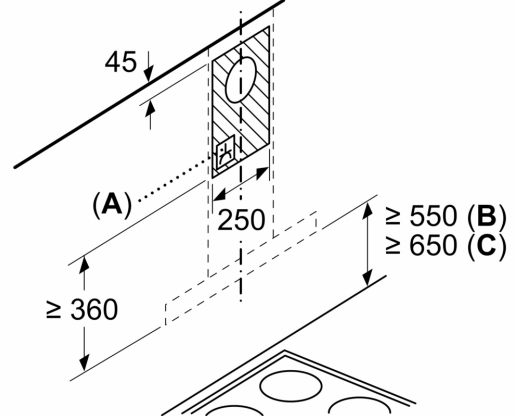

Teknik bilgiler

baca rengi:	paslanmaz çelik
tipi:	Wall-mounted
Elektrik Kablosu Uzunluđu:	200 cm
baca yüksekliđi:	550-725/550-830 mm
Yükseklik (mm):	53
Elektrikli ocak üzerindeki minimum mesafe:	550 mm
Gazlı ocak üzerindeki minimum mesafe:	650 mm
Net Ađırlık:	10.6 kg
Kontrol Tipi:	Elektronik
Kademe Seviyesi:	3 kademe + yoğun kademe
Emiř Gücü:	582 m ³ /h
Emiř Gücü:	273 m ³ /h
hava çıkıřlılarda ,yođun kademede çalıřırken hava çekme:	779 m ³ /h
Maximum Air flow:	582 m ³ /h
Aydınlatma sayısı:	2
Ses seviyesi:	66 dB(A) re 1pW
Boru çapı:	120 / 150 mm
Yađ filtresi malzemesi:	Yıkabilir alüminyum
EAN numarası:	4242005303045
Güç:	281 W
Nominal Gerilim:	220-240 V
Frekans:	50 Hz
Elektrik Bađlantı Tipi:	Topraklı standart fiř
Montaj tipi:	Duvara-monte

Konfor:

- Max. ses seviyesi: 66 dB* (normal kullanımda)
- Işık Yoğunluğu: 304 lux
- Renk Sıcaklığı: 3000 K

Ölçüler:

- 60 cm genişlik
- Hava çıkışlı (YxGxD): 450-830 x 598 x 500 mm
- Hava dolaşimli (YxGxD): 550-830 x 598 x 500 mm
- 120 mm, 150 mm çapında baca borusu ile kullanıma uygundur

**Serie 4, Duvar Tipi Davlumbaz, 60
cm, Antrasit gri
DWB67BK70T**

Ölçüler mm cinsindedir

- A:** Atık hava
B: Hava sirkülasyonu
C: Hava çıkışı – kirli hava çıkışı boşlukları
aşağı bakacak şekilde monte edilmelidir

Ölçüler mm cinsindedir

- A:** Priz
Ocak ızgarasının üst kenarından itibaren
B: Elektrik
C: Gaz

Ölçüler mm cinsindedir

Ocak ızgarasının üst kenarından itibaren

- A:** Elektrik
B: Gaz

Ölçüler mm cinsindedir

Arka panel kullanılıyorsa cihazın tasarımı göz önüne alınmalıdır