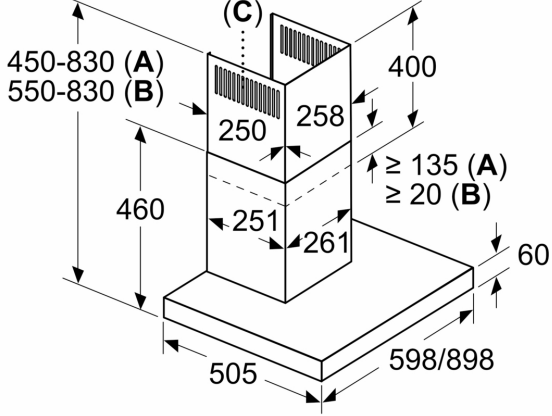

Teknik bilgiler

baca rengi:	paslanmaz çelik
tipi:	Wall-mounted
Elektrik Kablosu Uzunluđu:	200 cm
baca yüksekliđi:	550-725/550-830 mm
Yükseklik (mm):	53
Elektrikli ocak üzerindeki minimum mesafe:	550 mm
Gazlı ocak üzerindeki minimum mesafe:	650 mm
Net Ađırlık:	10.6 kg
Kontrol Tipi:	Elektronik
Kademe Seviyesi:	3 kademe + yoğun kademe
Emiř Gücü:	582 m ³ /h
Emiř Gücü:	273 m ³ /h
hava çıkıřlılarda ,yođun kademede çalıřırken hava çekme:	779 m ³ /h
Maximum Air flow:	582 m ³ /h
Aydınlatma sayısı:	2
Ses seviyesi:	66 dB(A) re 1pW
Boru çapı:	120 / 150 mm
Yađ filtresi malzemesi:	Yıkabilir alüminyum
EAN numarası:	4242005303045
Güç:	281 W
Nominal Gerilim:	220-240 V
Frekans:	50 Hz
Elektrik Bađlantı Tipi:	Topraklı standart fiř
Montaj tipi:	Duvara-monte

Konfor:

- Max. ses seviyesi: 66 dB* (normal kullanımda)
- Işık Yoğunluğu: 304 lux
- Renk Sıcaklığı: 3000 K

Ölçüler:

- 60 cm genişlik
- Hava çıkışlı (YxGxD): 450-830 x 598 x 500 mm
- Hava dolaşimli (YxGxD): 550-830 x 598 x 500 mm
- 120 mm, 150 mm çapında baca borusu ile kullanıma uygundur

**Serie 4, Duvar Tipi Davlumbaz, 60
cm, Antrasit gri
DWB67BK70T**

Ölçüler mm cinsindedir

- A:** Atık hava
B: Hava sirkülasyonu
C: Hava çıkışı – kirli hava çıkışı boşlukları
aşağı bakacak şekilde monte edilmelidir