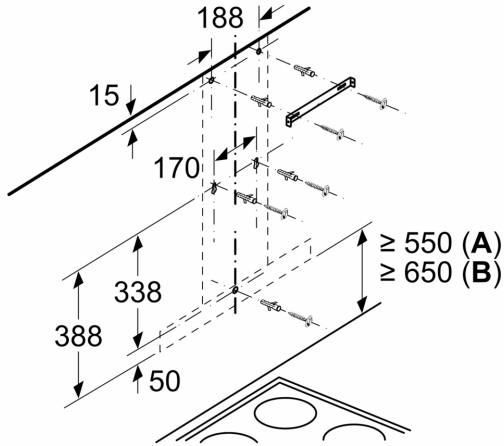

Teknik bilgiler

baca rengi:	paslanmaz çelik
tipi:	Wall-mounted
Elektrik Kablosu Uzunluđu:	200 cm
baca yüksekliđi:	550-725/550-830 mm
Yükseklik (mm):	53
Elektrikli ocak üzerindeki minimum mesafe:	550 mm
Gazlı ocak üzerindeki minimum mesafe:	650 mm
Net Ađırlık:	10.6 kg
Kontrol Tipi:	Elektronik
Kademe Seviyesi:	3 kademe + yoğun kademe
Emiř Gücü:	582 m ³ /h
Emiř Gücü:	273 m ³ /h
hava çıkıřlılarda ,yođun kademede çalıřırken hava çekme:	779 m ³ /h
Maximum Air flow:	582 m ³ /h
Aydınlatma sayısı:	2
Ses seviyesi:	66 dB(A) re 1pW
Boru çapı:	120 / 150 mm
Yađ filtresi malzemesi:	Yıkabilir alüminyum
EAN numarası:	4242005303045
Güç:	281 W
Nominal Gerilim:	220-240 V
Frekans:	50 Hz
Elektrik Bađlantı Tipi:	Topraklı standart fiř
Montaj tipi:	Duvara-monte

Konfor:

- Max. ses seviyesi: 66 dB* (normal kullanımda)
- Işık Yoğunluğu: 304 lux
- Renk Sıcaklığı: 3000 K

Ölçüler:

- 60 cm genişlik
- Hava çıkışlı (YxGxD): 450-830 x 598 x 500 mm
- Hava dolaşimli (YxGxD): 550-830 x 598 x 500 mm
- 120 mm, 150 mm çapında baca borusu ile kullanıma uygundur

**Serie 4, Duvar Tipi Davlumbaz, 60
cm, Antrasit gri
DWB67BK70T**

Ölçüler mm cinsindedir

- A:** Atık hava
B: Hava sirkülasyonu
C: Hava çıkışı – kirli hava çıkışı boşlukları
aşağı bakacak şekilde monte edilmelidir

Ölçüler mm cinsindedir

- A:** Priz
Ocak ızgarasının üst kenarından itibaren
B: Elektrik
C: Gaz

Ölçüler mm cinsindedir

Ocak ızgarasının üst kenarından itibaren

- A:** Elektrik
B: Gaz

Ölçüler mm cinsindedir

Arka panel kullanılıyorsa cihazın tasarımı göz önüne alınmalıdır