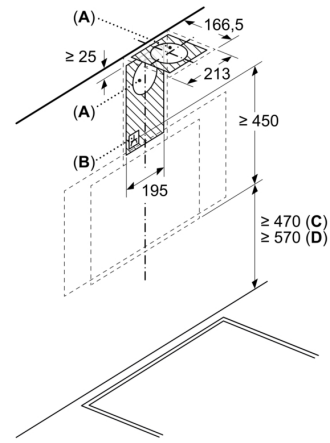

#### Ölçüler:

- 80 cm genişlik
- Hava çıkışlı (YxGxD): 750-750 x 796 x 414 mm
- Hava dolaşimli (YxGxD): 750-750 x 796 x 414 mm
- 120 mm, 150 mm çapında baca borusu ile kullanıma uygundur

**Duvar Tipi Davlumbaz, 80 cm, Beyaz**  
**Cam Yüzey, Beyaz**  
**DVK8J629**

Ölçüler mm cinsindedir

**A:** Hava çıkışı – kirli hava çıkışı boşlukları aşağı bakacak şekilde monte edilmelidir

Ölçüler mm cinsindedir

Ölçüler mm cinsindedir

**A:** Elektrik  
**B:** Gazlı - Tava desteğinin üst kenarından

Ölçüler mm cinsindedir

**A:** Atık hava çıkışı  
**B:** Priz  
**C:** Elektrik  
**D:** Gazlı - Tava desteğinin üst kenarından