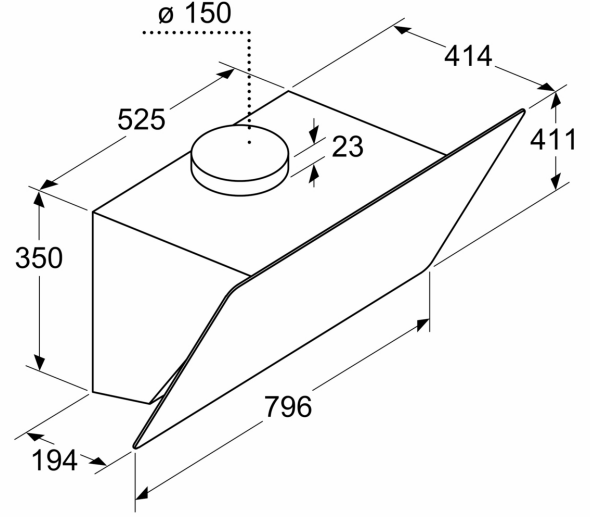

#### Ölçüler:

- 80 cm genişlik
- Hava çıkışlı (YxGxD): 750-750 x 796 x 414 mm
- Hava dolaşimli (YxGxD): 750-750 x 796 x 414 mm
- 120 mm, 150 mm çapında baca borusu ile kullanıma uygundur

**Duvar Tipi Davlumbaz, 80 cm, Beyaz**  
**Cam Yüzey, Beyaz**  
**DVK8J629**

Ölçüler mm cinsindedir

**A:** Hava çıkışı – kirli hava çıkışı boşlukları aşağı bakacak şekilde monte edilmelidir

Ölçüler mm cinsindedir

Ölçüler mm cinsindedir

**A:** Elektrik  
**B:** Gazlı - Tava desteğinin üst kenarından