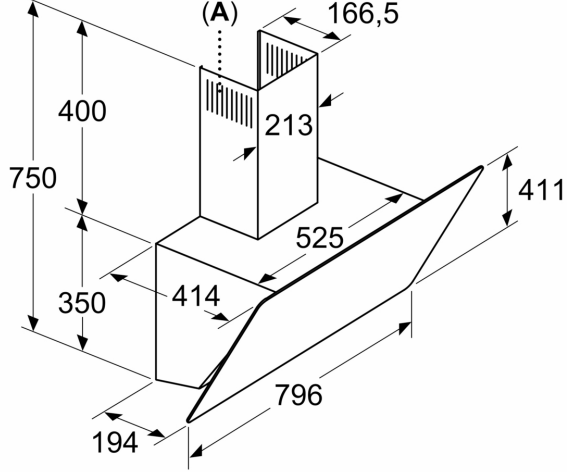

Duvar Tipi Davlumbaz, 80 cm, Beyaz
Cam Yüzey, Beyaz
DVK8J629

Ölçüler mm cinsindedir

A: Hava çıkışı – kirli hava çıkışı boşlukları aşağı bakacak şekilde monte edilmelidir

Ölçüler mm cinsindedir