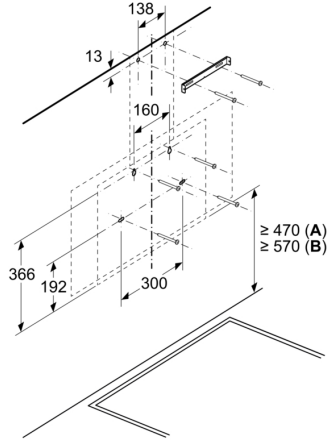

#### Ölçüler:

- 80 cm genişlik
- Hava çıkışlı (YxGxD): 750-750 x 796 x 414 mm
- Hava dolaşimli (YxGxD): 750-750 x 796 x 414 mm
- 120 mm, 150 mm çapında baca borusu ile kullanıma uygundur

**Duvar Tipi Davlumbaz, 80 cm, Beyaz**  
**Cam Yüzey, Beyaz**  
**DVK8J629**

Ölçüler mm cinsindedir

**A:** Hava çıkışı – kirli hava çıkışı boşlukları aşağı bakacak şekilde monte edilmelidir

Ölçüler mm cinsindedir

Ölçüler mm cinsindedir

**A:** Elektrik  
**B:** Gazlı - Tava desteğinin üst kenarından

Ölçüler mm cinsindedir

**A:** Atık hava çıkışı  
**B:** Priz  
**C:** Elektrik  
**D:** Gazlı - Tava desteğinin üst kenarından