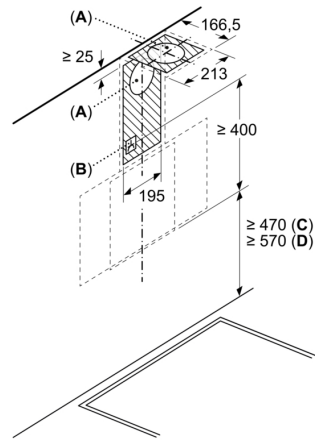

Teknik bilgiler

baca rengi:	siyah
tipi:	Wall-mounted
Elektrik kablosu uzunluğu:	180 cm
Yükseklik:	400 mm
Elektrikli ocak üzerindeki minimum mesafe:	600 mm
Gazlı ocak üzerindeki minimum mesafe:	650 mm
Net Ağırlık:	11.8 kg
Kontrol Tipi:	Elektronik
Kademe Seviyesi:	3 kademe
çalışırken max. Hava çekme:	400 m ³ /h
dolaşımli olarak çalışırken hava çekme:	227 m ³ /h
Maximum Air flow:	400 m ³ /h
Aydınlatma sayısı:	2
Ses seviyesi:	69 dB(A) re 1pW
Boru çapı:	120 mm
Yağ filtresi malzemesi:	Yıkayabilir alüminyum
EAN numarası:	4242006314941
Isıtma Gücü:	123 W
Nominal gerilim:	220-240 V
Frekans:	50-60 Hz
Elektrik bağlantı tipi:	Topraklı standart fiş
Montaj tipi:	Duvara-monte

Konfor:

- Max. ses seviyesi: 69 dB* (normal kullanımda)
- Işık Yoğunluğu: 80 lux
- Renk Sıcaklığı: 3000 K

Ölçüler:

- 60 cm genişlik
- Hava çıkışlı (YxGxD): 700-700 x 596 x 340 mm
- Hava dolaşimli (YxGxD): 700-700 x 596 x 340 mm
- 120 mm çapında baca borusu ile kullanıma uygundur

**Duvar Tipi Davlumbaz, 60 cm, Gri Cam,
Gri
DVK6J479**

Ölçüler mm cinsindedir

Ölçüler mm cinsindedir

**A: Hava çıkışı – kirlı hava çıkışı boşlukları
aşağı bakacak şekilde monte edilmelidir**

Ölçüler mm cinsindedir

A: Elektrik
B: Gazlı - Tava desteğinin üst kenarından

Ölçüler mm cinsindedir

A: Atık hava çıkışı
B: Priz
C: Elektrik
D: Gazlı - Tava desteğinin üst kenarından