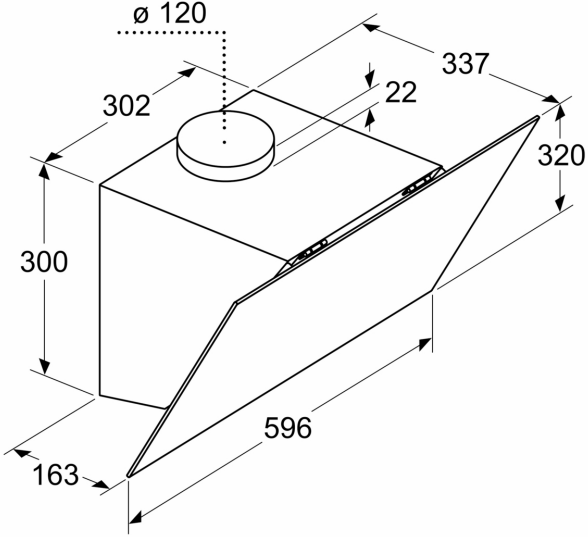

Teknik bilgiler

baca rengi:	siyah
tipi:	Wall-mounted
Elektrik kablosu uzunluğu:	180 cm
Yükseklik:	400 mm
Elektrikli ocak üzerindeki minimum mesafe:	600 mm
Gazlı ocak üzerindeki minimum mesafe:	650 mm
Net Ağırlık:	11.8 kg
Kontrol Tipi:	Elektronik
Kademe Seviyesi:	3 kademe
çalışırken max. Hava çekme:	400 m ³ /h
dolaşımli olarak çalışırken hava çekme:	227 m ³ /h
Maximum Air flow:	400 m ³ /h
Aydınlatma sayısı:	2
Ses seviyesi:	69 dB(A) re 1pW
Boru çapı:	120 mm
Yağ filtresi malzemesi:	Yıkayabilir alüminyum
EAN numarası:	4242006314941
Isıtma Gücü:	123 W
Nominal gerilim:	220-240 V
Frekans:	50-60 Hz
Elektrik bağlantı tipi:	Topraklı standart fiş
Montaj tipi:	Duvara-monte

Konfor:

- Max. ses seviyesi: 69 dB* (normal kullanımda)
- Işık Yoğunluğu: 80 lux
- Renk Sıcaklığı: 3000 K

Ölçüler:

- 60 cm genişlik
- Hava çıkışlı (YxGxD): 700-700 x 596 x 340 mm
- Hava dolaşimli (YxGxD): 700-700 x 596 x 340 mm
- 120 mm çapında baca borusu ile kullanıma uygundur

**Duvar Tipi Davlumbaz, 60 cm, Gri Cam,
Gri
DVK6J479**

Ölçüler mm cinsindedir

Ölçüler mm cinsindedir

**A: Hava çıkışı – kirlı hava çıkışı boşlukları
aşağı bakacak şekilde monte edilmelidir**

Ölçüler mm cinsindedir