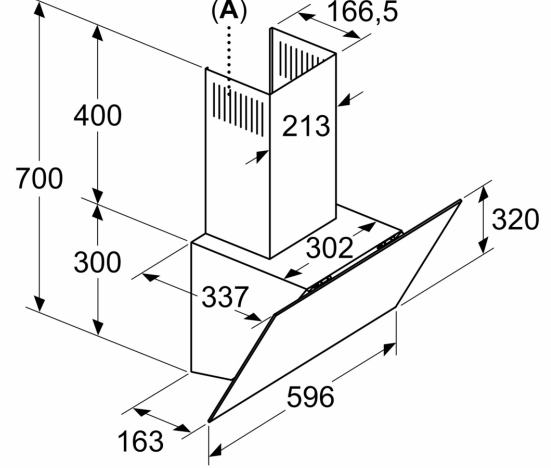

Teknik bilgiler

baca rengi:	siyah
tipi:	Wall-mounted
Elektrik kablosu uzunluğu:	180 cm
Yükseklik:	400 mm
Elektrikli ocak üzerindeki minimum mesafe:	600 mm
Gazlı ocak üzerindeki minimum mesafe:	650 mm
Net Ağırlık:	11.8 kg
Kontrol Tipi:	Elektronik
Kademe Seviyesi:	3 kademe
çalışırken max. Hava çekme:	400 m ³ /h
dolaşımli olarak çalışırken hava çekme:	227 m ³ /h
Maximum Air flow:	400 m ³ /h
Aydınlatma sayısı:	2
Ses seviyesi:	69 dB(A) re 1pW
Boru çapı:	120 mm
Yağ filtresi malzemesi:	Yıkayabilir alüminyum
EAN numarası:	4242006314941
Isıtma Gücü:	123 W
Nominal gerilim:	220-240 V
Frekans:	50-60 Hz
Elektrik bağlantı tipi:	Topraklı standart fiş
Montaj tipi:	Duvara-monte

Konfor:

- Max. ses seviyesi: 69 dB* (normal kullanımda)
- Işık Yoğunluğu: 80 lux
- Renk Sıcaklığı: 3000 K

Ölçüler:

- 60 cm genişlik
- Hava çıkışlı (YxGxD): 700-700 x 596 x 340 mm
- Hava dolaşimli (YxGxD): 700-700 x 596 x 340 mm
- 120 mm çapında baca borusu ile kullanıma uygundur

**Duvar Tipi Davlumbaz, 60 cm, Gri Cam,
Gri
DVK6J479**

Ölçüler mm cinsindedir

Ölçüler mm cinsindedir

**A: Hava çıkışı – kirlı hava çıkışı boşlukları
aşağı bakacak şekilde monte edilmelidir**

Ölçüler mm cinsindedir