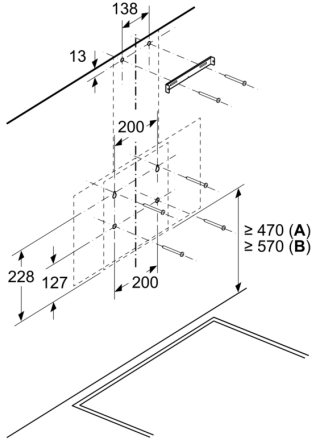

Teknik bilgiler

baca rengi:	siyah
tipi:	Wall-mounted
Elektrik kablosu uzunluğu:	180 cm
Yükseklik:	400 mm
Elektrikli ocak üzerindeki minimum mesafe:	600 mm
Gazlı ocak üzerindeki minimum mesafe:	650 mm
Net Ağırlık:	11.8 kg
Kontrol Tipi:	Elektronik
Kademe Seviyesi:	3 kademe
çalışırken max. Hava çekme:	400 m ³ /h
dolaşımli olarak çalışırken hava çekme:	227 m ³ /h
Maximum Air flow:	400 m ³ /h
Aydınlatma sayısı:	2
Ses seviyesi:	69 dB(A) re 1pW
Boru çapı:	120 mm
Yağ filtresi malzemesi:	Yıkayabilir alüminyum
EAN numarası:	4242006314941
Isıtma Gücü:	123 W
Nominal gerilim:	220-240 V
Frekans:	50-60 Hz
Elektrik bağlantı tipi:	Topraklı standart fiş
Montaj tipi:	Duvara-monte

Konfor:

- Max. ses seviyesi: 69 dB* (normal kullanımda)
- Işık Yoğunluğu: 80 lux
- Renk Sıcaklığı: 3000 K

Ölçüler:

- 60 cm genişlik
- Hava çıkışlı (YxGxD): 700-700 x 596 x 340 mm
- Hava dolaşimli (YxGxD): 700-700 x 596 x 340 mm
- 120 mm çapında baca borusu ile kullanıma uygundur

**Duvar Tipi Davlumbaz, 60 cm, Gri Cam,
Gri
DVK6J479**

Ölçüler mm cinsindedir

Ölçüler mm cinsindedir

**A: Hava çıkışı – kirlı hava çıkışı boşlukları
aşağı bakacak şekilde monte edilmelidir**

Ölçüler mm cinsindedir

A: Elektrik
B: Gazlı - Tava desteğinin üst kenarından

Ölçüler mm cinsindedir

A: Atık hava çıkışı
B: Priz
C: Elektrik
D: Gazlı - Tava desteğinin üst kenarından