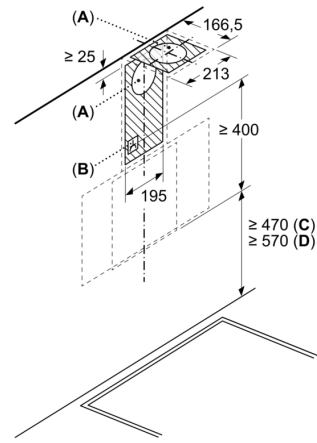

Teknik bilgiler

baca rengi:	siyah
tipi:	Wall-mounted
Elektrik kablosu uzunluğu:	180 cm
Yükseklik:	400 mm
Elektrikli ocak üzerindeki minimum mesafe:	600 mm
Gazlı ocak üzerindeki minimum mesafe:	650 mm
Net Ağırlık:	11.8 kg
Kontrol Tipi:	Elektronik
Kademe Seviyesi:	3 kademe
çalışırken max. Hava çekme:	400 m ³ /h
dolaşımli olarak çalışırken hava çekme:	227 m ³ /h
Maximum Air flow:	400 m ³ /h
Aydınlatma sayısı:	2
Ses seviyesi:	69 dB(A) re 1pW
Boru çapı:	120 mm
Yağ filtresi malzemesi:	Yıkanebilir alüminyum
EAN numarası:	4242006314927
Isıtma Gücü:	123 W
Nominal gerilim:	220-240 V
Frekans:	50-60 Hz
Elektrik bağlantı tipi:	Topraklı standart fiş
Montaj tipi:	Duvara-monte

Konfor:

- Max. ses seviyesi: 69 dB* (normal kullanımda)
- Işık Yoğunluğu: 80 lux
- Renk Sıcaklığı: 3000 K

Ölçüler:

- 60 cm genişlik
- Hava çıkışlı (YxGxD): 700-700 x 596 x 340 mm
- Hava dolaşimli (YxGxD): 700-700 x 596 x 340 mm
- 120 mm çapında baca borusu ile kullanıma uygundur

**Duvar Tipi Davlumbaz, 60 cm, Siyah
Cam, Siyah
DVK6J469**

Ölçüler mm cinsindedir

Ölçüler mm cinsindedir

**A: Hava çıkışı – kirlı hava çıkışı boşlukları
aşağı bakacak şekilde monte edilmelidir**

Ölçüler mm cinsindedir

**A: Elektrik
B: Gazlı - Tava desteğinin üst kenarından**

Ölçüler mm cinsindedir

**A: Atık hava çıkışı
B: Priz
C: Elektrik
D: Gazlı - Tava desteğinin üst kenarından**