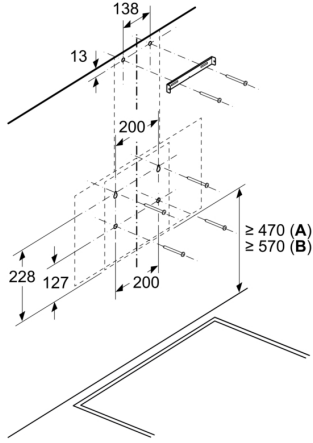

Teknik bilgiler

baca rengi:	siyah
tipi:	Wall-mounted
Elektrik kablosu uzunluğu:	180 cm
Yükseklik:	400 mm
Elektrikli ocak üzerindeki minimum mesafe:	600 mm
Gazlı ocak üzerindeki minimum mesafe:	650 mm
Net Ağırlık:	11.8 kg
Kontrol Tipi:	Elektronik
Kademe Seviyesi:	3 kademe
çalışırken max. Hava çekme:	400 m ³ /h
dolaşımli olarak çalışırken hava çekme:	227 m ³ /h
Maximum Air flow:	400 m ³ /h
Aydınlatma sayısı:	2
Ses seviyesi:	69 dB(A) re 1pW
Boru çapı:	120 mm
Yağ filtresi malzemesi:	Yıkanebilir alüminyum
EAN numarası:	4242006314927
Isıtma Gücü:	123 W
Nominal gerilim:	220-240 V
Frekans:	50-60 Hz
Elektrik bağlantı tipi:	Topraklı standart fiş
Montaj tipi:	Duvara-monte

Konfor:

- Max. ses seviyesi: 69 dB* (normal kullanımda)
- Işık Yoğunluğu: 80 lux
- Renk Sıcaklığı: 3000 K

Ölçüler:

- 60 cm genişlik
- Hava çıkışlı (YxGxD): 700-700 x 596 x 340 mm
- Hava dolaşimli (YxGxD): 700-700 x 596 x 340 mm
- 120 mm çapında baca borusu ile kullanıma uygundur

**Duvar Tipi Davlumbaz, 60 cm, Siyah
Cam, Siyah
DVK6J469**

Ölçüler mm cinsindedir

Ölçüler mm cinsindedir

**A: Hava çıkışı – kirlı hava çıkışı boşlukları
aşağı bakacak şekilde monte edilmelidir**

Ölçüler mm cinsindedir

**A: Elektrik
B: Gazlı - Tava desteğinin üst kenarından**

Ölçüler mm cinsindedir

**A: Atık hava çıkışı
B: Priz
C: Elektrik
D: Gazlı - Tava desteğinin üst kenarından**