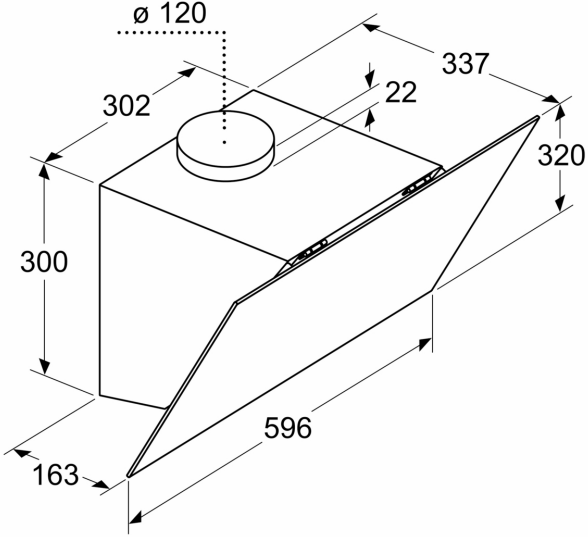

Teknik bilgiler

baca rengi:	siyah
tipi:	Wall-mounted
Elektrik kablosu uzunluğu:	180 cm
Yükseklik:	400 mm
Elektrikli ocak üzerindeki minimum mesafe:	600 mm
Gazlı ocak üzerindeki minimum mesafe:	650 mm
Net Ağırlık:	11.8 kg
Kontrol Tipi:	Elektronik
Kademe Seviyesi:	3 kademe
çalışırken max. Hava çekme:	400 m ³ /h
dolaşımli olarak çalışırken hava çekme:	227 m ³ /h
Maximum Air flow:	400 m ³ /h
Aydınlatma sayısı:	2
Ses seviyesi:	69 dB(A) re 1pW
Boru çapı:	120 mm
Yağ filtresi malzemesi:	Yıkanebilir alüminyum
EAN numarası:	4242006314927
Isıtma Gücü:	123 W
Nominal gerilim:	220-240 V
Frekans:	50-60 Hz
Elektrik bağlantı tipi:	Topraklı standart fiş
Montaj tipi:	Duvara-monte

Konfor:

- Max. ses seviyesi: 69 dB* (normal kullanımda)
- Işık Yoğunluğu: 80 lux
- Renk Sıcaklığı: 3000 K

Ölçüler:

- 60 cm genişlik
- Hava çıkışlı (YxGxD): 700-700 x 596 x 340 mm
- Hava dolaşimli (YxGxD): 700-700 x 596 x 340 mm
- 120 mm çapında baca borusu ile kullanıma uygundur

**Duvar Tipi Davlumbaz, 60 cm, Siyah
Cam, Siyah
DVK6J469**

Ölçüler mm cinsindedir

Ölçüler mm cinsindedir

**A: Hava çıkışı – kirlı hava çıkışı boşlukları
aşağı bakacak şekilde monte edilmelidir**

Ölçüler mm cinsindedir