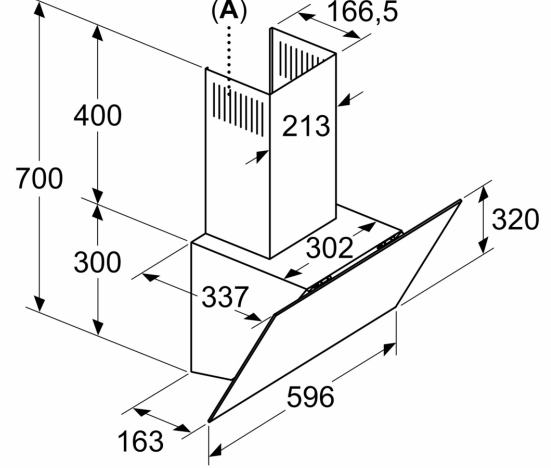

Teknik bilgiler

baca rengi:	siyah
tipi:	Wall-mounted
Elektrik kablosu uzunluğu:	180 cm
Yükseklik:	400 mm
Elektrikli ocak üzerindeki minimum mesafe:	600 mm
Gazlı ocak üzerindeki minimum mesafe:	650 mm
Net Ağırlık:	11.8 kg
Kontrol Tipi:	Elektronik
Kademe Seviyesi:	3 kademe
çalışırken max. Hava çekme:	400 m ³ /h
dolaşımli olarak çalışırken hava çekme:	227 m ³ /h
Maximum Air flow:	400 m ³ /h
Aydınlatma sayısı:	2
Ses seviyesi:	69 dB(A) re 1pW
Boru çapı:	120 mm
Yağ filtresi malzemesi:	Yıkanebilir alüminyum
EAN numarası:	4242006314927
Isıtma Gücü:	123 W
Nominal gerilim:	220-240 V
Frekans:	50-60 Hz
Elektrik bağlantı tipi:	Topraklı standart fiş
Montaj tipi:	Duvara-monte

Konfor:

- Max. ses seviyesi: 69 dB* (normal kullanımda)
- Işık Yoğunluğu: 80 lux
- Renk Sıcaklığı: 3000 K

Ölçüler:

- 60 cm genişlik
- Hava çıkışlı (YxGxD): 700-700 x 596 x 340 mm
- Hava dolaşimli (YxGxD): 700-700 x 596 x 340 mm
- 120 mm çapında baca borusu ile kullanıma uygundur

**Duvar Tipi Davlumbaz, 60 cm, Siyah
Cam, Siyah
DVK6J469**

Ölçüler mm cinsindedir

Ölçüler mm cinsindedir

**A: Hava çıkışı – kirlı hava çıkışı boşlukları
aşağı bakacak şekilde monte edilmelidir**

Ölçüler mm cinsindedir