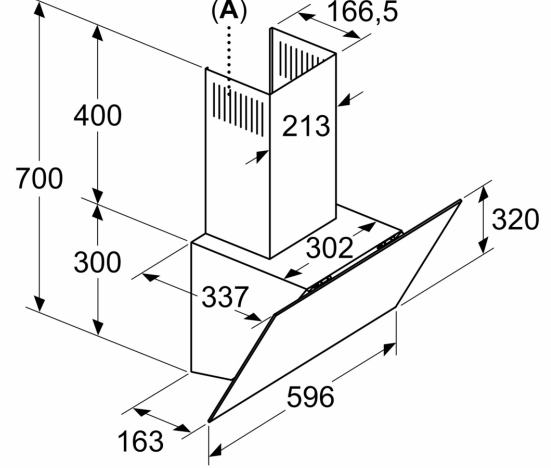

Teknik bilgiler

baca rengi:	paslanmaz çelik
tipi:	Wall-mounted
Elektrik Kablosu Uzunluğu:	180 cm
Yükseklik:	400 mm
Elektrikli ocak üzerindeki minimum mesafe:	600 mm
Gazlı ocak üzerindeki minimum mesafe:	650 mm
Net Ağırlık:	11.8 kg
Kontrol Tipi:	Elektronik
Kademe Seviyesi:	3 kademe
çalışırken max. Hava çekme:	400 m ³ /h
dolaşımli olarak çalışırken hava çekme:	227 m ³ /h
Maximum Air flow:	400 m ³ /h
Aydınlatma sayısı:	2
Ses seviyesi:	69 dB(A) re 1pW
Boru çapı:	120 mm
Yağ filtresi malzemesi:	Yıkanebilir alüminyum
EAN numarası:	4242006314934
Isıtma Gücü:	123 W
Nominal Gerilim:	220-240 V
Frekans:	50-60 Hz
Elektrik bağlantı tipi:	Topraklı standart fiş
Montaj tipi:	Duvara-monte

Konfor:

- Max. ses seviyesi: 69 dB* (normal kullanımda)
- Işık Yoğunluğu: 80 lux
- Renk Sıcaklığı: 3000 K

Ölçüler:

- 60 cm genişlik
- Hava çıkışlı (YxGxD): 700-700 x 596 x 340 mm
- Hava dolaşimli (YxGxD): 700-700 x 596 x 340 mm
- 120 mm çapında baca borusu ile kullanıma uygundur

Duvar Tipi Davlumbaz, 60 cm, Beyaz
Cam Yüzey, Beyaz
DVK6J429

Ölçüler mm cinsindedir

Ölçüler mm cinsindedir

A: Hava çıkışı – kirlı hava çıkışı boşlukları
aşağı bakacak şekilde monte edilmelidir

Ölçüler mm cinsindedir