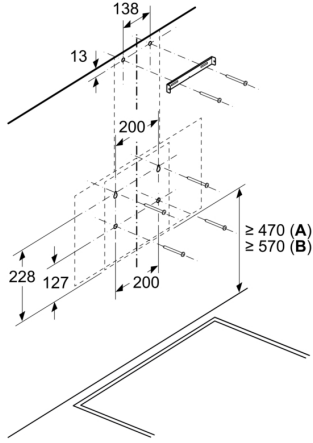

Teknik bilgiler

baca rengi:	paslanmaz çelik
tipi:	Wall-mounted
Elektrik Kablosu Uzunluğu:	180 cm
Yükseklik:	400 mm
Elektrikli ocak üzerindeki minimum mesafe:	600 mm
Gazlı ocak üzerindeki minimum mesafe:	650 mm
Net Ağırlık:	11.8 kg
Kontrol Tipi:	Elektronik
Kademe Seviyesi:	3 kademe
çalışırken max. Hava çekme:	400 m ³ /h
dolaşımli olarak çalışırken hava çekme:	227 m ³ /h
Maximum Air flow:	400 m ³ /h
Aydınlatma sayısı:	2
Ses seviyesi:	69 dB(A) re 1pW
Boru çapı:	120 mm
Yağ filtresi malzemesi:	Yıkanebilir alüminyum
EAN numarası:	4242006314934
Isıtma Gücü:	123 W
Nominal Gerilim:	220-240 V
Frekans:	50-60 Hz
Elektrik bağlantı tipi:	Topraklı standart fiş
Montaj tipi:	Duvara-monte

Konfor:

- Max. ses seviyesi: 69 dB* (normal kullanımda)
- Işık Yoğunluğu: 80 lux
- Renk Sıcaklığı: 3000 K

Ölçüler:

- 60 cm genişlik
- Hava çıkışlı (YxGxD): 700-700 x 596 x 340 mm
- Hava dolaşimli (YxGxD): 700-700 x 596 x 340 mm
- 120 mm çapında baca borusu ile kullanıma uygundur

Duvar Tipi Davlumbaz, 60 cm, Beyaz
Cam Yüzey, Beyaz
DVK6J429

Ölçüler mm cinsindedir

Ölçüler mm cinsindedir

A: Hava çıkışı – kirlı hava çıkışı boşlukları
aşağı bakacak şekilde monte edilmelidir

Ölçüler mm cinsindedir

A: Elektrik

B: Gazlı - Tava desteğinin üst kenarından

Ölçüler mm cinsindedir

A: Atık hava çıkışı

B: Priz

C: Elektrik

D: Gazlı - Tava desteğinin üst kenarından