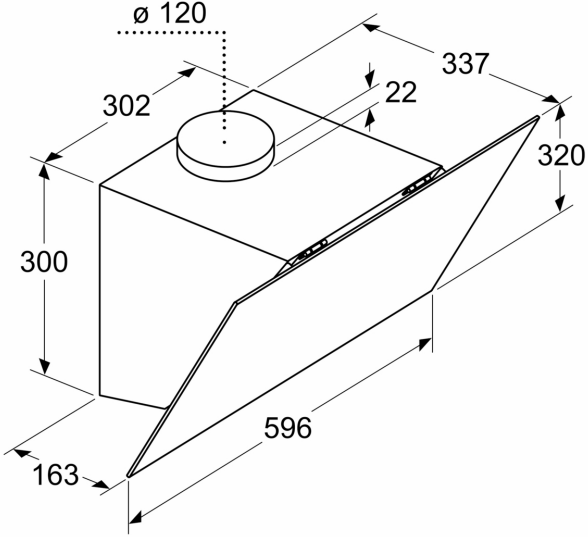

Teknik bilgiler

baca rengi:	paslanmaz çelik
tipi:	Wall-mounted
Elektrik Kablosu Uzunluğu:	180 cm
Yükseklik:	400 mm
Elektrikli ocak üzerindeki minimum mesafe:	600 mm
Gazlı ocak üzerindeki minimum mesafe:	650 mm
Net Ağırlık:	11.8 kg
Kontrol Tipi:	Elektronik
Kademe Seviyesi:	3 kademe
çalışırken max. Hava çekme:	400 m ³ /h
dolaşımli olarak çalışırken hava çekme:	227 m ³ /h
Maximum Air flow:	400 m ³ /h
Aydınlatma sayısı:	2
Ses seviyesi:	69 dB(A) re 1pW
Boru çapı:	120 mm
Yağ filtresi malzemesi:	Yıkanebilir alüminyum
EAN numarası:	4242006314934
Isıtma Gücü:	123 W
Nominal Gerilim:	220-240 V
Frekans:	50-60 Hz
Elektrik bağlantı tipi:	Topraklı standart fiş
Montaj tipi:	Duvara-monte

Konfor:

- Max. ses seviyesi: 69 dB* (normal kullanımda)
- Işık Yoğunluğu: 80 lux
- Renk Sıcaklığı: 3000 K

Ölçüler:

- 60 cm genişlik
- Hava çıkışlı (YxGxD): 700-700 x 596 x 340 mm
- Hava dolaşimli (YxGxD): 700-700 x 596 x 340 mm
- 120 mm çapında baca borusu ile kullanıma uygundur

Duvar Tipi Davlumbaz, 60 cm, Beyaz
Cam Yüzey, Beyaz
DVK6J429

Ölçüler mm cinsindedir

Ölçüler mm cinsindedir

A: Hava çıkışı – kirlı hava çıkışı boşlukları
aşağı bakacak şekilde monte edilmelidir

Ölçüler mm cinsindedir