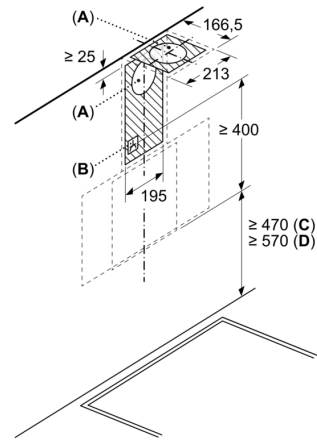

Teknik bilgiler

baca rengi:	paslanmaz çelik
tipi:	Wall-mounted
Elektrik Kablosu Uzunluğu:	180 cm
Yükseklik:	400 mm
Elektrikli ocak üzerindeki minimum mesafe:	600 mm
Gazlı ocak üzerindeki minimum mesafe:	650 mm
Net Ağırlık:	11.8 kg
Kontrol Tipi:	Elektronik
Kademe Seviyesi:	3 kademe
çalışırken max. Hava çekme:	400 m ³ /h
dolaşımli olarak çalışırken hava çekme:	227 m ³ /h
Maximum Air flow:	400 m ³ /h
Aydınlatma sayısı:	2
Ses seviyesi:	69 dB(A) re 1pW
Boru çapı:	120 mm
Yağ filtresi malzemesi:	Yıkanebilir alüminyum
EAN numarası:	4242006314934
Isıtma Gücü:	123 W
Nominal Gerilim:	220-240 V
Frekans:	50-60 Hz
Elektrik bağlantı tipi:	Topraklı standart fiş
Montaj tipi:	Duvara-monte

Konfor:

- Max. ses seviyesi: 69 dB* (normal kullanımda)
- Işık Yoğunluğu: 80 lux
- Renk Sıcaklığı: 3000 K

Ölçüler:

- 60 cm genişlik
- Hava çıkışlı (YxGxD): 700-700 x 596 x 340 mm
- Hava dolaşimli (YxGxD): 700-700 x 596 x 340 mm
- 120 mm çapında baca borusu ile kullanıma uygundur

Duvar Tipi Davlumbaz, 60 cm, Beyaz
Cam Yüzey, Beyaz
DVK6J429

Ölçüler mm cinsindedir

Ölçüler mm cinsindedir

A: Hava çıkışı – kirlı hava çıkışı boşlukları
aşağı bakacak şekilde monte edilmelidir

Ölçüler mm cinsindedir

A: Elektrik

B: Gazlı - Tava desteğinin üst kenarından

Ölçüler mm cinsindedir

A: Atık hava çıkışı

B: Priz

C: Elektrik

D: Gazlı - Tava desteğinin üst kenarından