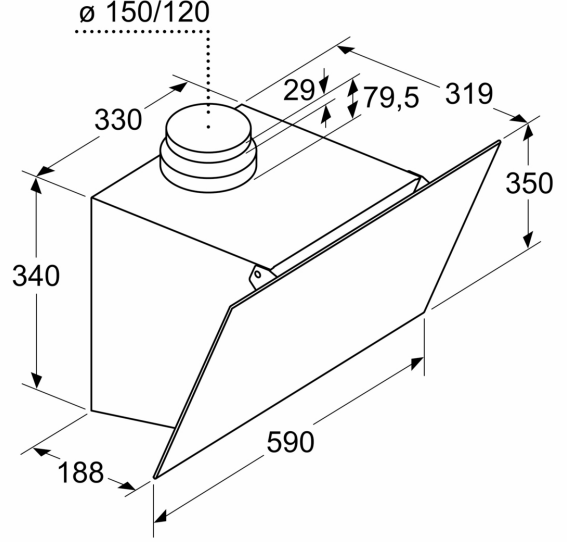

**Teknik bilgiler**

baca rengi: .....	paslanmaz çelik
tipi: .....	Wall-mounted
Elektrik Kablosu Uzunluğu: .....	150 cm
Yükseklik: .....	340 mm
Elektrikli ocak üzerindeki minimum mesafe: .....	450 mm
Gazlı ocak üzerindeki minimum mesafe: .....	650 mm
Net Ağırlık: .....	11.9 kg
Kontrol Tipi: .....	Mekanik
Kademe Seviyesi: .....	3 kademe
çalışırken max. Hava çekme: .....	360 m <sup>3</sup> /h
dolaşimli olarak çalışırken hava çekme: .....	243 m <sup>3</sup> /h
Maximum Air flow: .....	360 m <sup>3</sup> /h
Aydınlatma sayısı: .....	2
Ses seviyesi: .....	64 dB(A) re 1pW
Boru çapı: .....	120 / 150 mm
Yağ filtresi malzemesi: .....	Yıkanebilir alüminyum
EAN numarası: .....	4242006313623
Akım: .....	KSA A
Nominal Gerilim: .....	220-240 V
Frekans: .....	50 Hz
Elektrik bağlantı tipi: .....	Topraklı standart fiş
Montaj tipi: .....	Duvara-monte

**Çalışma ve Güç:**

- 3 güç kademesi
- Emiş gücü (DIN/EN 61591 normu ölçümlerine göre) max. 360 m<sup>3</sup>/h
- 2 adet 5W LED
- Hava çıkışlı ve hava dolaşimli kullanıma uygun
- Hava dolaşimli kullanım (bacasız) için hava dolaşım kiti (aksesuar) gereklidir

**Konfor:**

- Max. ses seviyesi: 64 dB\* (normal kullanımda)
- Işık Yoğunluğu: 1400 lux
- Renk Sıcaklığı: 3000 K

**Ölçüler:**

- 59 cm genişlik
- Hava çıkışlı (YxGxD): 740-1115 x 590 x 319 mm
- Hava dolaşimli (YxGxD): 740-1015 x 590 x 319 mm
- 120 mm, 150 mm çapında baca borusu ile kullanıma uygundur

## Duvar Tipi Davlumbaz, 60 cm, Siyah Cam, Siyah DVK6J361

Ölçüler mm cinsindedir

**A:** Hava çıkışı – kirli hava çıkışı boşlukları aşağı bakacak şekilde monte edilmelidir

Ölçüler mm cinsindedir

Ölçüler mm cinsindedir