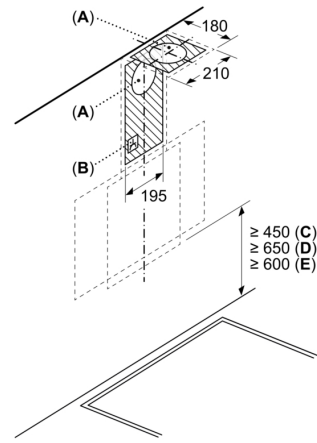

**Çalışma ve Güç:**

- 3 güç kademesi
- Emiş gücü (DIN/EN 61591 normu ölçümlerine göre) max. 360 m<sup>3</sup>/h
- 2 adet 5W LED
- Hava çıkışlı ve hava dolaşimli kullanıma uygun
- Hava dolaşimli kullanım (bacasız) için hava dolaşım kiti (aksesuar) gereklidir

**Konfor:**

- Max. ses seviyesi: 64 dB\* (normal kullanımda)
- Işık Yoğunluğu: 1400 lux
- Renk Sıcaklığı: 3000 K

**Ölçüler:**

- 59 cm genişlik
- Hava çıkışlı (YxGxD): 740-1115 x 590 x 319 mm
- Hava dolaşimli (YxGxD): 740-1015 x 590 x 319 mm
- 120 mm, 150 mm çapında baca borusu ile kullanıma uygundur

## Duvar Tipi Davlumbaz, 60 cm, Siyah Cam, Siyah DVK6J361

Ölçüler mm cinsindedir

**A:** Hava çıkışı – kirli hava çıkışı boşlukları aşağı bakacak şekilde monte edilmelidir

Ölçüler mm cinsindedir

Ölçüler mm cinsindedir

**A:** Elektrik  
**B:** Gazlı - Tava desteğinin üst kenarından  
**C:** Elektrikli - Avustralya ve Yeni Zelanda için

Ölçüler mm cinsindedir

**A:** Atık hava çıkışı  
**B:** Priz  
**C:** Elektrik  
**D:** Gazlı - Tava desteğinin üst kenarından  
**E:** Elektrikli - Avustralya ve Yeni Zelanda için