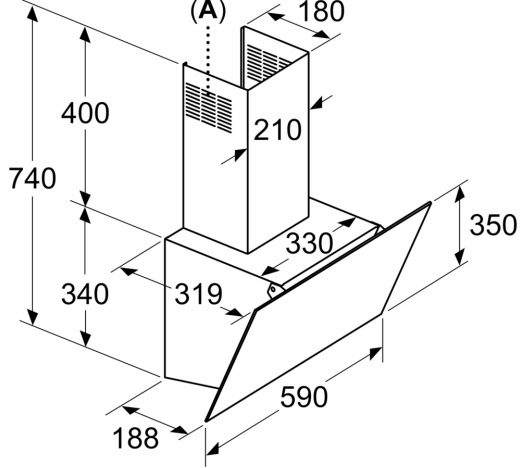

**Çalışma ve Güç:**

- 3 güç kademesi
- Emiş gücü (DIN/EN 61591 normu ölçümlerine göre) max. 360 m<sup>3</sup>/h
- 2 adet 5W LED
- Hava çıkışlı ve hava dolaşimli kullanıma uygun
- Hava dolaşimli kullanım (bacasız) için hava dolaşım kiti (aksesuar) gereklidir

**Konfor:**

- Max. ses seviyesi: 64 dB\* (normal kullanımda)
- Işık Yoğunluğu: 1400 lux
- Renk Sıcaklığı: 3000 K

**Ölçüler:**

- 59 cm genişlik
- Hava çıkışlı (YxGxD): 740-1115 x 590 x 319 mm
- Hava dolaşimli (YxGxD): 740-1015 x 590 x 319 mm
- 120 mm, 150 mm çapında baca borusu ile kullanıma uygundur

## Duvar Tipi Davlumbaz, 60 cm, Siyah Cam, Siyah DVK6J361

Ölçüler mm cinsindedir

**A:** Hava çıkışı – kirli hava çıkışı boşlukları aşağı bakacak şekilde monte edilmelidir

Ölçüler mm cinsindedir

Ölçüler mm cinsindedir