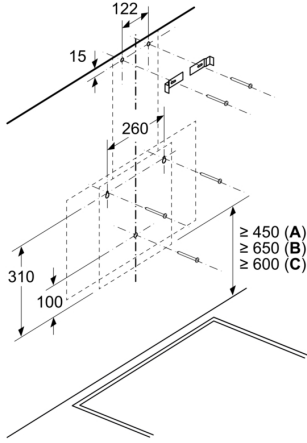

**Konfor:**

- Max. ses seviyesi: 64 dB\* (normal kullanımda)
- Işık Yoğunluğu: 1400 lux
- Renk Sıcaklığı: 3000 K

**Ölçüler:**

- 59 cm genişlik
- Hava çıkışlı (YxGxD): 740-1115 x 590 x 319 mm
- Hava dolaşimli (YxGxD): 740-1015 x 590 x 319 mm
- 120 mm, 150 mm çapında baca borusu ile kullanıma uygundur

## Duvar Tipi Davlumbaz, 60 cm, Siyah Cam, Siyah DVK6J361

Ölçüler mm cinsindedir

**A:** Hava çıkışı – kirli hava çıkışı boşlukları aşağı bakacak şekilde monte edilmelidir

Ölçüler mm cinsindedir

Ölçüler mm cinsindedir

**A:** Elektrik  
**B:** Gazlı - Tava desteğinin üst kenarından  
**C:** Elektrikli - Avustralya ve Yeni Zelanda için

Ölçüler mm cinsindedir

**A:** Atık hava çıkışı  
**B:** Priz  
**C:** Elektrik  
**D:** Gazlı - Tava desteğinin üst kenarından  
**E:** Elektrikli - Avustralya ve Yeni Zelanda için