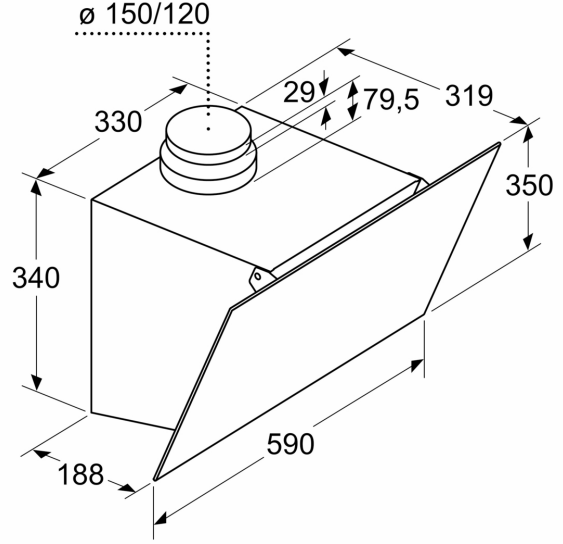

**Teknik bilgiler**

baca rengi: .....	siyah
tipi: .....	Wall-mounted
Elektrik kablosu uzunluđu: .....	150 cm
Yükseklik: .....	340 mm
Elektrikli ocak üzerindeki minimum mesafe: .....	450 mm
Gazlı ocak üzerindeki minimum mesafe: .....	650 mm
Net Ağırlık: .....	11.8 kg
Kontrol Tipi: .....	Mekanik
Kademe Seviyesi: .....	3 kademe
çalışırken max. Hava çekme: .....	360 m <sup>3</sup> /h
dolaşimli olarak çalışırken hava çekme: .....	243 m <sup>3</sup> /h
Maximum Air flow: .....	360 m <sup>3</sup> /h
Aydınlatma sayısı: .....	2
Ses seviyesi: .....	64 dB(A) re 1pW
Boru çapı: .....	150 / 120 mm
Yağ filtresi malzemesi: .....	Yıkanebilir alüminyum
EAN numarası: .....	4242006313609
Akım: .....	KSA A
Nominal gerilim: .....	220-240 V
Frekans: .....	50 Hz
Elektrik bağlantı tipi: .....	Topraklı standart fiş
Montaj tipi: .....	Duvara-monte

#### Ölçüler:

- 59 cm genişlik
- Hava çıkışlı (YxGxD): 740-1115 x 590 x 319 mm
- Hava dolaşimli (YxGxD): 740-1015 x 590 x 319 mm
- 150 mm, 120 mm çapında baca borusu ile kullanıma uygundur

## Duvar Tipi Davlumbaz, 60 cm, Siyah Cam, Siyah DVK6J360

Ölçüler mm cinsindedir

**A:** Hava çıkışı – kirli hava çıkışı boşlukları aşağı bakacak şekilde monte edilmelidir

Ölçüler mm cinsindedir

Ölçüler mm cinsindedir