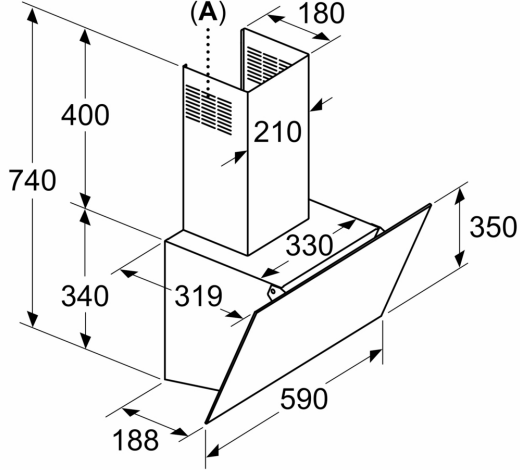

Duvar Tipi Davlumbaz, 60 cm, Siyah Cam, Siyah DVK6J360

Ölçüler mm cinsindedir

A: Hava çıkışı – kirli hava çıkışı boşlukları aşağı bakacak şekilde monte edilmelidir

Ölçüler mm cinsindedir