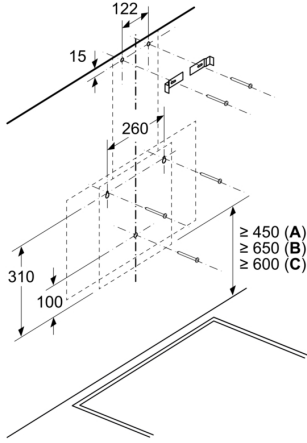

#### Ölçüler:

- 59 cm genişlik
- Hava çıkışlı (YxGxD): 740-1115 x 590 x 319 mm
- Hava dolaşimli (YxGxD): 740-1015 x 590 x 319 mm
- 150 mm, 120 mm çapında baca borusu ile kullanıma uygundur

## Duvar Tipi Davlumbaz, 60 cm, Siyah Cam, Siyah DVK6J360

Ölçüler mm cinsindedir

**A:** Hava çıkışı – kirli hava çıkışı boşlukları aşağı bakacak şekilde monte edilmelidir

Ölçüler mm cinsindedir

Ölçüler mm cinsindedir

**A:** Elektrik  
**B:** Gazlı - Tava desteğinin üst kenarından  
**C:** Elektrikli - Avustralya ve Yeni Zelanda için

Ölçüler mm cinsindedir

**A:** Atık hava çıkışı  
**B:** Priz  
**C:** Elektrik  
**D:** Gazlı - Tava desteğinin üst kenarından  
**E:** Elektrikli - Avustralya ve Yeni Zelanda için