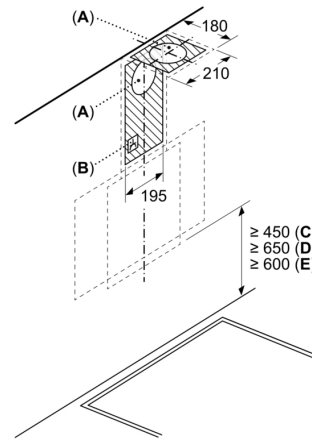

#### Ölçüler:

- 59 cm genişlik
- Hava çıkışlı (YxGxD): 740-1115 x 590 x 319 mm
- Hava dolaşimli (YxGxD): 740-1015 x 590 x 319 mm
- 150 mm, 120 mm çapında baca borusu ile kullanıma uygundur

## Duvar Tipi Davlumbaz, 60 cm, Siyah Cam, Siyah DVK6J360

Ölçüler mm cinsindedir

**A:** Hava çıkışı – kirli hava çıkışı boşlukları aşağı bakacak şekilde monte edilmelidir

Ölçüler mm cinsindedir

Ölçüler mm cinsindedir

**A:** Elektrik  
**B:** Gazlı - Tava desteğinin üst kenarından  
**C:** Elektrikli - Avustralya ve Yeni Zelanda için

Ölçüler mm cinsindedir

**A:** Atık hava çıkışı  
**B:** Priz  
**C:** Elektrik  
**D:** Gazlı - Tava desteğinin üst kenarından  
**E:** Elektrikli - Avustralya ve Yeni Zelanda için