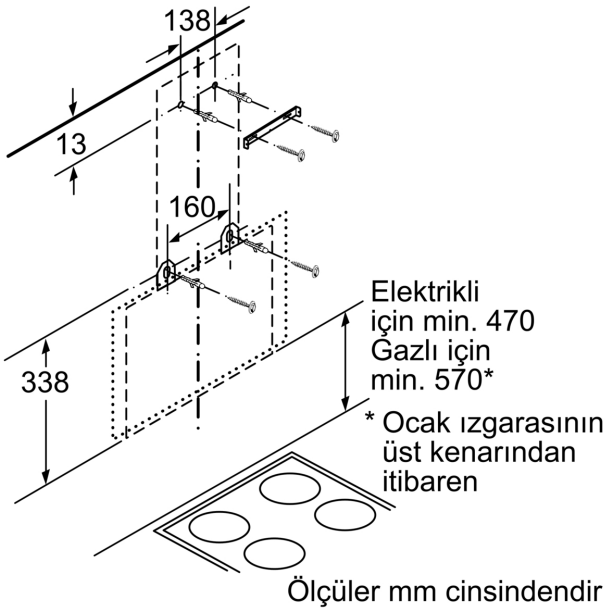

**Duvar Tipi Davlumbaz, 60 cm, Siyah
Cam, Siyah
DVE6G560**

- Profilo davlumbazlar yüksek emiş güçleriyle mutfağınızdaki havanın daha temiz kalmasını sağlar.

Teknik bilgiler

baca rengi:	siyah
tipi:	Wall-mounted
Elektrik kablosu uzunluğu:	130.0 cm
Yükseklik:	370 mm
Elektrikli ocak üzerindeki minimum mesafe:	470 mm
Gazlı ocak üzerindeki minimum mesafe:	570 mm
Net Ağırlık:	11.2 kg
Kontrol Tipi:	Elektronik
Kademe Seviyesi:	3 kademe
çalışırken max. Hava çekme:	593 m ³ /h
dolaşimli olarak çalışırken hava çekme:	330 m ³ /h
Maximum Air flow:	593 m ³ /h
Aydınlatma sayısı:	2
Ses seviyesi:	67 dB(A) re 1pW
Boru çapı:	150 / 120 mm
Yağ filtresi malzemesi:	Yıkanebilir alüminyum
EAN numarası:	4242006259945
Isıtma Gücü:	216 W
Akım:	10 A
Nominal gerilim:	220-240 V
Frekans:	50 Hz
Elektrik bağlantı tipi:	Topraklı standart fiş
Montaj tipi:	Duvara monte

**Duvar Tipi Davlumbaz, 60 cm, Siyah
Cam, Siyah
DVE6G560**

Ölçüler mm cinsindedir

Ölçüler mm cinsindedir

Ölçüler mm cinsindedir

Ölçüler mm cinsindedir

- (1) Hava çıkışı
- (2) Hava dolaşımı
- (3) Hava çıkış kanalı - Havanın dışarı verilmesi durumunda ızgara aşağı doğru monte edilmelidir