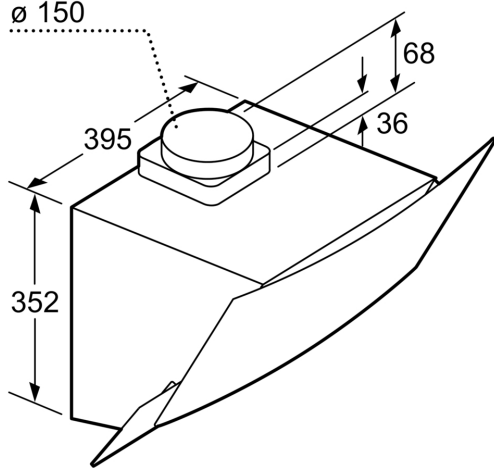

**Duvar Tipi Davlumbaz, 60 cm, Siyah
Cam, Siyah
DVE6G560**

- Profilo davlumbazlar yüksek emiş güçleriyle mutfağınızdaki havanın daha temiz kalmasını sağlar.

Teknik bilgiler

baca rengi:	siyah
tipi:	Wall-mounted
Elektrik kablosu uzunluğu:	130.0 cm
Yükseklik:	370 mm
Elektrikli ocak üzerindeki minimum mesafe:	470 mm
Gazlı ocak üzerindeki minimum mesafe:	570 mm
Net Ağırlık:	11.2 kg
Kontrol Tipi:	Elektronik
Kademe Seviyesi:	3 kademe
çalışırken max. Hava çekme:	593 m ³ /h
dolaşimli olarak çalışırken hava çekme:	330 m ³ /h
Maximum Air flow:	593 m ³ /h
Aydınlatma sayısı:	2
Ses seviyesi:	67 dB(A) re 1pW
Boru çapı:	150 / 120 mm
Yağ filtresi malzemesi:	Yıkanebilir alüminyum
EAN numarası:	4242006259945
Isıtma Gücü:	216 W
Akım:	10 A
Nominal gerilim:	220-240 V
Frekans:	50 Hz
Elektrik bağlantı tipi:	Topraklı standart fiş
Montaj tipi:	Duvara monte

**Duvar Tipi Davlumbaz, 60 cm, Siyah
Cam, Siyah
DVE6G560**

Ölçüler mm cinsindedir

Ölçüler mm cinsindedir

Ölçüler mm cinsindedir

Ölçüler mm cinsindedir

- (1) Hava çıkışı
- (2) Hava dolaşımı
- (3) Hava çıkış kanalı - Havanın dışarı verilmesi durumunda ızgara aşağı doğru monte edilmelidir