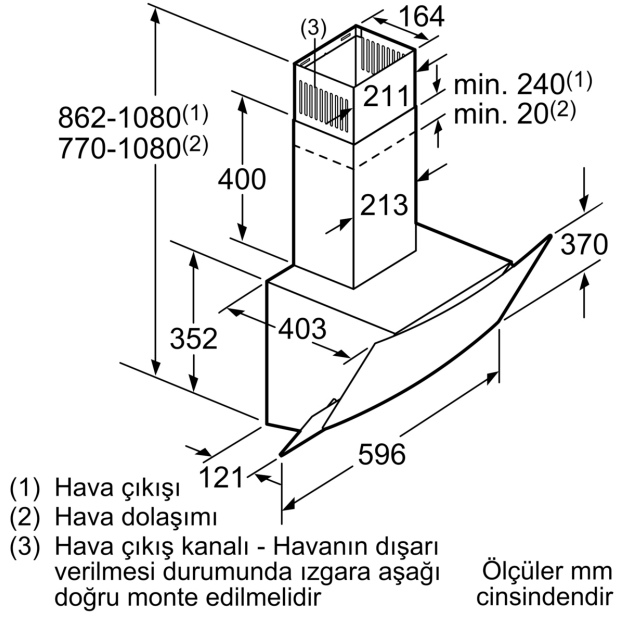

**Duvar Tipi Davlumbaz, 60 cm, Siyah
Cam, Siyah
DVE6G560**

- Profilo davlumbazlar yüksek emiş güçleriyle mutfağınızdaki havanın daha temiz kalmasını sağlar.

Teknik bilgiler

baca rengi:	siyah
tipi:	Wall-mounted
Elektrik kablosu uzunluğu:	130.0 cm
Yükseklik:	370 mm
Elektrikli ocak üzerindeki minimum mesafe:	470 mm
Gazlı ocak üzerindeki minimum mesafe:	570 mm
Net Ağırlık:	11.2 kg
Kontrol Tipi:	Elektronik
Kademe Seviyesi:	3 kademe
çalışırken max. Hava çekme:	593 m ³ /h
dolaşimli olarak çalışırken hava çekme:	330 m ³ /h
Maximum Air flow:	593 m ³ /h
Aydınlatma sayısı:	2
Ses seviyesi:	67 dB(A) re 1pW
Boru çapı:	150 / 120 mm
Yağ filtresi malzemesi:	Yıkanebilir alüminyum
EAN numarası:	4242006259945
Isıtma Gücü:	216 W
Akım:	10 A
Nominal gerilim:	220-240 V
Frekans:	50 Hz
Elektrik bağlantı tipi:	Topraklı standart fiş
Montaj tipi:	Duvara monte

**Duvar Tipi Davlumbaz, 60 cm, Siyah
Cam, Siyah
DVE6G560**

Ölçüler mm cinsindedir

Ölçüler mm cinsindedir

Ölçüler mm cinsindedir

Ölçüler mm cinsindedir

- (1) Hava çıkışı
- (2) Hava dolaşımı
- (3) Hava çıkış kanalı - Havanın dışarı verilmesi durumunda ızgara aşağı doğru monte edilmelidir