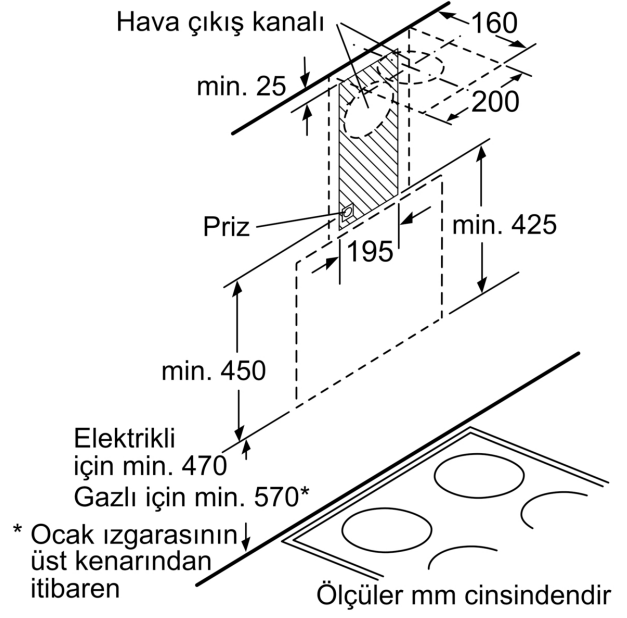

**Duvar Tipi Davlumbaz, 60 cm, Siyah
Cam, Siyah
DVE6G560**

- Profilo davlumbazlar yüksek emiş güçleriyle mutfağınızdaki havanın daha temiz kalmasını sağlar.

Teknik bilgiler

baca rengi:	siyah
tipi:	Wall-mounted
Elektrik kablosu uzunluğu:	130.0 cm
Yükseklik:	370 mm
Elektrikli ocak üzerindeki minimum mesafe:	470 mm
Gazlı ocak üzerindeki minimum mesafe:	570 mm
Net Ağırlık:	11.2 kg
Kontrol Tipi:	Elektronik
Kademe Seviyesi:	3 kademe
çalışırken max. Hava çekme:	593 m ³ /h
dolaşimli olarak çalışırken hava çekme:	330 m ³ /h
Maximum Air flow:	593 m ³ /h
Aydınlatma sayısı:	2
Ses seviyesi:	67 dB(A) re 1pW
Boru çapı:	150 / 120 mm
Yağ filtresi malzemesi:	Yıkanebilir alüminyum
EAN numarası:	4242006259945
Isıtma Gücü:	216 W
Akım:	10 A
Nominal gerilim:	220-240 V
Frekans:	50 Hz
Elektrik bağlantı tipi:	Topraklı standart fiş
Montaj tipi:	Duvara monte

**Duvar Tipi Davlumbaz, 60 cm, Siyah
Cam, Siyah
DVE6G560**

Ölçüler mm cinsindedir

Ölçüler mm cinsindedir

Ölçüler mm cinsindedir

Ölçüler mm cinsindedir

- (1) Hava çıkışı
- (2) Hava dolaşımı
- (3) Hava çıkış kanalı - Havanın dışarı verilmesi durumunda ızgara aşağı doğru monte edilmelidir