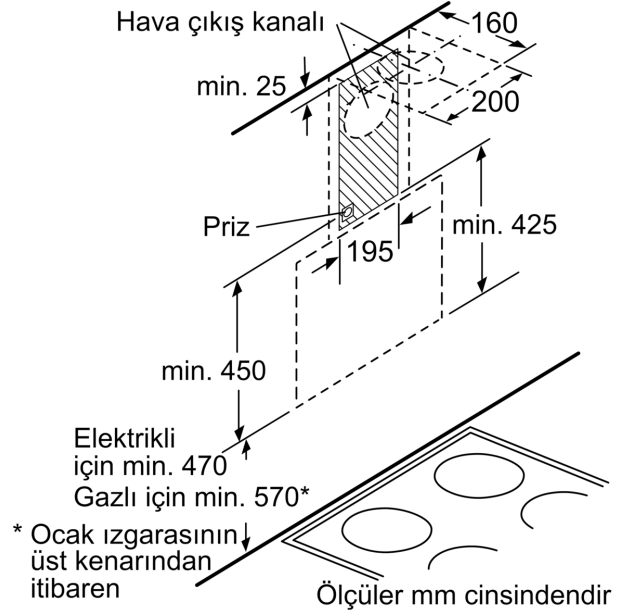

**Teknik bilgiler**

tipi: .....	Wall-mounted
Elektrik kablosu uzunluğu: .....	130.0 cm
Yükseklik: .....	370 mm
Elektrikli ocak üzerindeki minimum mesafe: .....	470 mm
Gazlı ocak üzerindeki minimum mesafe: .....	570 mm
Net Ağırlık: .....	11.2 kg
Kontrol Tipi: .....	Elektronik
Kademe Seviyesi: .....	3 kademe
çalışırken max. Hava çekme: .....	593 m <sup>3</sup> /h
dolaşımli olarak çalışırken hava çekme: .....	330 m <sup>3</sup> /h
Maximum Air flow: .....	593 m <sup>3</sup> /h
Aydınlatma sayısı: .....	2
Gürültü seviyesi: .....	67 dB(A) re 1 pW
Boru çapı: .....	120 / 150 mm
Yağ filtresi malzemesi: .....	Yıkanebilir alüminyum
EAN numarası: .....	4242006259938
Isıtma Gücü: .....	216 W
Akım: .....	10 A
Nominal gerilim: .....	220-240 V
Frekans: .....	50 Hz
Elektrik bağlantı tipi: .....	Topraklı standart fiş
Montaj tipi: .....	Duvara monte

4 242006 259938

**Duvar Tipi Davlumbaz, 60 cm, Beyaz**  
**Cam Yüzey**  
**DVE6G520**

Ölçüler mm cinsindedir

\* Ocak ızgarasının üst kenarından itibaren

Ölçüler mm cinsindedir

Elektrikli için min. 470  
 Gazlı için min. 570\*

\* Ocak ızgarasının üst kenarından itibaren

Ölçüler mm cinsindedir

- (1) Hava çıkışı
- (2) Hava dolaşımı
- (3) Hava çıkış kanalı - Havanın dışarı verilmesi durumunda ızgara aşağı doğru monte edilmelidir

Ölçüler mm cinsindedir