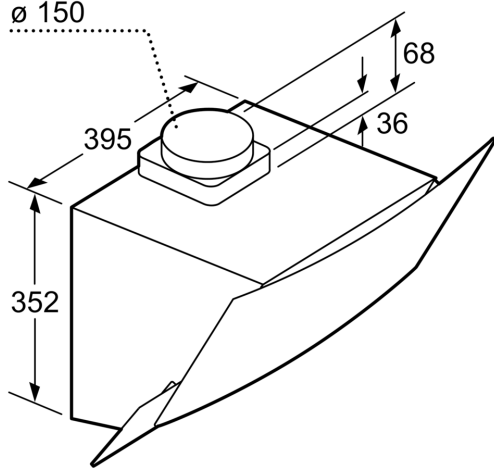

**Duvar Tipi Davlumbaz, 60 cm, Beyaz  
Cam Yüzey  
DVE6G520**

**C**

**Mutfağınızı planlamanız için size özgürlük  
veren duvar tipi davlumbaz**

- Profilo davlumbazlar yüksek emiş güçleriyle mutfağınızdaki havanın daha temiz kalmasını sağlar.

**Teknik bilgiler**

tipi: .....	Wall-mounted
Elektrik kablosu uzunluğu: .....	130.0 cm
Yükseklik: .....	370 mm
Elektrikli ocak üzerindeki minimum mesafe: .....	470 mm
Gazlı ocak üzerindeki minimum mesafe: .....	570 mm
Net Ağırlık: .....	11.2 kg
Kontrol Tipi: .....	Elektronik
Kademe Seviyesi: .....	3 kademe
çalışırken max. Hava çekme: .....	593 m <sup>3</sup> /h
dolaşımli olarak çalışırken hava çekme: .....	330 m <sup>3</sup> /h
Maximum Air flow: .....	593 m <sup>3</sup> /h
Aydınlatma sayısı: .....	2
Gürültü seviyesi: .....	67 dB(A) re 1 pW
Boru çapı: .....	120 / 150 mm
Yağ filtresi malzemesi: .....	Yıkanebilir alüminyum
EAN numarası: .....	4242006259938
Isıtma Gücü: .....	216 W
Akım: .....	10 A
Nominal gerilim: .....	220-240 V
Frekans: .....	50 Hz
Elektrik bağlantı tipi: .....	Topraklı standart fiş
Montaj tipi: .....	Duvara monte

4 242006 259938

**Duvar Tipi Davlumbaz, 60 cm, Beyaz**  
**Cam Yüzey**  
**DVE6G520**

Ölçüler mm cinsindedir

\* Ocak ızgarasının üst kenarından itibaren

Ölçüler mm cinsindedir

Elektrikli için min. 470  
 Gazlı için min. 570\*

Ölçüler mm cinsindedir