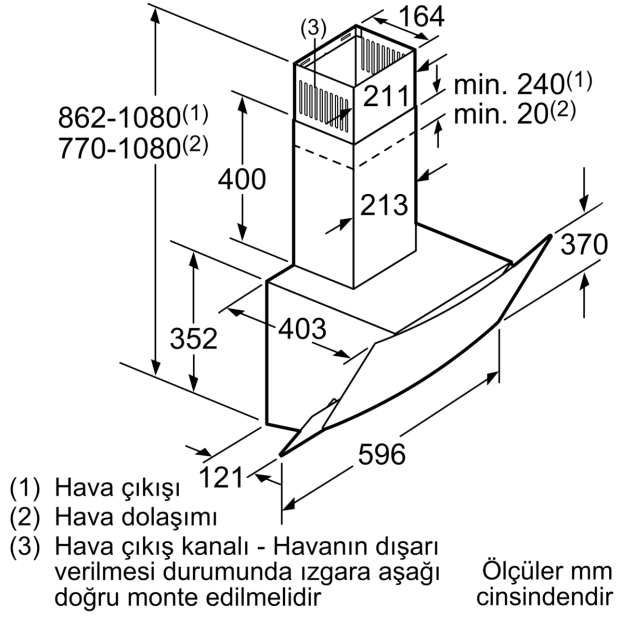

**Teknik bilgiler**

tipi: .....	Wall-mounted
Elektrik kablosu uzunluğu: .....	130.0 cm
Yükseklik: .....	370 mm
Elektrikli ocak üzerindeki minimum mesafe: .....	470 mm
Gazlı ocak üzerindeki minimum mesafe: .....	570 mm
Net Ağırlık: .....	11.2 kg
Kontrol Tipi: .....	Elektronik
Kademe Seviyesi: .....	3 kademe
çalışırken max. Hava çekme: .....	593 m <sup>3</sup> /h
dolaşımli olarak çalışırken hava çekme: .....	330 m <sup>3</sup> /h
Maximum Air flow: .....	593 m <sup>3</sup> /h
Aydınlatma sayısı: .....	2
Gürültü seviyesi: .....	67 dB(A) re 1 pW
Boru çapı: .....	120 / 150 mm
Yağ filtresi malzemesi: .....	Yıkanebilir alüminyum
EAN numarası: .....	4242006259938
Isıtma Gücü: .....	216 W
Akım: .....	10 A
Nominal gerilim: .....	220-240 V
Frekans: .....	50 Hz
Elektrik bağlantı tipi: .....	Topraklı standart fiş
Montaj tipi: .....	Duvara monte

4 242006 259938

**Duvar Tipi Davlumbaz, 60 cm, Beyaz**  
**Cam Yüzey**  
**DVE6G520**

Ölçüler mm cinsindedir

\* Ocak ızgarasının üst kenarından itibaren

Ölçüler mm cinsindedir

Elektrikli için min. 470  
 Gazlı için min. 570\*

\* Ocak ızgarasının üst kenarından itibaren

Ölçüler mm cinsindedir

- (1) Hava çıkışı
- (2) Hava dolaşımı
- (3) Hava çıkış kanalı - Havanın dışarı verilmesi durumunda ızgara aşağı doğru monte edilmelidir

Ölçüler mm cinsindedir