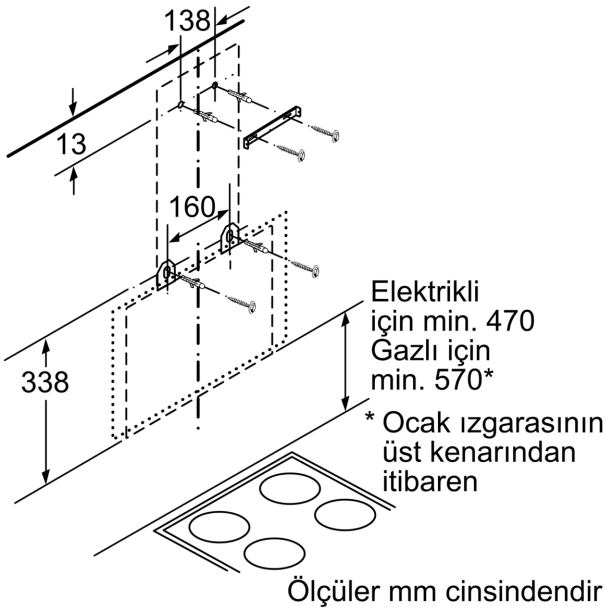

**Teknik bilgiler**

tipi: .....	Wall-mounted
Elektrik kablosu uzunluğu: .....	130.0 cm
Yükseklik: .....	370 mm
Elektrikli ocak üzerindeki minimum mesafe: .....	470 mm
Gazlı ocak üzerindeki minimum mesafe: .....	570 mm
Net Ağırlık: .....	11.2 kg
Kontrol Tipi: .....	Elektronik
Kademe Seviyesi: .....	3 kademe
çalışırken max. Hava çekme: .....	593 m <sup>3</sup> /h
dolaşımli olarak çalışırken hava çekme: .....	330 m <sup>3</sup> /h
Maximum Air flow: .....	593 m <sup>3</sup> /h
Aydınlatma sayısı: .....	2
Gürültü seviyesi: .....	67 dB(A) re 1 pW
Boru çapı: .....	120 / 150 mm
Yağ filtresi malzemesi: .....	Yıkanebilir alüminyum
EAN numarası: .....	4242006259938
Isıtma Gücü: .....	216 W
Akım: .....	10 A
Nominal gerilim: .....	220-240 V
Frekans: .....	50 Hz
Elektrik bağlantı tipi: .....	Topraklı standart fiş
Montaj tipi: .....	Duvara monte

4 242006 259938

**Duvar Tipi Davlumbaz, 60 cm, Beyaz**  
**Cam Yüzey**  
**DVE6G520**

Ölçüler mm cinsindedir

\* Ocak ızgarasının üst kenarından itibaren

Ölçüler mm cinsindedir

Elektrikli için min. 470  
 Gazlı için min. 570\*

\* Ocak ızgarasının üst kenarından itibaren

Ölçüler mm cinsindedir

- (1) Hava çıkışı
- (2) Hava dolaşımı
- (3) Hava çıkış kanalı - Havanın dışarı verilmesi durumunda ızgara aşağı doğru monte edilmelidir

Ölçüler mm cinsindedir