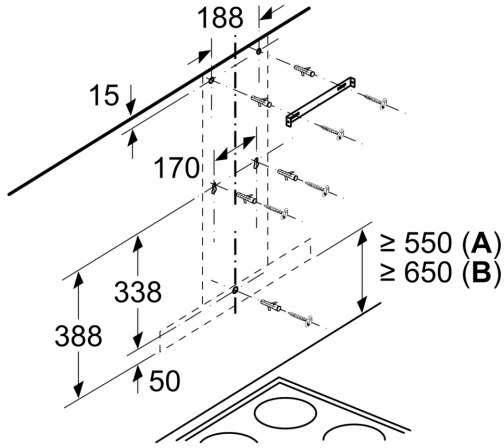

#### Ölçüler:

- 60 cm genişlik
- Hava çıkışlı (YxGxD): 450-830 x 598 x 500 mm
- Hava dolaşimli (YxGxD): 550-830 x 598 x 500 mm
- 120 mm, 150 mm çapında baca borusu ile kullanıma uygundur

**Duvar Tipi Davlumbaz, 60 cm, Platin gri DVB6K770**

Ölçüler mm cinsindedir

- A:** Atık hava  
**B:** Hava sirkülasyonu  
**C:** Hava çıkışı – kirlı hava çıkışı boşlukları  
aşağı bakacak şekilde monte edilmelidir

Ölçüler mm cinsindedir

- A:** Priz  
Ocak ızgarasının üst kenarından itibaren  
**B:** Elektrik  
**C:** Gaz

Ölçüler mm cinsindedir

Ocak ızgarasının üst kenarından itibaren

- A:** Elektrik  
**B:** Gaz

Ölçüler mm cinsindedir

Arka panel kullanılıyorsa cihazın tasarımı göz önüne alınmalıdır