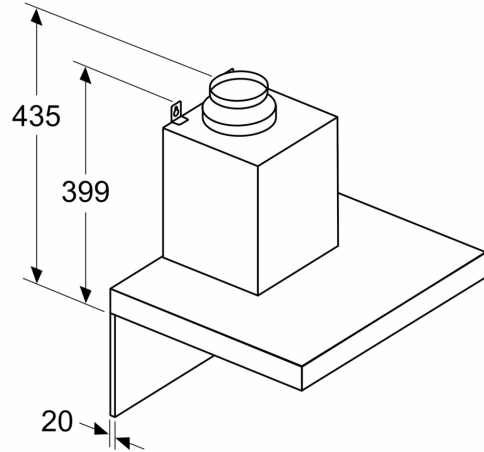

#### Ölçüler:

- 60 cm genişlik
- Hava çıkışlı (YxGxD): 450-830 x 598 x 500 mm
- Hava dolaşimli (YxGxD): 550-830 x 598 x 500 mm
- 120 mm, 150 mm çapında baca borusu ile kullanıma uygundur

**Duvar Tipi Davlumbaz, 60 cm, Platin gri DVB6K770**

Ölçüler mm cinsindedir

- A:** Atık hava  
**B:** Hava sirkülasyonu  
**C:** Hava çıkışı – kirlı hava çıkışı boşlukları  
aşağı bakacak şekilde monte edilmelidir

Ölçüler mm cinsindedir

- A:** Priz  
Ocak ızgarasının üst kenarından itibaren  
**B:** Elektrik  
**C:** Gaz

Ölçüler mm cinsindedir

Ocak ızgarasının üst kenarından itibaren

- A:** Elektrik  
**B:** Gaz

Ölçüler mm cinsindedir

Arka panel kullanılıyorsa cihazın tasarımı göz önüne alınmalıdır