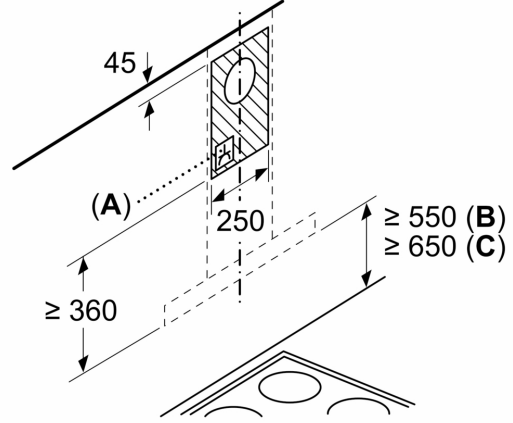

1. **A:** Priz
   Ocak ızgarasının üst kenarından itibaren
   B: Elektrik
   C: Gaz

Ölçüler mm cinsindedir