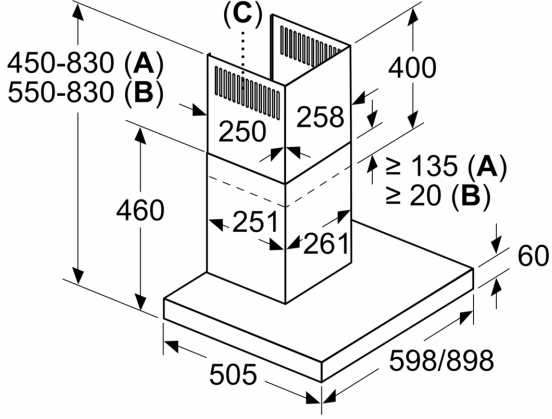

Duvar Tipi Davlumbaz, 60 cm, Platin gri DVB6K770

Ölçüler mm cinsindedir

1. **A:** Atık hava
   B: Hava sirkülasyonu
   C: Hava çıkışı – kirlı hava çıkışı boşlukları
   aşağı bakacak şekilde monte edilmelidir

Ölçüler mm cinsindedir