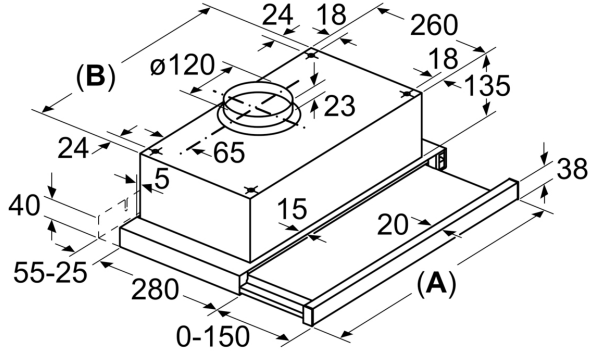

- Pişirme Tarzınıza ve Tariflerinize Uygun 3 Hızlı Güç Seviyesi
Seçenekleri

Teknik bilgiler

tipi:	Pull-out
Elektrik Kablosu Uzunluğu:	130 cm
Kurulum için gerekli yuva ölçüleri: .. 135mm x 598.0mm x 264mm mm	
Yükseklik (mm):	175 mm
Elektrikli ocak üzerindeki minimum mesafe:	500 mm
Gazlı ocak üzerindeki minimum mesafe:	650 mm
Net Ağırlık:	5.8 kg
Kontrol Tipi:	Mekanik
Kademe Seviyesi:	3 kademe
Emiş Gücü:	310 m ³ /h
Emiş Gücü:	220 m ³ /h
Maximum Air flow:	310 m ³ /h
Aydınlatma sayısı:	2
Ses seviyesi:	67 dB(A) re 1pW
Boru çapı:	150 mm
Yağ filtresi malzemesi:	Yıkanebilir alüminyum
EAN numarası:	4242005151943
Güç:	181 W
Nominal Gerilim:	220-240 V
Frekans:	50 Hz
Elektrik Bağlantı Tipi:	Topraklı standart fiş
Montaj tipi:	Ankastre

**Serie 2, Teleskopik Aspiratör, 60 cm,
Gümüş metalik
DFT63CA51T**

Ölçüler mm cinsindedir

Davlum- baz tipi	A	B	Davlum- baz tipi	A	B
450	448	348	700	698	598
500	498	398	800	798	698
550	548	448	900	898	798
600	598	498			