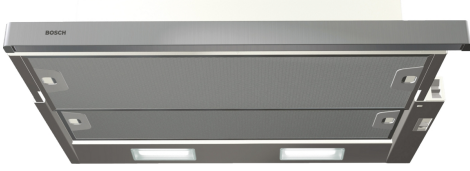

**Serie 2, Teleskopik Aspiratör, 60 cm,
Gümüş metalik
DFT63CA51T**

Tercihe bağlı aksesuarlar

- DWZ1IX1G9 Duvara asma braketi
DWZ6IT0A0 Aktif kömür filtresi

**Sürgülü aspiratör: üst kabini pratik şekilde
görünmez kılarak mutfağınıza şık bir
görünüm katar**

- Pişirme Tarzınıza ve Tariflerinize Uygun 3 Hızlı Güç Seviyesi
Seçenekleri

Teknik bilgiler

tipi:	Pull-out
Elektrik Kablosu Uzunluğu:	130 cm
Kurulum için gerekli yuva ölçüleri: .. 135mm x 598.0mm x 264mm mm	
Yükseklik (mm):	175 mm
Elektrikli ocak üzerindeki minimum mesafe:	500 mm
Gazlı ocak üzerindeki minimum mesafe:	650 mm
Net Ağırlık:	5.8 kg
Kontrol Tipi:	Mekanik
Kademe Seviyesi:	3 kademe
Emiş Gücü:	310 m ³ /h
Emiş Gücü:	220 m ³ /h
Maximum Air flow:	310 m ³ /h
Aydınlatma sayısı:	2
Ses seviyesi:	67 dB(A) re 1pW
Boru çapı:	150 mm
Yağ filtresi malzemesi:	Yıkanebilir alüminyum
EAN numarası:	4242005151943
Güç:	181 W
Nominal Gerilim:	220-240 V
Frekans:	50 Hz
Elektrik Bağlantı Tipi:	Topraklı standart fiş
Montaj tipi:	Ankastre