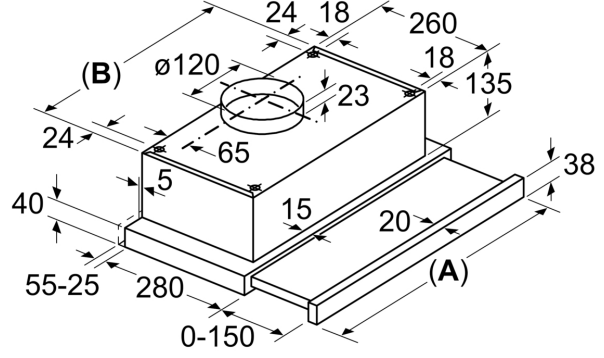

- Pişirme Tarzınıza ve Tariflerinize Uygun 3 Hızlı Güç Seviyesi Seçenekleri

Teknik bilgiler

tipi: Pull-out
Elektrik Kablosu Uzunluğu: 130 cm
Kurulum için gerekli yuva ölçüleri: .. 135mm x 598.0mm x 264mm mm
Yükseklik (mm): 175 mm
Elektrikli ocak üzerindeki minimum mesafe: 650 mm
Gazlı ocak üzerindeki minimum mesafe: 650 mm
Net Ağırlık: 6.2 kg
Kontrol Tipi: Mekanik
Kademe Seviyesi: 3 kademe
Emiş Gücü: 310 m³/h
Emiş Gücü: 220 m³/h
Maximum Air flow: 310 m³/h
Aydınlatma sayısı: 2
Ses seviyesi: 67 dB(A) re 1pW
Boru çapı: 150 mm
Yağ filtresi malzemesi: Yıkanebilir alüminyum
EAN numarası: 4242005151936
Güç: 181 W
Nominal Gerilim: 220-240 V
Frekans: 50 Hz
Elektrik Bağlantı Tipi: Topraklı standart fiş
Montaj tipi: Ankastre

**Serie 2, Teleskopik Aspiratör, 60 cm,
Beyaz
DFT63CA21T**

Ölçüler mm cinsindedir

Ölçüler mm cinsindedir

Davlum- baz tipi	A	B	Davlum- baz tipi	A	B
450	448	348	700	698	598
500	498	398	800	798	698
550	548	448	900	898	798
600	598	498			