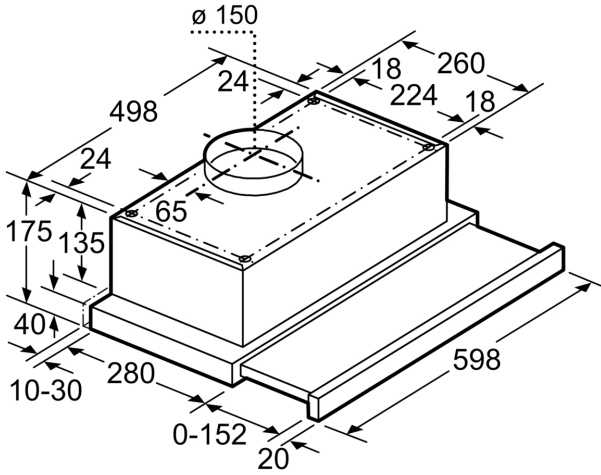

- Pişirme Tarzınıza ve Tariflerinize Uygun 3 Hızlı Güç Seviyesi Seçenekleri

Teknik bilgiler

tipi: Pull-out
Elektrik Kablosu Uzunluğu: 130 cm
Kurulum için gerekli yuva ölçüleri: .. 135mm x 598.0mm x 264mm mm
Yükseklik (mm): 175 mm
Elektrikli ocak üzerindeki minimum mesafe: 650 mm
Gazlı ocak üzerindeki minimum mesafe: 650 mm
Net Ağırlık: 6.2 kg
Kontrol Tipi: Mekanik
Kademe Seviyesi: 3 kademe
Emiş Gücü: 310 m³/h
Emiş Gücü: 220 m³/h
Maximum Air flow: 310 m³/h
Aydınlatma sayısı: 2
Ses seviyesi: 67 dB(A) re 1pW
Boru çapı: 150 mm
Yağ filtresi malzemesi: Yıkanebilir alüminyum
EAN numarası: 4242005151936
Güç: 181 W
Nominal Gerilim: 220-240 V
Frekans: 50 Hz
Elektrik Bağlantı Tipi: Topraklı standart fiş
Montaj tipi: Ankastre

**Serie 2, Teleskopik Aspiratör, 60 cm,
Beyaz
DFT63CA21T**

Ölçüler mm cinsindedir

Ölçüler mm cinsindedir

Davlum- baz tipi	A	B	Davlum- baz tipi	A	B
450	448	348	700	698	598
500	498	398	800	798	698
550	548	448	900	898	798
600	598	498			