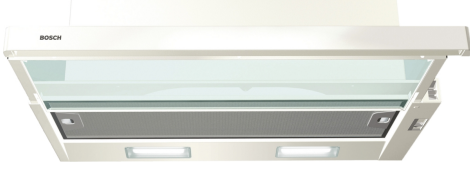

**Serie 2, Teleskopik Aspiratör, 60 cm,
Beyaz
DFT63CA21T**

Tercihe bağı aksesuarlar

DWZ1IX2G9 Duvara asma braketi
DWZ6IT0A0 Aktif kömür filtresi

**Sürgülü aspiratör: üst kabini pratik şekilde
görünmez kılarak mutfaınıza şık bir
görünüm katar**

- Pişirme Tarzınıza ve Tariflerinize Uygun 3 Hızlı Güç Seviyesi Seçenekleri

Teknik bilgiler

tipi: Pull-out
Elektrik Kablosu Uzunluğu: 130 cm
Kurulum için gerekli yuva ölçüleri: .. 135mm x 598.0mm x 264mm mm
Yükseklik (mm): 175 mm
Elektrikli ocak üzerindeki minimum mesafe: 650 mm
Gazlı ocak üzerindeki minimum mesafe: 650 mm
Net Ağırlık: 6.2 kg
Kontrol Tipi: Mekanik
Kademe Seviyesi: 3 kademe
Emiş Gücü: 310 m³/h
Emiş Gücü: 220 m³/h
Maximum Air flow: 310 m³/h
Aydınlatma sayısı: 2
Ses seviyesi: 67 dB(A) re 1pW
Boru çapı: 150 mm
Yağ filtresi malzemesi: Yıkanebilir alüminyum
EAN numarası: 4242005151936
Güç: 181 W
Nominal Gerilim: 220-240 V
Frekans: 50 Hz
Elektrik Bağlantı Tipi: Topraklı standart fiş
Montaj tipi: Ankastre