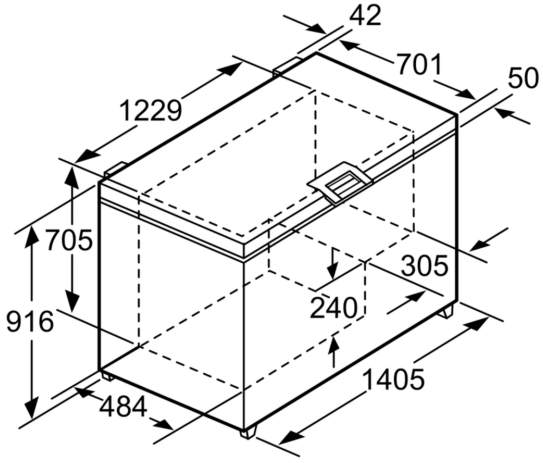

Teknik bilgiler

Kilitlenebilir kapı:	Evet
Kapı panel seçenekleri:	Yok
Dondurucu bölümü termometresi:	hayır
Tip:	sandık tipi derindondurucu
Genişlik:	1405 mm
Işık:	Evet
Kurulum tipi:	Solo
Derinlik:	751 mm
Elektrik kablosu uzunluğu:	200.0 cm
Gövde rengi / malzemesi:	Beyaz
Ambalajlı ürün boyutları:	955 x 1440 x 745 mm
Kapı yönü:	Diğer
No-Frost sistemi:	hayır
Net Ağırlık:	47.9 kg
Arıza uyarı sinyali:	Optik
Brüt ağırlık:	49.5 kg
Defrost işlemi:	elden
Çekmece / Sepet adedi:	2
Dondurucu kanatçık sayısı:	0
Isıtma Gücü:	100 W
Akım:	10 A
Frekans:	50 Hz
Entegre aksesuarlar:	1 x Defrost suyu toplama kabı

beraberindeki aksesuarlar

1 x Defrost suyu toplama kabı

Tercihe bağlı aksesuarlar

GTZ30011 İç malzeme sepeti

Sandık Tipi Derin Dondurucu, 91.6 x 140.5 cm, Beyaz DF6234W2AV

**390 litre iç hacme sahip kilit fonksiyonlu
derin dondurucu, yiyecekleriniz için ekstra
fazla saklama alanı sunar.**

Cihaz kilitlenebilir<

/IB:Font>KONFOR VE GÜVENLİK<

/IB:Font>- Mekanik sıcaklık kontrolü

- Ekonomik mod

- Sıcaklık artışlarında optik uyarı sistemi

- Kalın izolasyon

- 2 x sepet (max. sepet sayısı: 7)

- Çıkarılabilir bölme paravanı, aynı zamanda defrost suyu toplama tepsi olarak da kullanılabilir

- Defrost suyu çıkışı

**Sandık Tipi Derin Dondurucu, 91.6 x
140.5 cm, Beyaz
DF6234W2AV**

Ölçüler mm cinsindedir