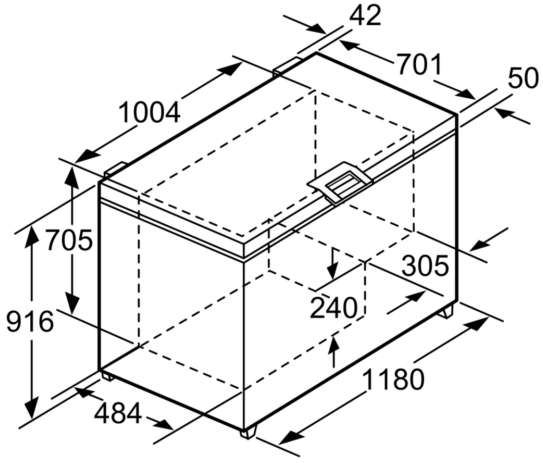

### ÖLÇÜLER

- Boyutlar (YxGxD): 92 x 118 x 75.1 cm

### GENEL BİLGİLER<I

**IB:Font>**

**Sandık Tipi Derin Dondurucu, 91.6 x  
118 cm, Beyaz  
DF6228W2AV**

Ölçüler mm cinsindedir