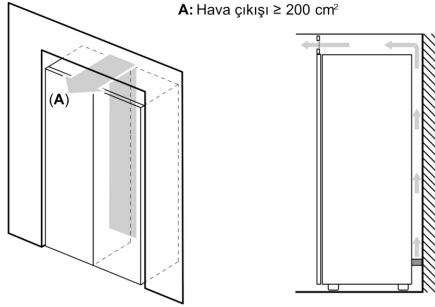

Solo Derin Dondurucu, 186 x 60 cm, Beyaz DF1136WEVV

sebzelik bölümü
komple çıkarılabilir.
Cihaz doğrudan bir
duvara konumlandırıldığında

	a	b	c	d	e	f
KSW36, GSD36	187					
KSV36, KSF36, GSN36, GSV36	186					
KSV33, GSN33, GSV33	176	60	65	58	60	119.5
KSV29, GSN29, GSV29	161					
GSV24	146					
GSN51	161					
GSN54	176	70	78	70	70	142
GSN58	191					

1. a Yükseklik
   b Genişlik
   c Tutamak ve mesafe parçası olmayan kapı kapalıyken derinlik
   d Mesafe parçası olmayan dolap derinliği
   e Tutamak olmayan kapı açıkken genişlik
   f Tutamak ve mesafe parçası olmayan kapı açıkken derinlik
2. Ölçüler cm cinsindedir