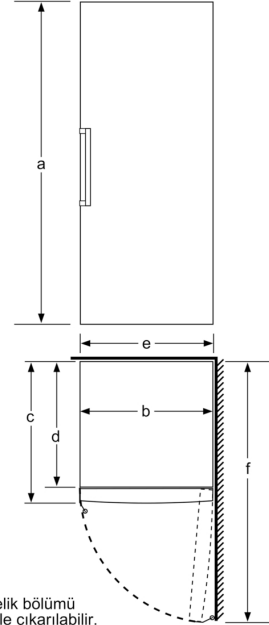

Solo Derin Dondurucu, 186 x 60 cm, Beyaz DF1136WEVV

sebzelik bölümü
komple çıkarılabilir.
Cihaz doğrudan bir
duvara konumlandırıldığında

	a	b	c	d	e	f
KSW36, GSD36	187					
KSV36, KSF36, GSN36, GSV36	186					
KSV33, GSN33, GSV33	176	60	65	58	60	119.5
KSV29, GSN29, GSV29	161					
GSV24	146					
GSN51	161					
GSN54	176	70	78	70	70	142
GSN58	191					

1. a Yükseklik
   b Genişlik
   c Tutamak ve mesafe parçası olmayan kapı kapalıyken derinlik
   d Mesafe parçası olmayan dolap derinliği
   e Tutamak olmayan kapı açıkken genişlik
   f Tutamak ve mesafe parçası olmayan kapı açıkken derinlik
2. Ölçüler cm cinsindedir