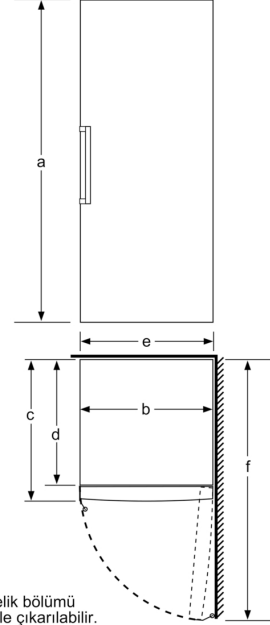

Solo Derin Dondurucu, 176 x 60 cm, Beyaz DF1033WEVV

sebzelik bölümü
komple çıkarılabilir.
Cihaz doğrudan bir
duvara konumlandırıldığında

	a	b	c	d	e	f
KSW36, GSD36	187					
KSV36, KSF36, GSN36, GSV36	186					
KSV33, GSN33, GSV33	176	60	65	58	60	119.5
KSV29, GSN29, GSV29	161					
GSV24	146					
GSN51	161					
GSN54	176	70	78	70	70	142
GSN58	191					

1. a Yükseklik
   b Genişlik
   c Tutamak ve mesafe parçası olmayan kapı kapalıyken derinlik
   d Mesafe parçası olmayan dolap derinliği
   e Tutamak olmayan kapı açıkken genişlik
   f Tutamak ve mesafe parçası olmayan kapı açıkken derinlik

Ölçüler cm cinsindedir