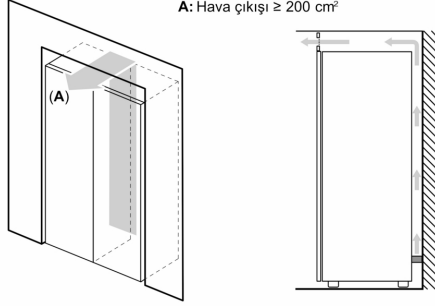

Solo Derin Dondurucu, 176 x 60 cm, Beyaz DF1033WEVV

sebzelik bölümü
komple çıkarılabilir.
Cihaz doğrudan bir
duvara konumlandırıldığında

	a	b	c	d	e	f
KSW36, GSD36	187					
KSV36, KSF36, GSN36, GSV36	186					
KSV33, GSN33, GSV33	176	60	65	58	60	119.5
KSV29, GSN29, GSV29	161					
GSV24	146					
GSN51	161					
GSN54	176	70	78	70	70	142
GSN58	191					

1. a Yükseklik
   b Genişlik
   c Tutamak ve mesafe parçası olmayan kapı kapalıyken derinlik
   d Mesafe parçası olmayan dolap derinliği
   e Tutamak olmayan kapı açıkken genişlik
   f Tutamak ve mesafe parçası olmayan kapı açıkken derinlik

Ölçüler cm cinsindedir