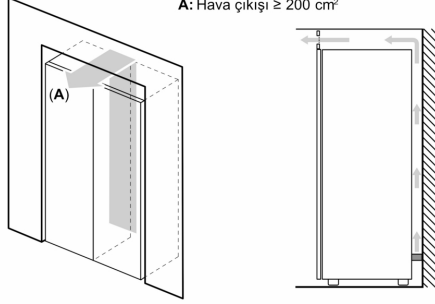

Solo Derin Dondurucu, 176 x 60 cm, Inox görümlü DF1033LEVV

sebzelik bölümü
komple çıkarılabilir.
Cihaz doğrudan bir
duvara konumlandırıldığında

	a	b	c	d	e	f
KSW36, GSD36	187					
KSV36, KSF36, GSN36, GSV36	186					
KSV33, GSN33, GSV33	176	60	65	58	60	119.5
KSV29, GSN29, GSV29	161					
GSV24	146					
GSN51	161					
GSN54	176	70	78	70	70	142
GSN58	191					

1. a Yükseklik
   b Genişlik
   c Tutamak ve mesafe parçası olmayan kapı kapalıyken derinlik
   d Mesafe parçası olmayan dolap derinliği
   e Tutamak olmayan kapı açıkken genişlik
   f Tutamak ve mesafe parçası olmayan kapı açıkken derinlik

Ölçüler cm cinsindedir