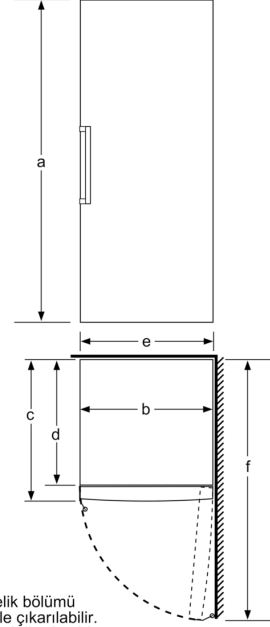

Solo Derin Dondurucu, 176 x 60 cm, Inox görümlü DF1033LEVV

sebzelik bölümü
komple çıkarılabilir.
Cihaz doğrudan bir
duvara konumlandırıldığında

	a	b	c	d	e	f
KSW36, GSD36	187					
KSV36, KSF36, GSN36, GSV36	186					
KSV33, GSN33, GSV33	176	60	65	58	60	119.5
KSV29, GSN29, GSV29	161					
GSV24	146					
GSN51	161					
GSN54	176	70	78	70	70	142
GSN58	191					

1. a Yükseklik
   b Genişlik
   c Tutamak ve mesafe parçası olmayan kapı kapalıyken derinlik
   d Mesafe parçası olmayan dolap derinliği
   e Tutamak olmayan kapı açıkken genişlik
   f Tutamak ve mesafe parçası olmayan kapı açıkken derinlik

Ölçüler cm cinsindedir