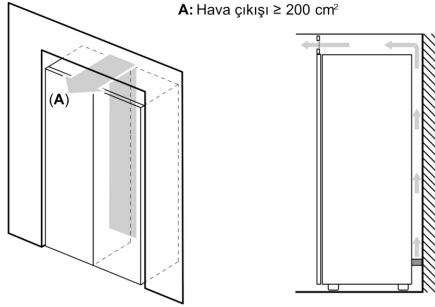

Solo Derin Dondurucu, 161 x 60 cm, Beyaz DF1029WEVV

sebzelik bölümü
komple çıkarılabilir.
Cihaz doğrudan bir
duvara konumlandırıldığında

	a	b	c	d	e	f
KSW36, GSD36	187					
KSV36, KSF36, GSN36, GSV36	186					
KSV33, GSN33, GSV33	176	60	65	58	60	119.5
KSV29, GSN29, GSV29	161					
GSV24	146					
GSN51	161					
GSN54	176	70	78	70	70	142
GSN58	191					

1. a Yükseklik
   b Genişlik
   c Tutamak ve mesafe parçası olmayan kapı kapalıyken derinlik
   d Mesafe parçası olmayan dolap derinliği
   e Tutamak olmayan kapı açıkken genişlik
   f Tutamak ve mesafe parçası olmayan kapı açıkken derinlik

Ölçüler cm cinsindedir