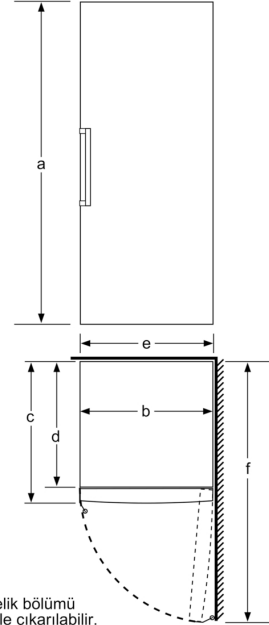

Solo Derin Dondurucu, 161 x 60 cm, Beyaz DF1029WEVV

sebzelik bölümü
komple çıkarılabilir.
Cihaz doğrudan bir
duvara konumlandırıldığında

	a	b	c	d	e	f
KSW36, GSD36	187					
KSV36, KSF36, GSN36, GSV36	186					
KSV33, GSN33, GSV33	176	60	65	58	60	119.5
KSV29, GSN29, GSV29	161					
GSV24	146					
GSN51	161					
GSN54	176	70	78	70	70	142
GSN58	191					

1. a Yükseklik
   b Genişlik
   c Tutamak ve mesafe parçası olmayan kapı kapalıyken derinlik
   d Mesafe parçası olmayan dolap derinliği
   e Tutamak olmayan kapı açıkken genişlik
   f Tutamak ve mesafe parçası olmayan kapı açıkken derinlik

Ölçüler cm cinsindedir