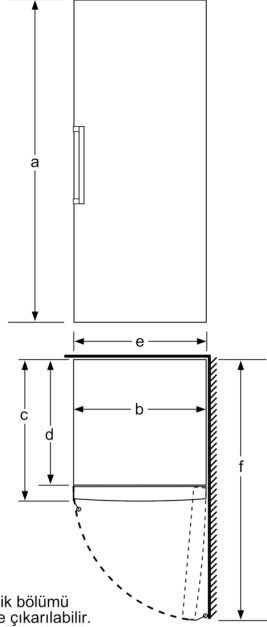

Solo Derin Dondurucu, 146 x 60 cm, Beyaz DF1024WFVV

sebzelik bölümü
komple çıkarılabilir.
Cihaz doğrudan bir
duvara konumlandırıldığında

	a	b	c	d	e	f
KSW36, GSD36	187					
KSV36, KSF36, GSN36, GSV36	186					
KSV33, GSN33, GSV33	176	60	65	58	60	119.5
KSV29, GSN29, GSV29	161					
GSV24	146					
GSN51	161					
GSN54	176	70	78	70	70	142
GSN58	191					

a Yükseklik
b Genişlik
c Tutamak ve mesafe parçası olmayan kapı kapalyken derinlik
d Mesafe parçası olmayan dolap derinliği
e Tutamak olmayan kapı açıkken genişlik
f Tutamak ve mesafe parçası olmayan kapı açıkken derinlik

Ölçüler cm cinsindedir