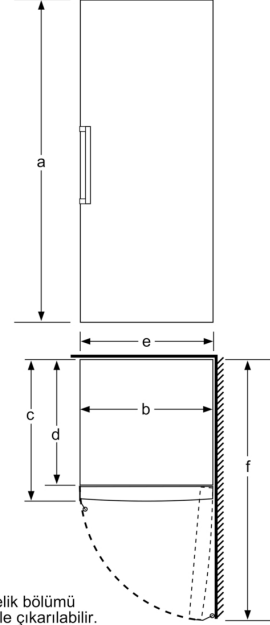

**Solo Derin Dondurucu, 146 x 60 cm,
Beyaz
DF1024WEVV**

Teknik bilgiler

Enerji verimlilik sınıfı ¹ :	E
Yıllık ortalama enerji tüketimi ² :	195 kWh/yıl
Derin dondurucu bölümü kapasitesi:	182 litre
Ses seviyesi:	42 dB(A) re 1pW
Ses verimlilik sınıfı:	D
Kilitlenebilir kapı:	hayır
Dondurucu bölümü termometresi:	Yok
Tip:	büro tipi derin dondurucu
Genişlik:	600 mm
Işık:	hayır
Kurulum tipi:	Serbest kurulumlu
Derinlik:	650 mm
Elektrik kablosu uzunluğu:	230 cm
Gövde rengi / malzemesi:	Beyaz
Ambalajlı ürün boyutları:	1520x665x758 mm
Kapı yönü:	Sağa ters çevrilebilir
No-Frost sistemi:	Yok
Net Ağırlık:	54.5 kg
Arıza uyarı sinyali:	Sinyal yok
Brüt ağırlık:	59.2 kg
Defrost (buz çözme):	Manuel
Mobilya Kapı kurulum sistemi:	Yok
Çekmece / Sepet adedi:	5
Dondurucu kanatçık sayısı:	1
Isıtma Gücü:	90 W
Akım:	10 A
Frekans:	50 Hz

¹ Enerji Verimlilik Sınıfı Ölçeği (A'dan G'ye)

² Gerçek tüketim, cihazın kullanımına ve konumuna bağlı değişebilir.
Standart 24 saatlik kullanıma göre hesaplanmıştır.

Solo Derin Dondurucu, 146 x 60 cm, Beyaz DF1024WEVV

sebzelik bölümü
komple çıkarılabilir.
Cihaz doğrudan bir
duvara konumlandırıldığında

	a	b	c	d	e	f
KSW36, GSD36	187					
KSV36, KSF36, GSN36, GSV36	186					
KSV33, GSN33, GSV33	176	60	65	58	60	119.5
KSV29, GSN29, GSV29	161					
GSV24	146					
GSN51	161					
GSN54	176	70	78	70	70	142
GSN58	191					

Ölçüler cm cinsindedir