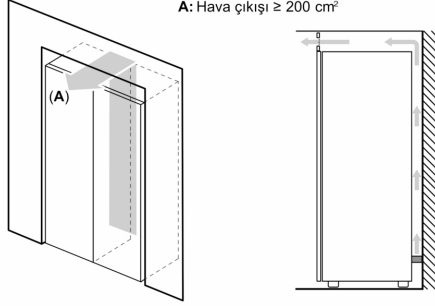

**Solo Derin Dondurucu, 146 x 60 cm,
Beyaz
DF1024WEVV**

Teknik bilgiler

Enerji verimlilik sınıfı ¹ :	E
Yıllık ortalama enerji tüketimi ² :	195 kWh/yıl
Derin dondurucu bölümü kapasitesi:	182 litre
Ses seviyesi:	42 dB(A) re 1pW
Ses verimlilik sınıfı:	D
Kilitlenebilir kapı:	hayır
Dondurucu bölümü termometresi:	Yok
Tip:	büro tipi derin dondurucu
Genişlik:	600 mm
Işık:	hayır
Kurulum tipi:	Serbest kurulumlu
Derinlik:	650 mm
Elektrik kablosu uzunluğu:	230 cm
Gövde rengi / malzemesi:	Beyaz
Ambalajlı ürün boyutları:	1520x665x758 mm
Kapı yönü:	Sağa ters çevrilebilir
No-Frost sistemi:	Yok
Net Ağırlık:	54.5 kg
Arıza uyarı sinyali:	Sinyal yok
Brüt ağırlık:	59.2 kg
Defrost (buz çözme):	Manuel
Mobilya Kapı kurulum sistemi:	Yok
Çekmece / Sepet adedi:	5
Dondurucu kanatçık sayısı:	1
Isıtma Gücü:	90 W
Akım:	10 A
Frekans:	50 Hz

¹ Enerji Verimlilik Sınıfı Ölçeği (A'dan G'ye)

² Gerçek tüketim, cihazın kullanımına ve konumuna bağlı değişebilir.
Standart 24 saatlik kullanıma göre hesaplanmıştır.

Solo Derin Dondurucu, 146 x 60 cm, Beyaz DF1024WEVV

sebzelik bölümü
komple çıkarılabilir.
Cihaz doğrudan bir
duvara konumlandırıldığında

	a	b	c	d	e	f
KSW36, GSD36	187					
KSV36, KSF36, GSN36, GSV36	186					
KSV33, GSN33, GSV33	176	60	65	58	60	119.5
KSV29, GSN29, GSV29	161					
GSV24	146					
GSN51	161					
GSN54	176	70	78	70	70	142
GSN58	191					

Ölçüler cm cinsindedir