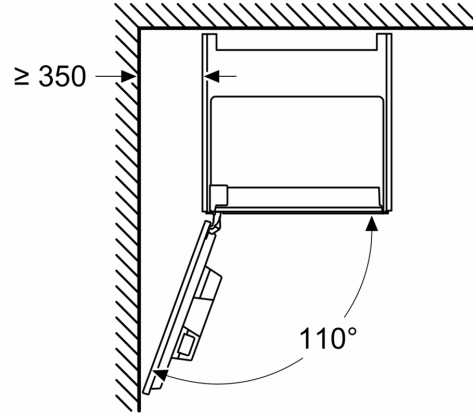

iQ700, Ankastre Tam Otomatik Kahve Makinesi, Siyah CT918L1B0

teknik çizimler

Ölçüler mm cinsindedir

A: 7,5 mm

Ölçüler mm cinsindedir

Tane ve su kapları önden çıkarılır

Önerilen montaj yüksekliği 950–1450 mm

Ölçüler mm cinsindedir

Sol köşe montajı

92° menteşe sınırlayıcı kullanıyorsanız, min. duvara olan mesafe sadece 100 mm'dir

Ölçüler mm cinsindedir