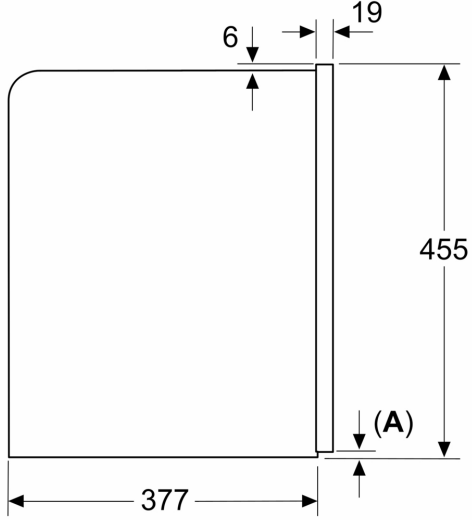

Donanım

Teknik bilgiler

Kurulum tipi: Ankastrre
Kopurtme ucu: hayır
Gösterge: evet
Su güvenlik sistemi:Yok
porsiyon büyüklüğü: Tüm kupalar
Ürün Ölçüleri (Yükseklik x Genişlik x Derinlik): 455x594x385 mm
Ambalajlı Ürün Boyutları: 540x560x670 mm
Kurulum için gerekli yuva ölçüleri: 449x558x376 mm
EAN numarası:4242003895597
Akım: 10 A
Nominal Gerilim: 220-240 V
Frekans:50/60 Hz
Elektrik Bağlantı Tipi:Topraklı standart fiş

veri aktarımı, yetkisiz erişime karşı koruma sağlar.

Diğer Özellikler

- 0,7 lt kapasiteli entegre süt haznesi
- Özel aroma koruyucu kapak ile çekirdek haznesi (350 gr)
- aydınlatılmış kahve çıkış ünitesi ve iç bölme
- Ayarlanabilir öğütme derecesi (6 seviye)
- Çocuk kilidi

iQ700, Ankastre Tam Otomatik Kahve Makinesi, Siyah CT918L1B0

teknik çizimler

Ölçüler mm cinsindedir

A: 7,5 mm

Ölçüler mm cinsindedir

Tane ve su kapları önden çıkarılır

Önerilen montaj yüksekliği 950–1450 mm

Ölçüler mm cinsindedir

Sol köşe montajı

92° menteşe sınırlayıcı kullanıyorsanız, min. duvara olan mesafe sadece 100 mm'dir

Ölçüler mm cinsindedir