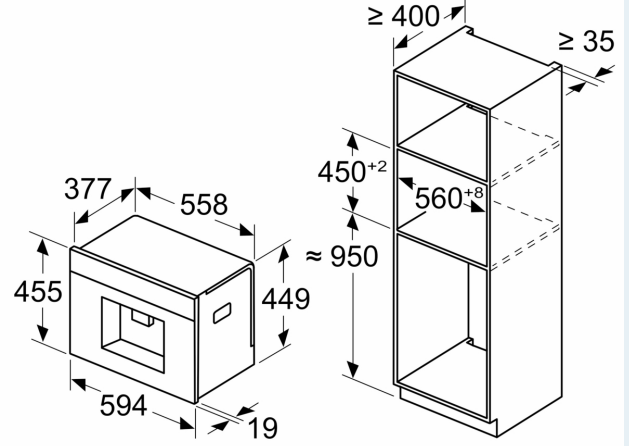

Donanım

Teknik bilgiler

Kurulum tipi: Ankastrre
Kopurtme ucu: hayır
Gösterge: evet
Su güvenlik sistemi:Yok
porsiyon büyüklüğü: Tüm kupalar
Ürün Ölçüleri (Yükseklik x Genişlik x Derinlik): 455x594x385 mm
Ambalajlı Ürün Boyutları: 540x560x670 mm
Kurulum için gerekli yuva ölçüleri: 449x558x376 mm
EAN numarası:4242003895597
Akım: 10 A
Nominal Gerilim: 220-240 V
Frekans:50/60 Hz
Elektrik Bağlantı Tipi:Topraklı standart fiş

veri aktarımı, yetkisiz erişime karşı koruma sağlar.

Diğer Özellikler

- 0,7 lt kapasiteli entegre süt haznesi
- Özel aroma koruyucu kapak ile çekirdek haznesi (350 gr)
- aydınlatılmış kahve çıkış ünitesi ve iç bölme
- Ayarlanabilir öğütme derecesi (6 seviye)
- Çocuk kilidi

iQ700, Ankastre Tam Otomatik Kahve Makinesi, Siyah CT918L1B0

teknik çizimler

Ölçüler mm cinsindedir

A: 7,5 mm

Ölçüler mm cinsindedir

Tane ve su kapları önden çıkarılır

Önerilen montaj yüksekliği 950–1450 mm

Ölçüler mm cinsindedir

Sol köşe montajı

92° menteşe sınırlayıcı kullanıyorsanız, min. duvara olan mesafe sadece 100 mm'dir

Ölçüler mm cinsindedir