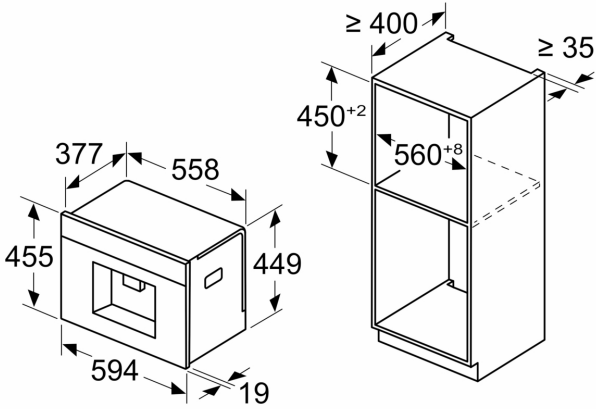

Donanım

Teknik bilgiler

Kurulum tipi: Ankastrre
Kopurtme ucu: hayır
Gösterge: evet
Su güvenlik sistemi:Yok
porsiyon büyüklüğü: Tüm kupalar
Ürün Ölçüleri (Yükseklik x Genişlik x Derinlik): 455x594x385 mm
Ambalajlı Ürün Boyutları: 540x560x670 mm
Kurulum için gerekli yuva ölçüleri: 449x558x376 mm
EAN numarası:4242003895597
Akım: 10 A
Nominal Gerilim: 220-240 V
Frekans:50/60 Hz
Elektrik Bağlantı Tipi:Topraklı standart fiş

iQ700, Ankastre Tam Otomatik Kahve Makinesi, Siyah CT918L1B0

teknik çizimler

Ölçüler mm cinsindedir

A: 7,5 mm

Ölçüler mm cinsindedir

Tane ve su kapları önden çıkarılır

Önerilen montaj yüksekliği 950–1450 mm

Ölçüler mm cinsindedir

Sol köşe montajı

92° menteşe sınırlayıcı kullanıyorsanız, min. duvara olan mesafe sadece 100 mm'dir

Ölçüler mm cinsindedir