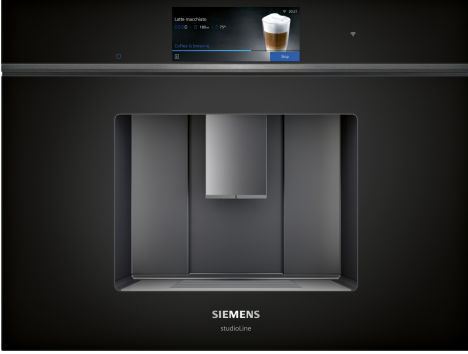

iQ700, Ankastrre Tam Otomatik Kahve Makinesi, Siyah CT918L1B0

- ✓ aromaSelect - 3 farklı aroma profili ile kahvenizin aromasını kişiselleştirin
- ✓ Siemens coffeeWorld, tek bir dokunuş ile birçok uluslararası özel kahve çeşidini keşfedin.
- ✓ 30 farklı kişiselleştirilmiş kahve profili oluşturup, Favoriler'e kaydedin.
- ✓ autoMilk Clean süt temizleme özelliği sayesinde buharla tam otomatik temizleme ve hijyen
- ✓ Yüksek kalite seramik öğütücü

Donanım

Aroma

- 29'a varan farklı kahve çeşidi (Home Connect uygulaması üzerinden)
- sıcak süt, süt köpüğü ve sıcak su fonksiyonları
- aromaSelect – 3 farklı aroma profili (hafif-normal-yoğun)
- Süt bazlı içecekler için ayarlanabilir süt oranı
- akıllı kahve sertlik ayarı – seçilen ml ölçüsü ve kahve sertliği için; uygun miktarda kahve çekirdeğini otomatik belirleyen fonksiyon
- aromaDouble Shot – üst üste 2 kez demleme işlemi sayesinde kahvenin tadını acılaştırmadan sert aroma sağlar

Konfor

- TFT-Touchdisplay Pro - dokunmatik ve kaydırarak kullanma fonksiyonlarına sahip 6.8"renkli TFT göstergeli ekran
- Favoriler: 5 farklı kişiselleştirilmiş favori profili kaydedin
- Süt miktarını otomatik algılama- dahili süt haznesi, 1lt süt kutusu ya da kişisel süt haznesi ile uyumludur
- Kahve demliği fonksiyonu
- Yüksekliği ayarlanabilir kahve çıkışı: Maksimum 15cm yüksekliğe kadar ayarlanabilir, en uzun Latte Macchiato bardaklarınızı bile rahatça sığar.
- oneTouch DoubleCup – tek dokunuşla iki fincan sütlü/sade kahveyi aynı anda hazırlama
- 2,4 lt çıkarılabilir su haznesi

veri aktarımı, yetkisiz erişime karşı koruma sağlar.

Diğer Özellikler

- 0,7 lt kapasiteli entegre süt haznesi
- Özel aroma koruyucu kapak ile çekirdek haznesi (350 gr)
- aydınlatılmış kahve çıkış ünitesi ve iç bölme
- Ayarlanabilir öğütme derecesi (6 seviye)
- Çocuk kilidi