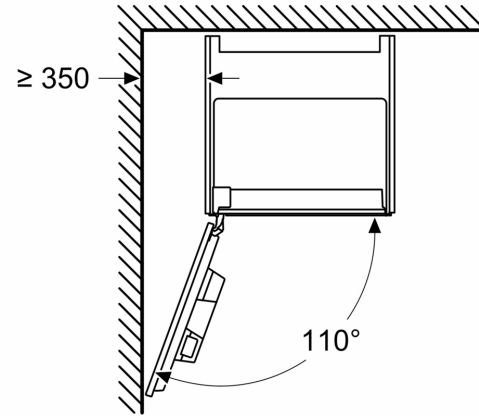

Donanım

Teknik bilgiler

Kurulum tipi:	Ankastrre
Kopurtme ucu:	hayır
Gösterge:	evet
Su güvenlik sistemi:	Yok
porsiyon büyüklüęü:	Tüm kupalar
Ürün Ölçüleri (Yükseklik x Genişlik x Derinlik):	455x594x385 mm
Ambalajlı ürün boyutları:	540x478x670 mm
Kurulum için gerekli yuva ölçüleri:	449x558x376 mm
EAN numarası:	4242003908877
Akım:	10 A
Nominal gerilim:	220-240 V
Frekans:	50/60 Hz
Elektrik Baęlantı Tipi:	Topraklı standart fiş

iQ700, Ankastre Tam Otomatik
Kahve Makinesi, Beyaz
CT718L1W0

teknik çizimler

Ölçüler mm cinsindedir

A: 7,5 mm

Ölçüler mm cinsindedir

Tane ve su kapları önden çıkarılır

Önerilen montaj yüksekliği 950–1450 mm

Ölçüler mm cinsindedir

Sol köşe montajı

92° menteşe sınırlayıcı kullanıyorsanız, min. duvara olan mesafe sadece 100 mm'dir

Ölçüler mm cinsindedir