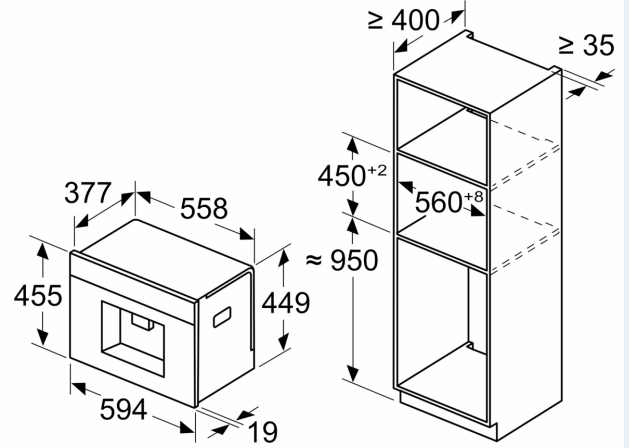

Donanım

Teknik bilgiler

Kurulum tipi:	Ankastrre
Kopurtme ucu:	hayır
Gösterge:	evet
Su güvenlik sistemi:	Yok
porsiyon büyüklüęü:	Tüm kupalar
Ürün Ölçüleri (Yükseklik x Genişlik x Derinlik):	455x594x385 mm
Ambalajlı ürün boyutları:	540x478x670 mm
Kurulum için gerekli yuva ölçüleri:	449x558x376 mm
EAN numarası:	4242003908877
Akım:	10 A
Nominal gerilim:	220-240 V
Frekans:	50/60 Hz
Elektrik Baęlantı Tipi:	Topraklı standart fiş

iQ700, Ankastre Tam Otomatik
Kahve Makinesi, Beyaz
CT718L1W0

teknik çizimler

Ölçüler mm cinsindedir

A: 7,5 mm

Ölçüler mm cinsindedir

Tane ve su kapları önden çıkarılır

Önerilen montaj yüksekliği 950–1450 mm

Ölçüler mm cinsindedir

Sol köşe montajı

92° menteşe sınırlayıcı kullanıyorsanız, min. duvara olan mesafe sadece 100 mm'dir

Ölçüler mm cinsindedir