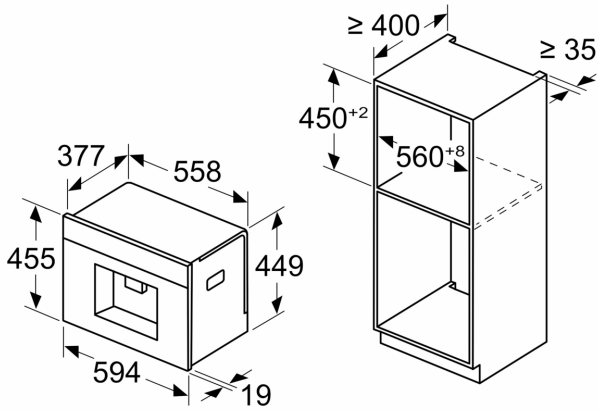

Donanım

Teknik bilgiler

Kurulum tipi:	Ankastrre
Kopurtme ucu:	hayır
Gösterge:	evet
Su güvenlik sistemi:	Yok
porsiyon büyüklüęü:	Tüm kupalar
Ürün Ölçüleri (Yükseklik x Genişlik x Derinlik):	455x594x385 mm
Ambalajlı ürün boyutları:	540x478x670 mm
Kurulum için gerekli yuva ölçüleri:	449x558x376 mm
EAN numarası:	4242003908877
Akım:	10 A
Nominal gerilim:	220-240 V
Frekans:	50/60 Hz
Elektrik Baęlantı Tipi:	Topraklı standart fiş

iQ700, Ankastre Tam Otomatik
Kahve Makinesi, Beyaz
CT718L1W0

teknik çizimler

Ölçüler mm cinsindedir

A: 7,5 mm

Ölçüler mm cinsindedir

Tane ve su kapları önden çıkarılır

Önerilen montaj yüksekliği 950–1450 mm

Ölçüler mm cinsindedir

Sol köşe montajı

92° menteşe sınırlayıcı kullanıyorsanız, min. duvara olan mesafe sadece 100 mm'dir

Ölçüler mm cinsindedir