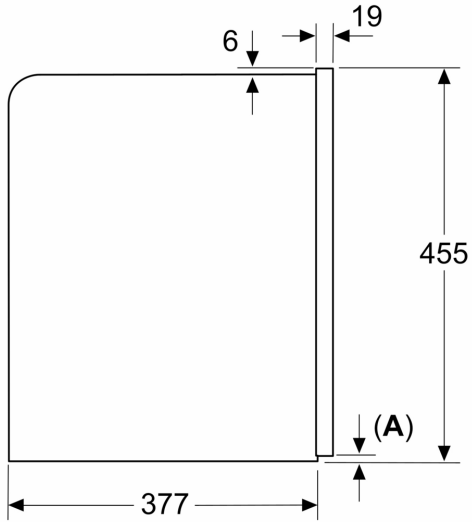

Donanım

Teknik bilgiler

Kurulum tipi:	Ankastrre
Kopurtme ucu:	hayır
Gösterge:	evet
Su güvenlik sistemi:	Yok
porsiyon büyüklüęü:	Tüm kupalar
Ürün Ölçüleri (Yükseklik x Genişlik x Derinlik):	455x594x385 mm
Ambalajlı ürün boyutları:	540x478x670 mm
Kurulum için gerekli yuva ölçüleri:	449x558x376 mm
EAN numarası:	4242003908877
Akım:	10 A
Nominal gerilim:	220-240 V
Frekans:	50/60 Hz
Elektrik Baęlantı Tipi:	Topraklı standart fiş

Diğer Özellikler

- 0,7 lt kapasiteli entegre süt haznesi

- Özel aroma koruyucu kapak ile çekirdek haznesi (350 gr)
- aydınlatmalı kahve çıkış ünitesi
- Ayarlanabilir öğütme derecesi (6 seviye)
- Çocuk kilidi

iQ700, Ankastre Tam Otomatik
Kahve Makinesi, Beyaz
CT718L1W0

teknik çizimler

Ölçüler mm cinsindedir

A: 7,5 mm

Ölçüler mm cinsindedir

Tane ve su kapları önden çıkarılır

Önerilen montaj yüksekliği 950–1450 mm

Ölçüler mm cinsindedir

Sol köşe montajı

92° menteşe sınırlayıcı kullanıyorsanız, min. duvara olan mesafe sadece 100 mm'dir

Ölçüler mm cinsindedir