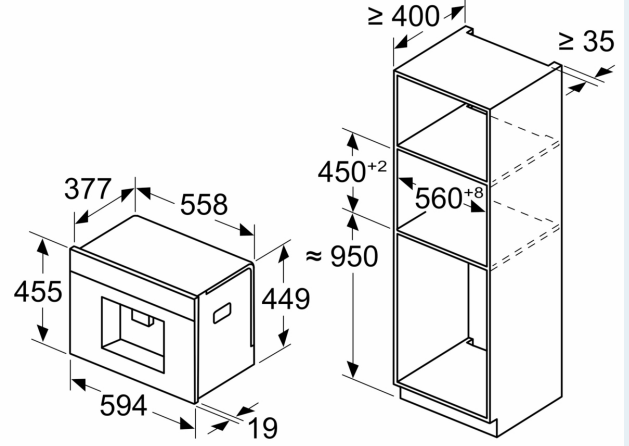

Donanım

Teknik bilgiler

Kurulum tipi: Ankastrre
Kopurtme ucu: hayır
Gösterge: evet
Su güvenlik sistemi:Yok
porsiyon büyüklüğü: Tüm kupalar
Ürün Ölçüleri (Yükseklik x Genişlik x Derinlik): 455x594x385 mm
Ambalajlı Ürün Boyutları: 550x560x660 mm
Kurulum için gerekli yuva ölçüleri: 449x558x376 mm
EAN numarası: 4242003895580
Akım:10 A
Nominal Gerilim: 220-240 V
Frekans: 50/60 Hz
Elektrik Bağlantı Tipi:Topraklı standart fiş

iQ700, Ankastre Tam Otomatik Kahve Makinesi, Siyah CT718L1B0

teknik çizimler

Ölçüler mm cinsindedir

A: 7,5 mm

Ölçüler mm cinsindedir

Tane ve su kapları önden çıkarılır

Önerilen montaj yüksekliği 950–1450 mm

Ölçüler mm cinsindedir

Sol köşe montajı

92° menteşe sınırlayıcı kullanıyorsanız, min. duvara olan mesafe sadece 100 mm'dir

Ölçüler mm cinsindedir