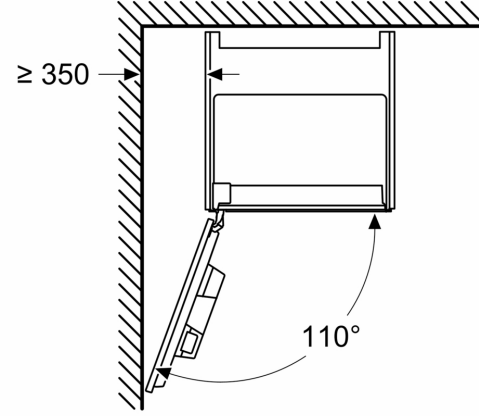

Donanım

Teknik bilgiler

Kurulum tipi: Ankastrre
Kopurtme ucu: hayır
Gösterge: evet
Su güvenlik sistemi:Yok
porsiyon büyüklüğü: Tüm kupalar
Ürün Ölçüleri (Yükseklik x Genişlik x Derinlik): 455x594x385 mm
Ambalajlı Ürün Boyutları: 550x560x660 mm
Kurulum için gerekli yuva ölçüleri: 449x558x376 mm
EAN numarası: 4242003895580
Akım:10 A
Nominal Gerilim: 220-240 V
Frekans: 50/60 Hz
Elektrik Bağlantı Tipi:Topraklı standart fiş

iQ700, Ankastre Tam Otomatik Kahve Makinesi, Siyah CT718L1B0

teknik çizimler

Ölçüler mm cinsindedir

A: 7,5 mm

Ölçüler mm cinsindedir

Tane ve su kapları önden çıkarılır

Önerilen montaj yüksekliği 950–1450 mm

Ölçüler mm cinsindedir

Sol köşe montajı

92° menteşe sınırlayıcı kullanıyorsanız, min. duvara olan mesafe sadece 100 mm'dir

Ölçüler mm cinsindedir