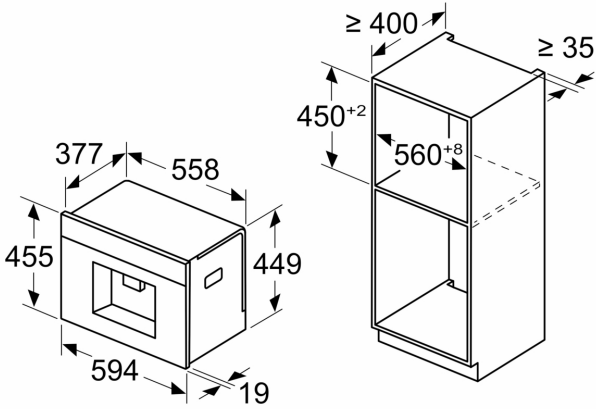

Donanım

Teknik bilgiler

Kurulum tipi: Ankastrre
Kopurtme ucu: hayır
Gösterge: evet
Su güvenlik sistemi:Yok
porsiyon büyüklüğü: Tüm kupalar
Ürün Ölçüleri (Yükseklik x Genişlik x Derinlik): 455x594x385 mm
Ambalajlı Ürün Boyutları: 550x560x660 mm
Kurulum için gerekli yuva ölçüleri: 449x558x376 mm
EAN numarası: 4242003895580
Akım:10 A
Nominal Gerilim: 220-240 V
Frekans: 50/60 Hz
Elektrik Bağlantı Tipi:Topraklı standart fiş

iQ700, Ankastre Tam Otomatik Kahve Makinesi, Siyah CT718L1B0

teknik çizimler

Ölçüler mm cinsindedir

A: 7,5 mm

Ölçüler mm cinsindedir

Tane ve su kapları önden çıkarılır

Önerilen montaj yüksekliği 950–1450 mm

Ölçüler mm cinsindedir

Sol köşe montajı

92° menteşe sınırlayıcı kullanıyorsanız, min. duvara olan mesafe sadece 100 mm'dir

Ölçüler mm cinsindedir