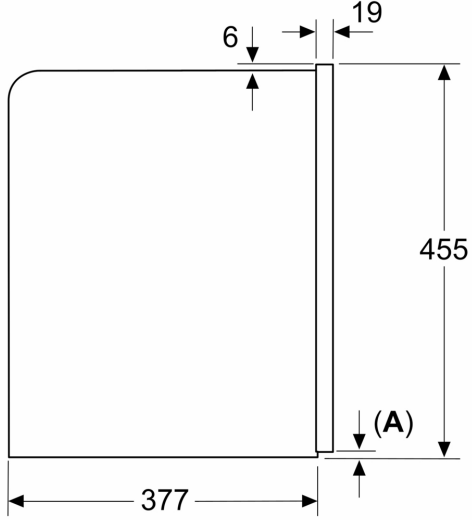

Donanım

Teknik bilgiler

Kurulum tipi: Ankastrre
Kopurtme ucu: hayır
Gösterge: evet
Su güvenlik sistemi:Yok
porsiyon büyüklüğü: Tüm kupalar
Ürün Ölçüleri (Yükseklik x Genişlik x Derinlik): 455x594x385 mm
Ambalajlı Ürün Boyutları: 550x560x660 mm
Kurulum için gerekli yuva ölçüleri: 449x558x376 mm
EAN numarası: 4242003895580
Akım:10 A
Nominal Gerilim: 220-240 V
Frekans: 50/60 Hz
Elektrik Bağlantı Tipi:Topraklı standart fiş

Diğer Özellikler

- 0,7 lt kapasiteli entegre süt haznesi

- Özel aroma koruyucu kapak ile çekirdek haznesi (350 gr)
- aydınlatmalı kahve çıkış ünitesi
- Ayarlanabilir öğütme derecesi (6 seviye)
- Çocuk kilidi

iQ700, Ankastre Tam Otomatik Kahve Makinesi, Siyah CT718L1B0

teknik çizimler

Ölçüler mm cinsindedir

A: 7,5 mm

Ölçüler mm cinsindedir

Tane ve su kapları önden çıkarılır

Önerilen montaj yüksekliği 950–1450 mm

Ölçüler mm cinsindedir

Sol köşe montajı

92° menteşe sınırlayıcı kullanıyorsanız, min. duvara olan mesafe sadece 100 mm'dir

Ölçüler mm cinsindedir