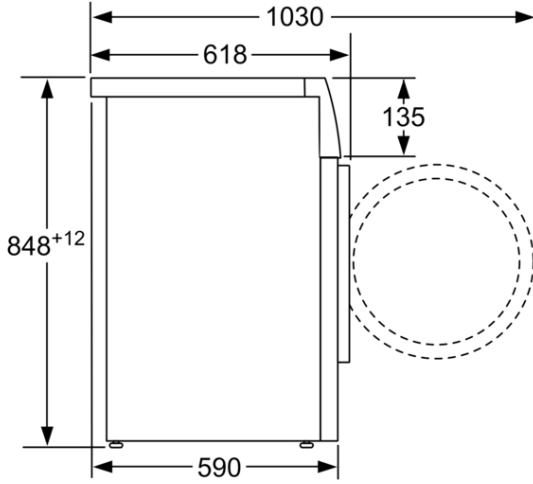

**Çamaşır Makinesi, 9 kg, 1400 dev./dak.  
CMU14P90TR**

Ölçüler mm cinsindedir

Ölçüler mm cinsindedir

**Özellikler**

Enerji verimlilik sınıfı: C

Çevre 40-60 programı 100 yıkama döngüsü kWh ağırlıklı enerji tüketimi: 66 kWh

Ses seviyesi: 72 dB(A) re 1 pW

Konstrüksiyon şekli: Solo

Kapı yönü: Sol

Gövde rengi / malzemesi: Beyaz

Elektrik kablosu uzunluğu: 160 cm

Tezgah altı yüksekliği: 848,00 mm

Yükseklik: 848 mm

Ürünün boyutları: 848 x 598 x 590 mm