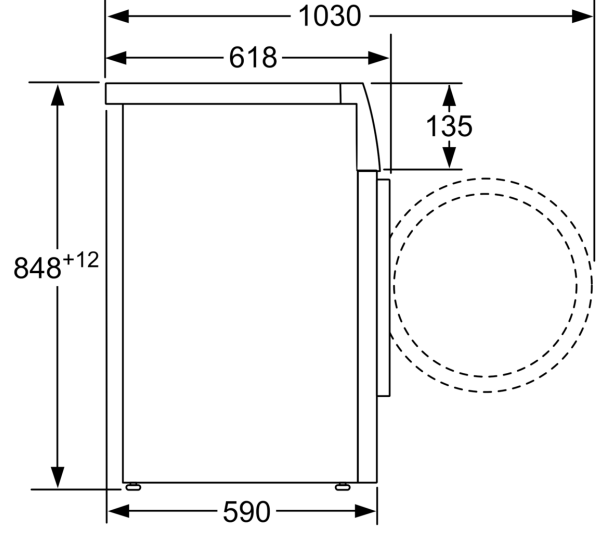

WMZ20490	Platform ve çekmece
WMZ2200	Çamaşır makinesi aksesuarı
WMZ2381	Çamaşır makinesi aksesuarı

Kapasite:	9.0 kg
Kurulum tipi:	Solo
Kapı yönü:	Sol
Gövde rengi / malzemesi:	Beyaz
Elektrik kablosu uzunluğu:	160.0 cm
Yükseklik:	848 mm
Ürünün boyutları:	848 x 598 x 590 mm
Tekerlekler:	hayır
Net Ağırlık:	69.7 kg
tambur hacmi:	63 litre
Isıtma Gücü:	2300 W
Akım:	10 A
Nominal gerilim:	220-240 V
Frekans:	50 Hz

Çamaşır Makinesi, 9 kg, 1200 dev./dak. CMS120DTR

(Y x G x D): 84.8 x 59.8 x 59.0 cm

- Tezgahaltı
- Cihaz derinliği (Kapak dahil): 61.8 cm
- Açık kapı ile cihaz derinliği: 103.0 cm
- Cihaz derinliği (duvar mesafesi dahil): 59.0 cm

Teknik bilgi

- Boyutlar

**Çamaşır Makinesi, 9 kg, 1200 dev./dak.
CMS120DTR**

Ölçüler mm cinsindedir

Ölçüler mm cinsindedir