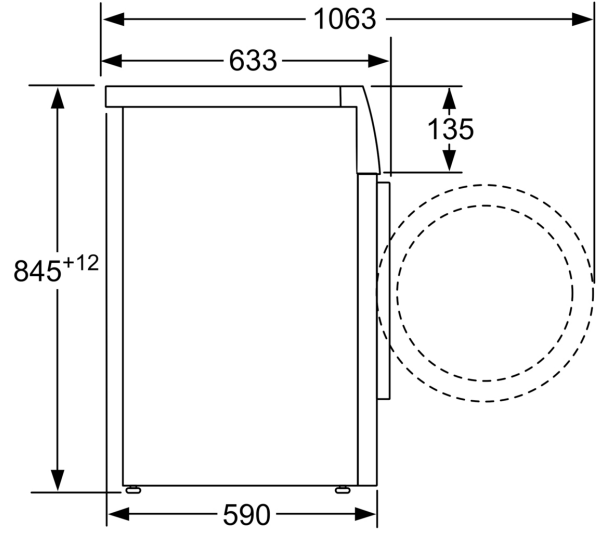

### Teknik bilgi

- Boyutlar(Y x G x D): 84.8 x 59.8 x 59.0 cm
- Tezgahaltı

- CMN12190TR
- Çamaşır Makinesi

Çamaşır Makinesi, 9 kg, maks. 1200  
dev./dak.  
CMN12190TR

Ölçüler mm cinsindedir

Ölçüler mm cinsindedir