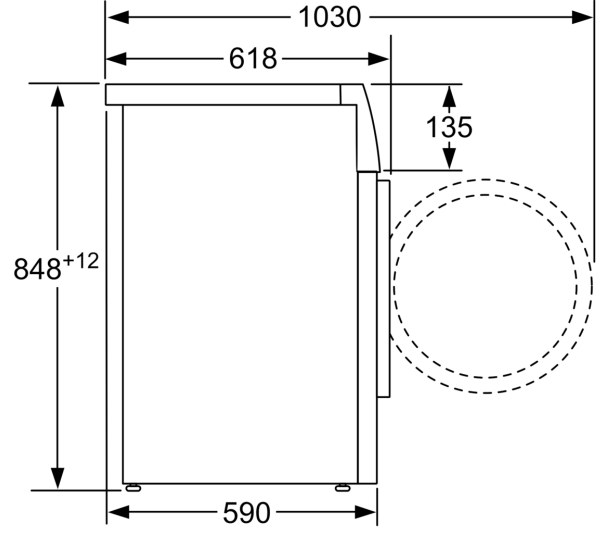

**Teknik bilgiler**

Kapasite: .....	8.0 kg
Kurulum tipi: .....	Solo
Kapı yönü: .....	Sol
Gövde rengi / malzemesi: .....	Gümüş
Elektrik kablosu uzunluğu: .....	160.0 cm
Yükseklik: .....	848 mm
Ürünün boyutları: .....	848 x 598 x 590 mm
Tekerlekler: .....	hayır
Net Ağırlık: .....	69.3 kg
tambur hacmi: .....	63 litre
Isıtma Gücü: .....	2300 W
Akım: .....	10 A
Nominal gerilim: .....	220-240 V
Frekans: .....	50 Hz

### Teknik bilgi

- Boyutlar(Y x G x D): 84.8 x 59.8 x 59.0 cm
- Tezgahaltı

Çamaşır Makinesi, 8 kg, 1000 dev./dak.,  
Gümüş  
CMK100STR

Ölçüler mm cinsindedir

Ölçüler mm cinsindedir