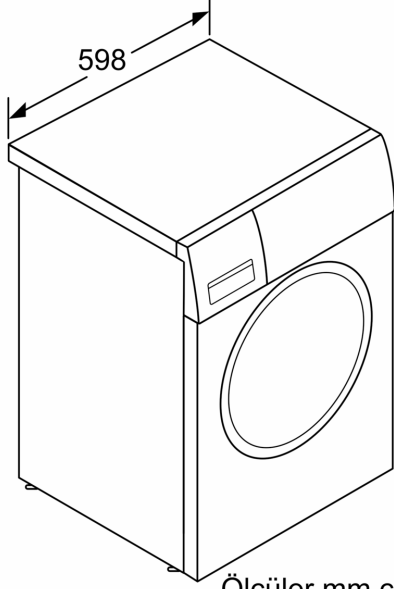

**Teknik bilgiler**

Kapasite: .....	8.0 kg
Kurulum tipi: .....	Solo
Kapı yönü: .....	Sol
Gövde rengi / malzemesi: .....	Gümüş
Elektrik kablosu uzunluğu: .....	160.0 cm
Yükseklik: .....	848 mm
Ürünün boyutları: .....	848 x 598 x 590 mm
Tekerlekler: .....	hayır
Net Ağırlık: .....	69.3 kg
tambur hacmi: .....	63 litre
Isıtma Gücü: .....	2300 W
Akım: .....	10 A
Nominal gerilim: .....	220-240 V
Frekans: .....	50 Hz

### Teknik bilgi

- Boyutlar(Y x G x D): 84.8 x 59.8 x 59.0 cm
- Tezgahaltı

Çamaşır Makinesi, 8 kg, 1000 dev./dak.,  
Gümüş  
CMK100STR

Ölçüler mm cinsindedir

Ölçüler mm cinsindedir