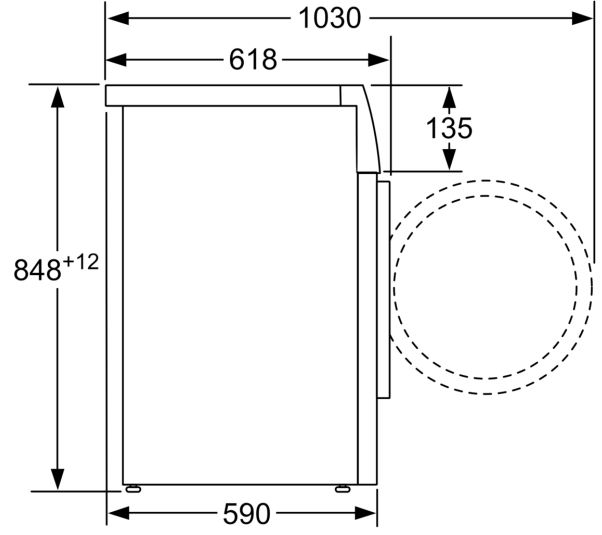

Teknik bilgiler

Kapasite:	8.0 kg
Kurulum tipi:	Solo
Kapı yönü:	Sol
Gövde rengi / malzemesi:	Beyaz
Elektrik kablosu uzunluğu:	160.0 cm
Yükseklik:	848 mm
Ürünün boyutları:	848 x 598 x 590 mm
Tekerlekler:	hayır
Net Ağırlık:	69.5 kg
tambur hacmi:	63 litre
Isıtma Gücü:	2300 W
Akım:	10 A
Nominal gerilim:	220-240 V
Frekans:	50 Hz

Teknik bilgi

- Boyutlar(Y x G x D): 84.8 x 59.8 x 59.0 cm
- Tezgahaltı

**Çamaşır Makinesi, 8 kg, 1000 dev./dak.
CMK1000TR**

Ölçüler mm cinsindedir

Ölçüler mm cinsindedir