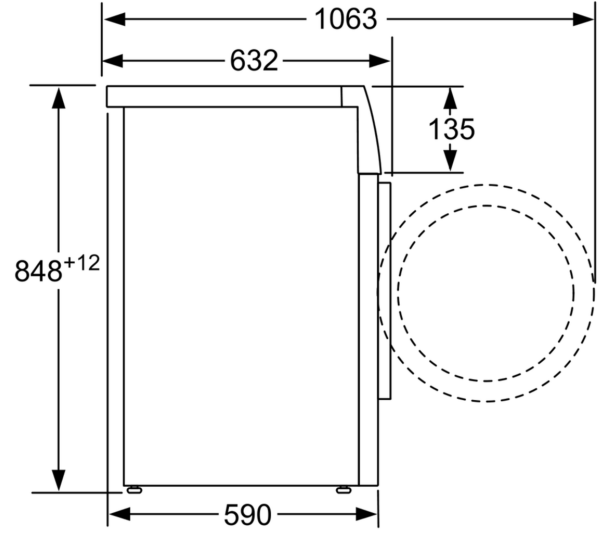

### Teknik bilgi

- Boyutlar(Y x G x D): 84.8 x 59.8 x 59.0 cm
- Tezgahaltı
- Açık kapı ile cihaz derinliği: 103.0 cm
- Cihaz derinliği (duvar mesafesi dahil): 59.0 cm
- Cihaz derinliği (Kapak dahil): 61.8 cm

Çamaşır Makinesi, 8 kg, 1000 dev./dak.,  
Gümüş  
CMJ1018XTR

Ölçüler mm cinsindedir

Ölçüler mm cinsindedir