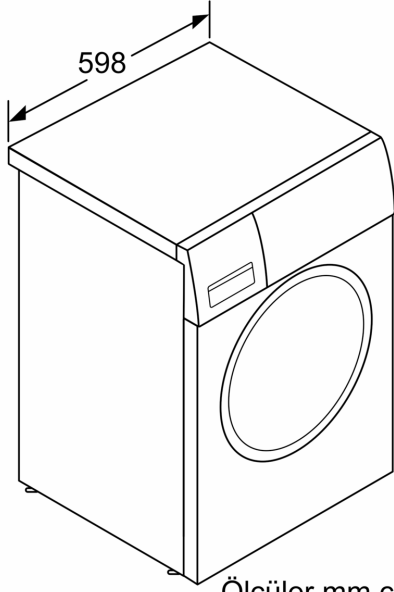

Çamaşır Makinesi, 8 kg, 1000 dev./dak.,
Gümüş
CMJ1018XTR

Ölçüler mm cinsindedir