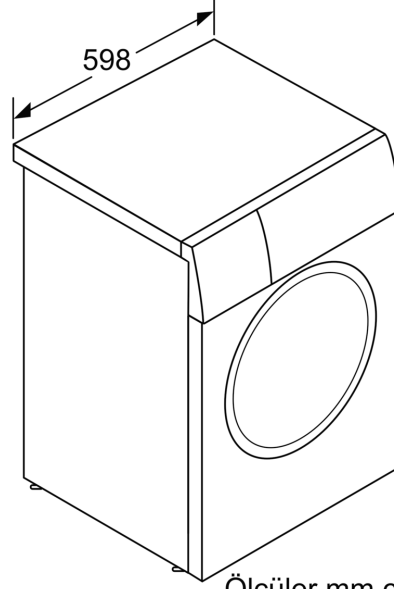

**Teknik bilgiler**

Kapasite:	7.0 kg
Kurulum tipi:	Solo
Kapı yönü:	Sol
Gövde rengi / malzemesi:	Beyaz
Elektrik kablosu uzunluğu:	160.0 cm
Yükseklik:	848 mm
Ürünün boyutları:	848 x 598 x 590 mm
Tekerlekler:	hayır
Net Ağırlık:	68.0 kg
tambur hacmi:	63 litre
Isıtma Gücü:	2300 W
Akım:	10 A
Nominal gerilim:	220-240 V
Frekans:	50 Hz

### Teknik bilgi

- Boyutlar(Y x G x D): 84.8 x 59.8 x 59.0 cm
- Tezgahaltı
- Cihaz de

**Çamaşır Makinesi, 7 kg, 1000 dev./dak.  
CMJ10170TR**

Ölçüler mm cinsindedir

Ölçüler mm cinsindedir