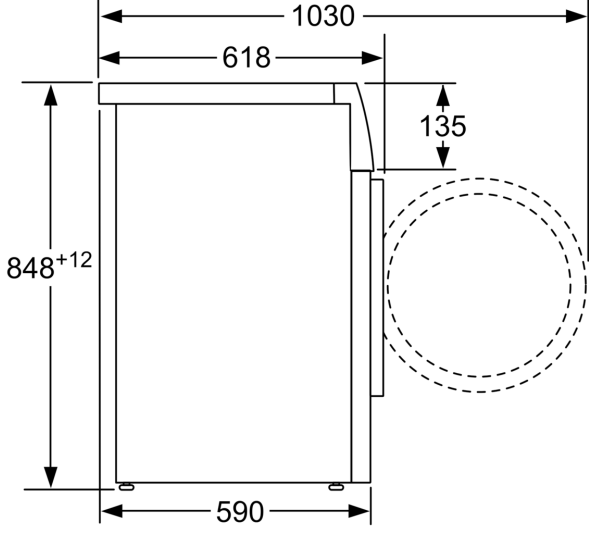

**Teknik bilgiler**

Kapasite:	7.0 kg
Kurulum tipi:	Solo
Kapı yönü:	Sol
Gövde rengi / malzemesi:	Beyaz
Elektrik kablosu uzunluğu:	160.0 cm
Yükseklik:	848 mm
Ürünün boyutları:	848 x 598 x 590 mm
Tekerlekler:	hayır
Net Ağırlık:	68.0 kg
tambur hacmi:	63 litre
Isıtma Gücü:	2300 W
Akım:	10 A
Nominal gerilim:	220-240 V
Frekans:	50 Hz

### Teknik bilgi

- Boyutlar(Y x G x D): 84.8 x 59.8 x 59.0 cm
- Tezgahaltı
- Cihaz de

**Çamaşır Makinesi, 7 kg, 1000 dev./dak.  
CMJ10170TR**

Ölçüler mm cinsindedir

Ölçüler mm cinsindedir