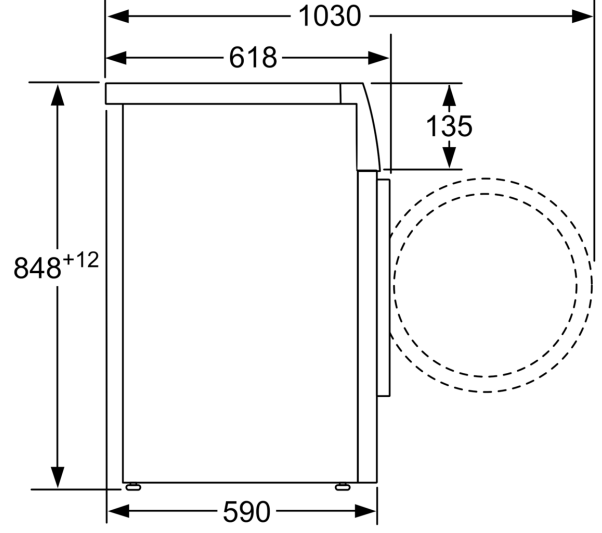

Teknik bilgiler

Kapasite:	9.0 kg
Kurulum tipi:	Solo
Kapı yönü:	Sol
Gövde rengi / malzemesi:	Beyaz
Elektrik kablosu uzunluğu:	160.0 cm
Yükseklik:	848 mm
Ürünün boyutları:	848 x 598 x 590 mm
Tekerlekler:	hayır
Net Ağırlık:	72.2 kg
tambur hacmi:	63 litre
Isıtma Gücü:	2300 W
Akım:	10 A
Nominal gerilim:	220-240 V
Frekans:	50 Hz

Teknik bilgi

- Boyutlar

**Çamaşır Makinesi, 9 kg, 1400 dev./dak.
CMH140DTR**

Ölçüler mm cinsindedir

Ölçüler mm cinsindedir