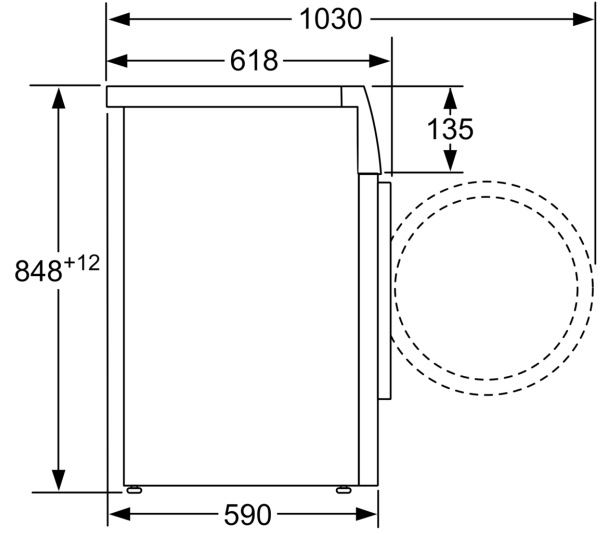

Teknik bilgiler

| | |
|----------------------------------|---------------------------|
| Kapasite: | 9.0 kg |
| Kurulum tipi: | Solo |
| Kapı yönü: | Sol |
| Gövde rengi / malzemesi: | Kolay temizlenebilir Inox |
| Elektrik kablosu uzunluğu: | 160.0 cm |
| Yükseklik: | 848 mm |
| Ürünün boyutları: | 848 x 598 x 590 mm |
| Tekerlekler: | hayır |
| Net Ağırlık: | 69.8 kg |
| tambur hacmi: | 63 litre |
| Isıtma Gücü: | 2300 W |
| Akım: | 10 A |
| Nominal gerilim: | 220-240 V |
| Frekans: | 50 Hz |

Teknik bilgi

- Tezgahaltı
- Boyutlar(Y x Gx D): 84.8 x 59.8 x 59 cm

**Çamaşır Makinesi, 9 kg, 1400 dev./dak.,
Kolay temizlenebilir Inox
CMG14XDTR**

Ölçüler mm cinsindedir

Ölçüler mm cinsindedir