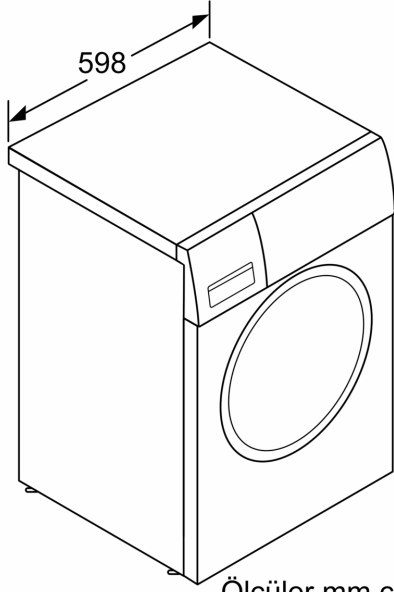

Teknik bilgiler

| | |
|----------------------------------|---------------------------|
| Kapasite: | 9.0 kg |
| Kurulum tipi: | Solo |
| Kapı yönü: | Sol |
| Gövde rengi / malzemesi: | Kolay temizlenebilir Inox |
| Elektrik kablosu uzunluğu: | 160.0 cm |
| Yükseklik: | 848 mm |
| Ürünün boyutları: | 848 x 598 x 590 mm |
| Tekerlekler: | hayır |
| Net Ağırlık: | 69.8 kg |
| tambur hacmi: | 63 litre |
| Isıtma Gücü: | 2300 W |
| Akım: | 10 A |
| Nominal gerilim: | 220-240 V |
| Frekans: | 50 Hz |

Opsiyonlar

- Ön yıkama, Kalan süre, Sıcaklık ayarı, Yeniden yükleme fonksiyonlu Başlat/Beklet, EcoPerfect/SpeedPerfect, Devir ayarı

Konfor/Güvenlik

- Metal kapı menteşesi
- Özel tasarımlı, çelik görünümlü mıknatıslı kapak
- SilentPlus motor
- Anti-vibration yan duvar tasarımı: Sessiz yıkama performansını destekler.
- Su akış sensörü
- Çok katlı su koruması
- AquaSpar özelliği: Enerji ve su tasarrufu sağlar.
- Elektronik kontrol
- Program durumunu gösteren büyük LED panel, sıcaklık seçimi, 24 saate kadar geçikmeli başlatma, kalan süre takibi ve enerji tüketim göstergesi.
- Köpük ikaz
- Köpük tarama sistemi
- Dengesiz yük kontrolü
- Çocuk kilidi
- Program bitiminde akustik sinyal
- Kendi kendini temizleyen deterjan çekmecesi

Teknik bilgi

- Tezgahaltı
- Boyutlar(Y x Gx D): 84.8 x 59.8 x 59 cm

**Çamaşır Makinesi, 9 kg, 1400 dev./dak.,
Kolay temizlenebilir Inox
CMG14XDTR**

Ölçüler mm cinsindedir

Ölçüler mm cinsindedir