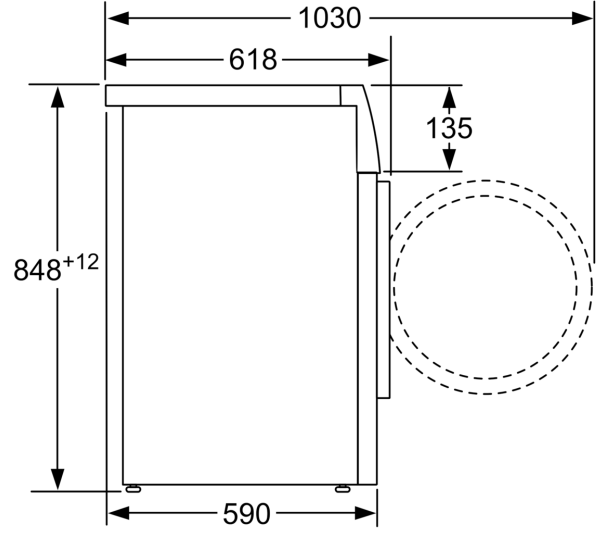

**Teknik bilgiler**

Kapasite: .....	9.0 kg
Kurulum tipi: .....	Solo
Kapı yönü: .....	Sol
Gövde rengi / malzemesi: .....	Beyaz
Elektrik kablosu uzunluğu: .....	160.0 cm
Yükseklik: .....	848 mm
Ürün boyutları: .....	848 x 598 x 590 mm
Tekerlekler: .....	hayır
Net Ağırlık: .....	71.1 kg
tambur hacmi: .....	63 litre
Isıtma Gücü: .....	2300 W
Akım: .....	10 A
Nominal gerilim: .....	220-240 V
Frekans: .....	50 Hz

### Teknik bilgi

- Tezgahaltı
- Boyutlar(Y x Gx D): 84.8 x 59.8 x 59 cm

**Çamaşır Makinesi, 9 kg, 1400 dev./dak.  
CMG140DTR**

Ölçüler mm cinsindedir

Ölçüler mm cinsindedir