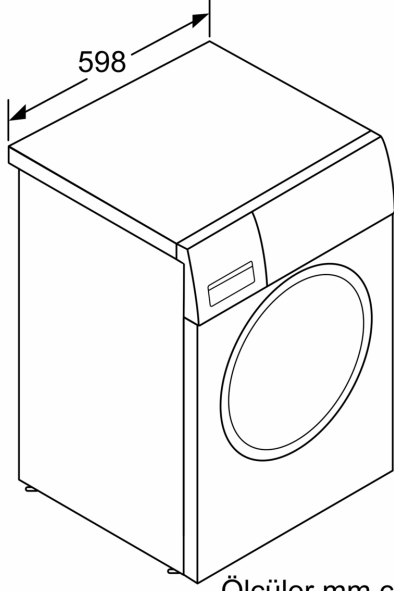

**Teknik bilgiler**

Kapasite: .....	9.0 kg
Kurulum tipi: .....	Solo
Kapı yönü: .....	Sol
Gövde rengi / malzemesi: .....	Beyaz
Elektrik kablosu uzunluğu: .....	160.0 cm
Yükseklik: .....	848 mm
Ürün boyutları: .....	848 x 598 x 590 mm
Tekerlekler: .....	hayır
Net Ağırlık: .....	71.1 kg
tambur hacmi: .....	63 litre
Isıtma Gücü: .....	2300 W
Akım: .....	10 A
Nominal gerilim: .....	220-240 V
Frekans: .....	50 Hz

### Teknik bilgi

- Tezgahaltı
- Boyutlar(Y x Gx D): 84.8 x 59.8 x 59 cm

**Çamaşır Makinesi, 9 kg, 1400 dev./dak.  
CMG140DTR**

Ölçüler mm cinsindedir

Ölçüler mm cinsindedir