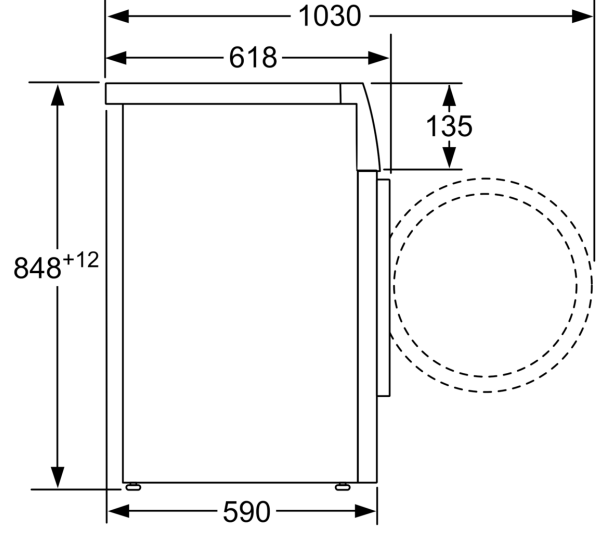

Teknik bilgiler

Kapasite:	9.0 kg
Kurulum tipi:	Solo
Kapı yönü:	Sol
Gövde rengi / malzemesi:	Beyaz
Elektrik kablosu uzunluğu:	160.0 cm
Yükseklik:	848 mm
Ürün boyutları:	848 x 598 x 590 mm
Tekerlekler:	hayır
Net Ağırlık:	68.1 kg
tambur hacmi:	63 litre
Isıtma Gücü:	2300 W
Akım:	10 A
Nominal gerilim:	220-240 V
Frekans:	50 Hz

- Tezgahaltı
- Cihaz derinliği (Kapak dahil): 61.8 cm
- Açık kapı ile cihaz derinliği: 103.0 cm
- Cihaz derinliği (duvar mesafesi dahil): 59.0 cm

Güç/Tüketim

- 9 kg
- Enerji Verimlilik Sınıfı: A+++ -30%
- Tam ve kısmi yükte 60 ° C ve 40 ° C'de pamuk programları için 220 standart yıkama döngüsüne ve düşük güç modlarının tüketimine bağlı olarak yılda 174 kWh enerji tüketimi. Gerçek enerji tüketimi, cihazın nasıl kullanıldığına bağlı olacaktır.
- Su tüketimi, tam ve kısmi yükte 60 ° C ve 40 ° C'de pamuk programları için 220 standart yıkama döngüsüne dayanarak yılda 9900 litredir. Gerçek su tüketimi, cihazın nasıl kullanıldığına bağlı olacaktır.
- Devir: 1000
- Standart 60 ° pamuklu programda dB (A) 'da tam yükte gürültü seviyesi 1 pW: 51
- Standart 60 ° pamuklu programda 54 dB

Teknik bilgi

- Boyutlar

**Çamaşır Makinesi, 9 kg, 1000 dev./dak.
CMG100DTR**

Ölçüler mm cinsindedir

Ölçüler mm cinsindedir