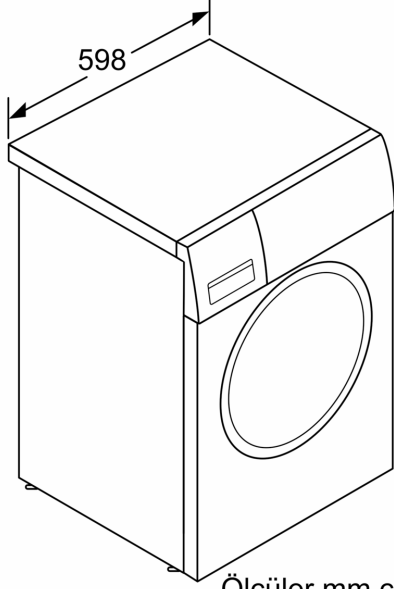

Teknik bilgiler

Kapasite:	9.0 kg
Kurulum tipi:	Solo
Kapı yönü:	Sol
Gövde rengi / malzemesi:	Beyaz
Elektrik kablosu uzunluğu:	160.0 cm
Yükseklik:	848 mm
Ürün boyutları:	848 x 598 x 590 mm
Tekerlekler:	hayır
Net Ağırlık:	68.1 kg
tambur hacmi:	63 litre
Isıtma Gücü:	2300 W
Akım:	10 A
Nominal gerilim:	220-240 V
Frekans:	50 Hz

- Tezgahaltı
- Cihaz derinliği (Kapak dahil): 61.8 cm
- Açık kapı ile cihaz derinliği: 103.0 cm
- Cihaz derinliği (duvar mesafesi dahil): 59.0 cm

Güç/Tüketim

- 9 kg
- Enerji Verimlilik Sınıfı: A+++ -30%
- Tam ve kısmi yükte 60 ° C ve 40 ° C'de pamuk programları için 220 standart yıkama döngüsüne ve düşük güç modlarının tüketimine bağlı olarak yılda 174 kWh enerji tüketimi. Gerçek enerji tüketimi, cihazın nasıl kullanıldığına bağlı olacaktır.
- Su tüketimi, tam ve kısmi yükte 60 ° C ve 40 ° C'de pamuk programları için 220 standart yıkama döngüsüne dayanarak yılda 9900 litredir. Gerçek su tüketimi, cihazın nasıl kullanıldığına bağlı olacaktır.
- Devir: 1000
- Standart 60 ° pamuklu programda dB (A) 'da tam yükte gürültü seviyesi 1 pW: 51
- Standart 60 ° pamuklu programda 54 dB

Teknik bilgi

- Boyutlar

**Çamaşır Makinesi, 9 kg, 1000 dev./dak.
CMG100DTR**

Ölçüler mm cinsindedir

Ölçüler mm cinsindedir